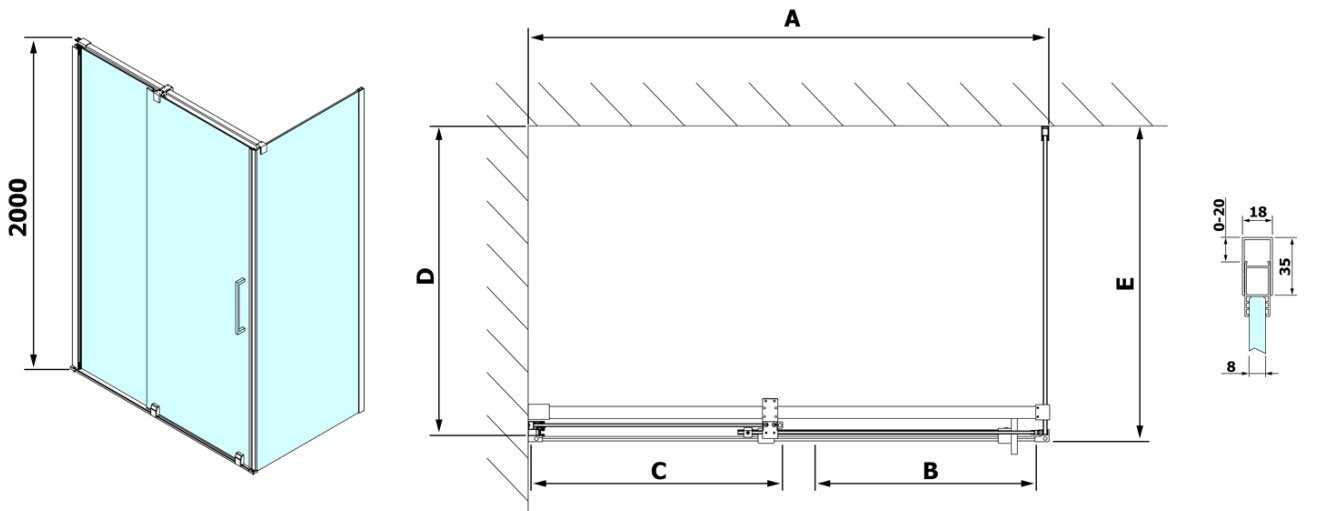

## Size

**Width:** 1500 mm

**Height:** 2000 mm

## Properties

**Profile colour:** Chrome - polished aluminum

**Shape:** Alcove door

**Type of opening:** Sliding door

**Opening direction:** Versatile

**Opening width:** 625 mm

**Glass colour:** TRANSPARENT glass

ROLLS shower door 1500mm, height 2000mm, clear glass

Technical sheet

MODEL	A	B	C
RL1115	1070-1110	425	~500
RL1215	1170-1210	475	~550
RL1315	1270-1310	525	~600
RL1415	1370-1410	575	~650
RL1515	1470-1510	625	~700
RL1615	1570-1610	675	~750

ROLLS shower door 1500mm, height 2000mm, clear glass

Model	D	E
RL3215	765-785	780-800
RL3315	865-885	880-900
RL3415	965-985	980-1000

Model	A	B	C
RL1115	1070-1110	425	~500
RL1215	1170-1210	475	~550
RL1315	1270-1310	525	~600
RL1415	1370-1410	575	~650
RL1515	1470-1510	625	~700
RL1615	1570-1610	675	~750