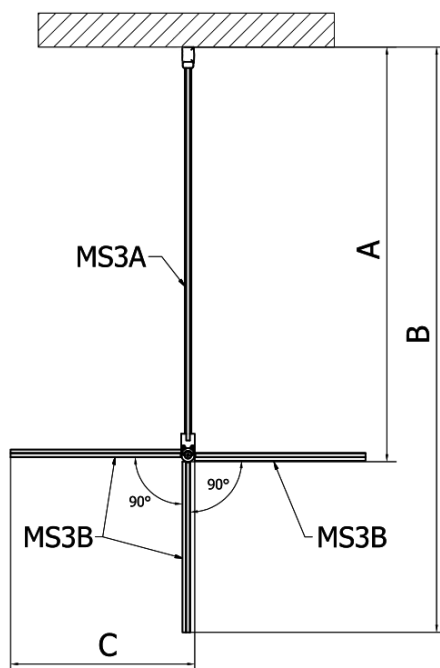

MODULAR SHOWER Wall-Mount Sidewall for Module 3, 600mm

Order code: MS3B-60

Basic information

Brand: Polysan
Series: MODULAR SHOWER

Size

Width: 600 mm
Height: 2000 mm

Properties

Shape: L-shape pivot
Glass colour: TRANSPARENT glass
Glass finish: Antidrop
Glass thickness: 8 mm
Weight / Piece: 29.0 kg
Packaging: 1 Piece
Warranty: 2 years

Spare parts

Bottom seal for swivel glass 8mm, 600mm (Order code: NDMS3B)

MODULAR SHOWER Wall-Mount Sidewall for Module 3, 600mm

Technical sheet

MS3A-L,R	MS3B-L,R	A	B	C
MS3A-70	MS3B-30	675-695	975-995	330
MS3A-80	MS3B-30	775-795	1075-1095	330
MS3A-90	MS3B-30	875-895	1175-1195	330
MS3A-100	MS3B-30	975-995	1275-1295	330
MS3A-120	MS3B-30	1175-1195	1475-1495	330
MS3A-70	MS3B-40	675-695	1075-1095	430
MS3A-80	MS3B-40	775-795	1175-1195	430
MS3A-90	MS3B-40	875-895	1275-1295	430
MS3A-100	MS3B-40	975-995	1375-1395	430
MS3A-120	MS3B-40	1175-1195	1575-1595	430
MS3A-70	MS3B-50	675-695	1175-1195	530
MS3A-80	MS3B-50	775-795	1275-1295	530
MS3A-90	MS3B-50	875-895	1375-1395	530
MS3A-100	MS3B-50	975-995	1475-1495	530
MS3A-120	MS3B-50	1175-1195	1675-1695	530
MS3A-70	MS3B-60	675-695	1275-1295	630
MS3A-80	MS3B-60	775-795	1375-1395	630
MS3A-90	MS3B-60	875-895	1475-1495	630
MS3A-100	MS3B-60	975-995	1575-1595	630
MS3A-120	MS3B-60	1175-1195	1775-1795	630