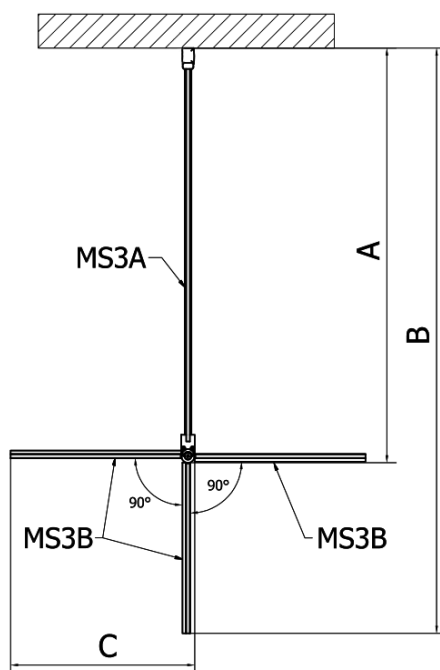

MODULAR SHOWER Wall-Mount Sidewall for Module 3, 400mm

Order code: MS3B-40

Basic information

Brand: Polysan
Series: MODULAR SHOWER

Size

Width: 400 mm
Height: 2000 mm

Properties

Shape: L-shape pivot
Glass colour: TRANSPARENT glass
Glass finish: Antidrop
Glass thickness: 8 mm
Weight / Piece: 21.0 kg
Packaging: 1 Piece
Warranty: 2 years

Spare parts

MS3 replacement bottom door seal, 600mm (Order code: NDMS3B)

MODULAR SHOWER Wall-Mount Sidewall for Module 3, 400mm

Technical sheet

MS3A-L,R	MS3B-L,R	A	B	C
MS3A-70	MS3B-30	675-695	975-995	330
MS3A-80	MS3B-30	775-795	1075-1095	330
MS3A-90	MS3B-30	875-895	1175-1195	330
MS3A-100	MS3B-30	975-995	1275-1295	330
MS3A-120	MS3B-30	1175-1195	1475-1495	330
MS3A-70	MS3B-40	675-695	1075-1095	430
MS3A-80	MS3B-40	775-795	1175-1195	430
MS3A-90	MS3B-40	875-895	1275-1295	430
MS3A-100	MS3B-40	975-995	1375-1395	430
MS3A-120	MS3B-40	1175-1195	1575-1595	430
MS3A-70	MS3B-50	675-695	1175-1195	530
MS3A-80	MS3B-50	775-795	1275-1295	530
MS3A-90	MS3B-50	875-895	1375-1395	530
MS3A-100	MS3B-50	975-995	1475-1495	530
MS3A-120	MS3B-50	1175-1195	1675-1695	530
MS3A-70	MS3B-60	675-695	1275-1295	630
MS3A-80	MS3B-60	775-795	1375-1395	630
MS3A-90	MS3B-60	875-895	1475-1495	630
MS3A-100	MS3B-60	975-995	1575-1595	630
MS3A-120	MS3B-60	1175-1195	1775-1795	630