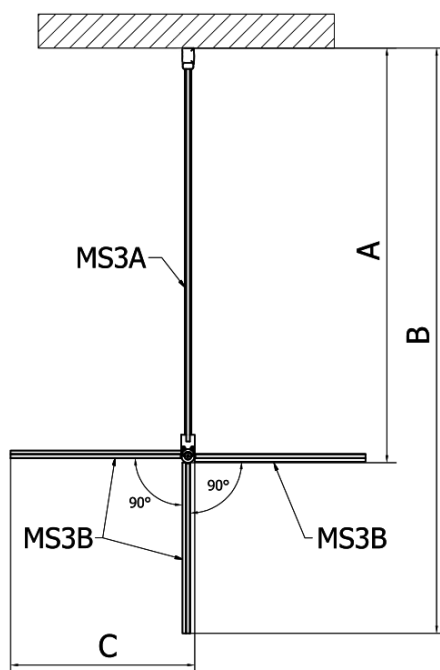

MODULAR SHOWER Wall-Mount Sidewall for Module 3, 400mm

Order code: MS3B-40

Basic information

Brand: Polysan
Series: MODULAR SHOWER

Size

Width: 400 mm
Height: 2000 mm

Properties

Shape: L-shape pivot
Glass colour: TRANSPARENT glass
Glass finish: Antidrop
Glass thickness: 8 mm
Weight / Piece: 21.0 kg
Packaging: 1 Piece
Warranty: 2 years

Spare parts

Bottom seal for swivel glass 8mm, 600mm (Order code: NDMS3B)

MODULAR SHOWER Wall-Mount Sidewall for Module 3, 400mm

Technical sheet

MS3A-L,R	MS3B-L,R	A	B	C
MS3A-70	MS3B-30	675-695	975-995	330
MS3A-80	MS3B-30	775-795	1075-1095	330
MS3A-90	MS3B-30	875-895	1175-1195	330
MS3A-100	MS3B-30	975-995	1275-1295	330
MS3A-120	MS3B-30	1175-1195	1475-1495	330
MS3A-70	MS3B-40	675-695	1075-1095	430
MS3A-80	MS3B-40	775-795	1175-1195	430
MS3A-90	MS3B-40	875-895	1275-1295	430
MS3A-100	MS3B-40	975-995	1375-1395	430
MS3A-120	MS3B-40	1175-1195	1575-1595	430
MS3A-70	MS3B-50	675-695	1175-1195	530
MS3A-80	MS3B-50	775-795	1275-1295	530
MS3A-90	MS3B-50	875-895	1375-1395	530
MS3A-100	MS3B-50	975-995	1475-1495	530
MS3A-120	MS3B-50	1175-1195	1675-1695	530
MS3A-70	MS3B-60	675-695	1275-1295	630
MS3A-80	MS3B-60	775-795	1375-1395	630
MS3A-90	MS3B-60	875-895	1475-1495	630
MS3A-100	MS3B-60	975-995	1575-1595	630
MS3A-120	MS3B-60	1175-1195	1775-1795	630