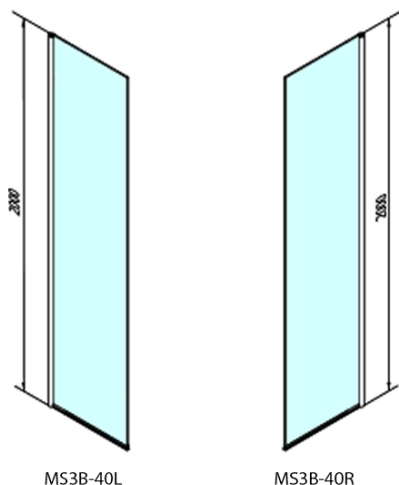

MODULAR SHOWER Wall-Mount Sidewall for Module 3, 400mm

Order code: MS3B-40

Basic information

Brand: Polysan
Series: MODULAR SHOWER

Size

Width: 400 mm
Height: 2000 mm

Properties

Shape: L-shape pivot
Glass colour: TRANSPARENT glass
Glass finish: Antidrop
Glass thickness: 8 mm
Weight / Piece: 21.0 kg
Packaging: 1 Piece
Warranty: 2 years

Spare parts

Bottom seal for swivel glass 8mm, 600mm (Order code: NDMS3B)

MODULAR SHOWER Wall-Mount Sidewall for Module 3, 400mm

Technical sheet

MS3A-L,R	MS3B-L,R	A	B	C
MS3A-70	MS3B-30	675-695	975-995	330
MS3A-80	MS3B-30	775-795	1075-1095	330
MS3A-90	MS3B-30	875-895	1175-1195	330
MS3A-100	MS3B-30	975-995	1275-1295	330
MS3A-120	MS3B-30	1175-1195	1475-1495	330
MS3A-70	MS3B-40	675-695	1075-1095	430
MS3A-80	MS3B-40	775-795	1175-1195	430
MS3A-90	MS3B-40	875-895	1275-1295	430
MS3A-100	MS3B-40	975-995	1375-1395	430
MS3A-120	MS3B-40	1175-1195	1575-1595	430
MS3A-70	MS3B-50	675-695	1175-1195	530
MS3A-80	MS3B-50	775-795	1275-1295	530
MS3A-90	MS3B-50	875-895	1375-1395	530
MS3A-100	MS3B-50	975-995	1475-1495	530
MS3A-120	MS3B-50	1175-1195	1675-1695	530
MS3A-70	MS3B-60	675-695	1275-1295	630
MS3A-80	MS3B-60	775-795	1375-1395	630
MS3A-90	MS3B-60	875-895	1475-1495	630
MS3A-100	MS3B-60	975-995	1575-1595	630
MS3A-120	MS3B-60	1175-1195	1775-1795	630