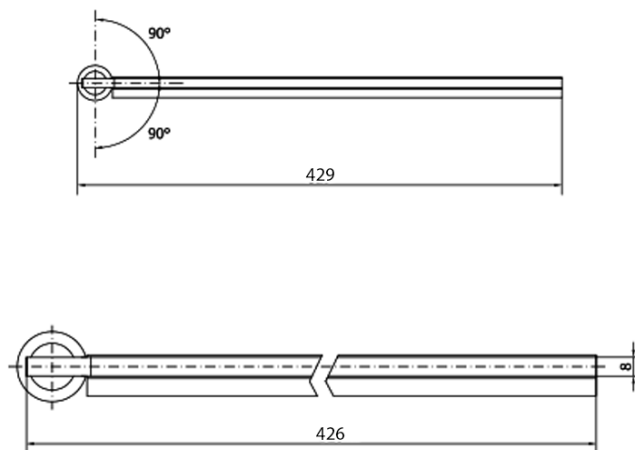

MODULAR SHOWER Wall-Mount Sidewall for Module 3, 400mm

Order code: MS3B-40

Basic information

Brand: Polysan
Series: MODULAR SHOWER

Size

Width: 400 mm
Height: 2000 mm

Properties

Shape: L-shape pivot
Glass colour: TRANSPARENT glass
Glass finish: Antidrop
Glass thickness: 8 mm
Weight / Piece: 21.0 kg
Packaging: 1 Piece
Warranty: 2 years

Spare parts

Bottom seal for swivel glass 8mm, 600mm (Order code: NDMS3B)

MODULAR SHOWER Wall-Mount Sidewall for Module 3, 400mm

Technical sheet

MS3A-L,R	MS3B-L,R	A	B	C
MS3A-70	MS3B-30	675-695	975-995	330
MS3A-80	MS3B-30	775-795	1075-1095	330
MS3A-90	MS3B-30	875-895	1175-1195	330
MS3A-100	MS3B-30	975-995	1275-1295	330
MS3A-120	MS3B-30	1175-1195	1475-1495	330
MS3A-70	MS3B-40	675-695	1075-1095	430
MS3A-80	MS3B-40	775-795	1175-1195	430
MS3A-90	MS3B-40	875-895	1275-1295	430
MS3A-100	MS3B-40	975-995	1375-1395	430
MS3A-120	MS3B-40	1175-1195	1575-1595	430
MS3A-70	MS3B-50	675-695	1175-1195	530
MS3A-80	MS3B-50	775-795	1275-1295	530
MS3A-90	MS3B-50	875-895	1375-1395	530
MS3A-100	MS3B-50	975-995	1475-1495	530
MS3A-120	MS3B-50	1175-1195	1675-1695	530
MS3A-70	MS3B-60	675-695	1275-1295	630
MS3A-80	MS3B-60	775-795	1375-1395	630
MS3A-90	MS3B-60	875-895	1475-1495	630
MS3A-100	MS3B-60	975-995	1575-1595	630
MS3A-120	MS3B-60	1175-1195	1775-1795	630