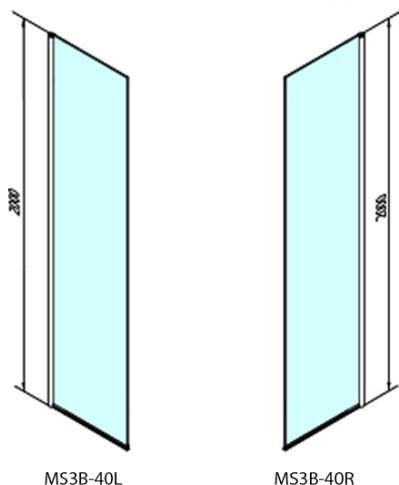

MODULAR SHOWER Wall-Mount Sidewall for Module 3, 400mm

Order code: MS3B-40

Basic information

Brand: Polysan
Series: MODULAR SHOWER

Size

Width: 400 mm
Height: 2000 mm

Properties

Shape: L-shape pivot
Glass colour: TRANSPARENT glass
Glass finish: Antidrop
Glass thickness: 8 mm
Weight / Piece: 21.0 kg
Packaging: 1 Piece
Warranty: 2 years

Spare parts

MS3 replacement bottom door seal, 600mm (Order code: NDMS3B)

MODULAR SHOWER Wall-Mount Sidewall for Module 3, 400mm

Technical sheet

MS3A-L,R	MS3B-L,R	A	B	C
MS3A-70	MS3B-30	675-695	975-995	330
MS3A-80	MS3B-30	775-795	1075-1095	330
MS3A-90	MS3B-30	875-895	1175-1195	330
MS3A-100	MS3B-30	975-995	1275-1295	330
MS3A-120	MS3B-30	1175-1195	1475-1495	330
MS3A-70	MS3B-40	675-695	1075-1095	430
MS3A-80	MS3B-40	775-795	1175-1195	430
MS3A-90	MS3B-40	875-895	1275-1295	430
MS3A-100	MS3B-40	975-995	1375-1395	430
MS3A-120	MS3B-40	1175-1195	1575-1595	430
MS3A-70	MS3B-50	675-695	1175-1195	530
MS3A-80	MS3B-50	775-795	1275-1295	530
MS3A-90	MS3B-50	875-895	1375-1395	530
MS3A-100	MS3B-50	975-995	1475-1495	530
MS3A-120	MS3B-50	1175-1195	1675-1695	530
MS3A-70	MS3B-60	675-695	1275-1295	630
MS3A-80	MS3B-60	775-795	1375-1395	630
MS3A-90	MS3B-60	875-895	1475-1495	630
MS3A-100	MS3B-60	975-995	1575-1595	630
MS3A-120	MS3B-60	1175-1195	1775-1795	630