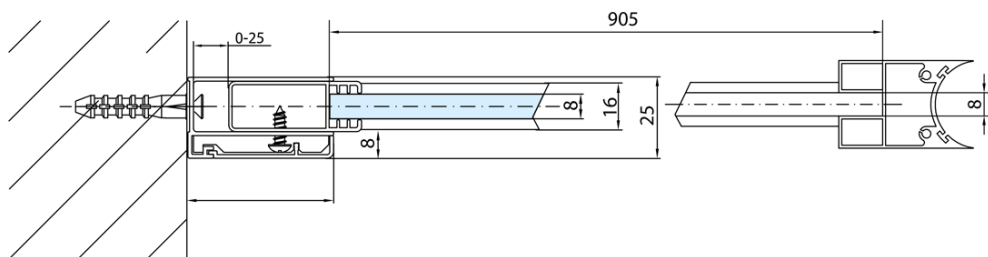

MODULAR SHOWER Wall-Mount Glass Panel, for a Pivot Door, 1000 mm

Order code: MS3A-100

Basic information

Brand: Polysan
Series: MODULAR SHOWER

Size

Width: 1000 mm
Height: 2000 mm

Properties

Profile colour: Chrome
Shape: L-shape (fixed part)
Glass colour: TRANSPARENT glass
Glass finish: Antidrop
Glass thickness: 8 mm
Weight / Piece: 48.0 kg
Packaging: 1 Piece
Warranty: 2 years

MODULAR SHOWER Wall-Mount Glass Panel, for a Pivot Door, 1000 mm

Technical sheet

MS3A-100

MS3A-100

MODULAR SHOWER Wall-Mount Glass Panel, for a Pivot Door, 1000 mm

MS3A-L,R	MS3B-L,R	A	B	C
MS3A-70	MS3B-30	675-695	975-995	330
MS3A-80	MS3B-30	775-795	1075-1095	330
MS3A-90	MS3B-30	875-895	1175-1195	330
MS3A-100	MS3B-30	975-995	1275-1295	330
MS3A-120	MS3B-30	1175-1195	1475-1495	330
MS3A-70	MS3B-40	675-695	1075-1095	430
MS3A-80	MS3B-40	775-795	1175-1195	430
MS3A-90	MS3B-40	875-895	1275-1295	430
MS3A-100	MS3B-40	975-995	1375-1395	430
MS3A-120	MS3B-40	1175-1195	1575-1595	430
MS3A-70	MS3B-50	675-695	1175-1195	530
MS3A-80	MS3B-50	775-795	1275-1295	530
MS3A-90	MS3B-50	875-895	1375-1395	530
MS3A-100	MS3B-50	975-995	1475-1495	530
MS3A-120	MS3B-50	1175-1195	1675-1695	530
MS3A-70	MS3B-60	675-695	1275-1295	630
MS3A-80	MS3B-60	775-795	1375-1395	630
MS3A-90	MS3B-60	875-895	1475-1495	630
MS3A-100	MS3B-60	975-995	1575-1595	630
MS3A-120	MS3B-60	1175-1195	1775-1795	630