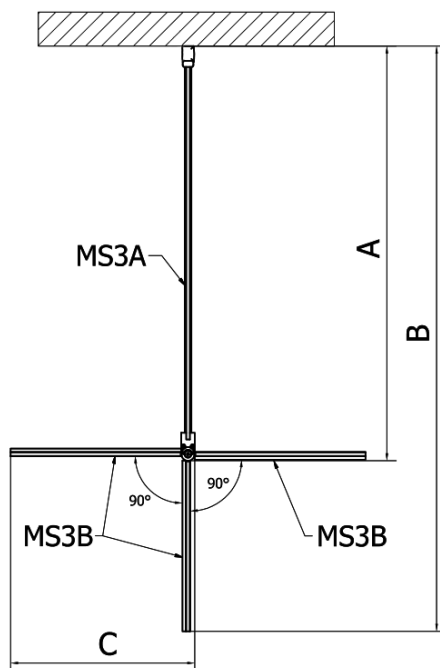

MODULAR SHOWER Wall-Mount Glass Panel, for a Pivot Door, 1000 mm

Order code: MS3A-100

Basic information

Brand: Polysan
Series: MODULAR SHOWER

Size

Width: 1000 mm
Height: 2000 mm

Properties

Profile colour: Chrome
Shape: L-shape (fixed part)
Glass colour: TRANSPARENT glass
Glass finish: Antidrop
Glass thickness: 8 mm
Weight / Piece: 48.0 kg
Packaging: 1 Piece
Warranty: 2 years

MODULAR SHOWER Wall-Mount Glass Panel, for a Pivot Door, 1000 mm

Technical sheet

MS3A-100

MS3A-100

MODULAR SHOWER Wall-Mount Glass Panel, for a Pivot Door, 1000 mm

MS3A-L,R	MS3B-L,R	A	B	C
MS3A-70	MS3B-30	675-695	975-995	330
MS3A-80	MS3B-30	775-795	1075-1095	330
MS3A-90	MS3B-30	875-895	1175-1195	330
MS3A-100	MS3B-30	975-995	1275-1295	330
MS3A-120	MS3B-30	1175-1195	1475-1495	330
MS3A-70	MS3B-40	675-695	1075-1095	430
MS3A-80	MS3B-40	775-795	1175-1195	430
MS3A-90	MS3B-40	875-895	1275-1295	430
MS3A-100	MS3B-40	975-995	1375-1395	430
MS3A-120	MS3B-40	1175-1195	1575-1595	430
MS3A-70	MS3B-50	675-695	1175-1195	530
MS3A-80	MS3B-50	775-795	1275-1295	530
MS3A-90	MS3B-50	875-895	1375-1395	530
MS3A-100	MS3B-50	975-995	1475-1495	530
MS3A-120	MS3B-50	1175-1195	1675-1695	530
MS3A-70	MS3B-60	675-695	1275-1295	630
MS3A-80	MS3B-60	775-795	1375-1395	630
MS3A-90	MS3B-60	875-895	1475-1495	630
MS3A-100	MS3B-60	975-995	1575-1595	630
MS3A-120	MS3B-60	1175-1195	1775-1795	630