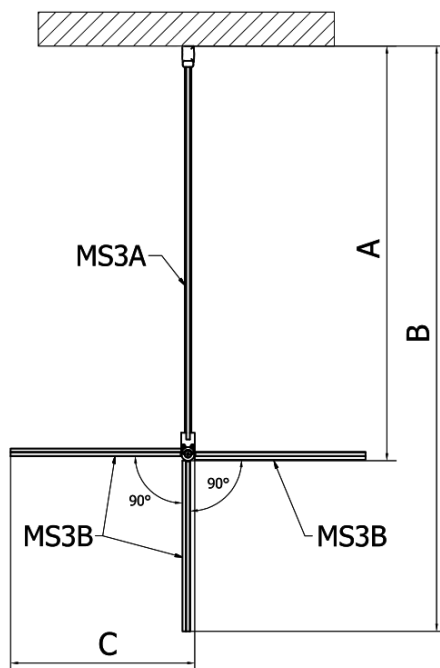

MODULAR SHOWER Wall-Mount Glass Panel, for a Pivot Door, 1000 mm

Order code: MS3A-100

Basic information

Brand: Polysan
Series: MODULAR SHOWER

Size

Height: 2000 mm
Depth: 1000 mm

Properties

Profile colour: Chrome - polished aluminum
Shape: L-shape pivot
Glass colour: TRANSPARENT glass
Glass finish: Antidrop
Glass thickness: 8 mm
Weight / Piece: 48.0 kg
Packaging: 1 Piece
Warranty: 2 years

MODULAR SHOWER Wall-Mount Glass Panel, for a Pivot Door, 1000 mm

Technical sheet

MS3A-100

MS3A-100

MODULAR SHOWER Wall-Mount Glass Panel, for a Pivot Door, 1000 mm

MS3A-L,R	MS3B-L,R	A	B	C
MS3A-70	MS3B-30	675-695	975-995	330
MS3A-80	MS3B-30	775-795	1075-1095	330
MS3A-90	MS3B-30	875-895	1175-1195	330
MS3A-100	MS3B-30	975-995	1275-1295	330
MS3A-120	MS3B-30	1175-1195	1475-1495	330
MS3A-70	MS3B-40	675-695	1075-1095	430
MS3A-80	MS3B-40	775-795	1175-1195	430
MS3A-90	MS3B-40	875-895	1275-1295	430
MS3A-100	MS3B-40	975-995	1375-1395	430
MS3A-120	MS3B-40	1175-1195	1575-1595	430
MS3A-70	MS3B-50	675-695	1175-1195	530
MS3A-80	MS3B-50	775-795	1275-1295	530
MS3A-90	MS3B-50	875-895	1375-1395	530
MS3A-100	MS3B-50	975-995	1475-1495	530
MS3A-120	MS3B-50	1175-1195	1675-1695	530
MS3A-70	MS3B-60	675-695	1275-1295	630
MS3A-80	MS3B-60	775-795	1375-1395	630
MS3A-90	MS3B-60	875-895	1475-1495	630
MS3A-100	MS3B-60	975-995	1575-1595	630
MS3A-120	MS3B-60	1175-1195	1775-1795	630