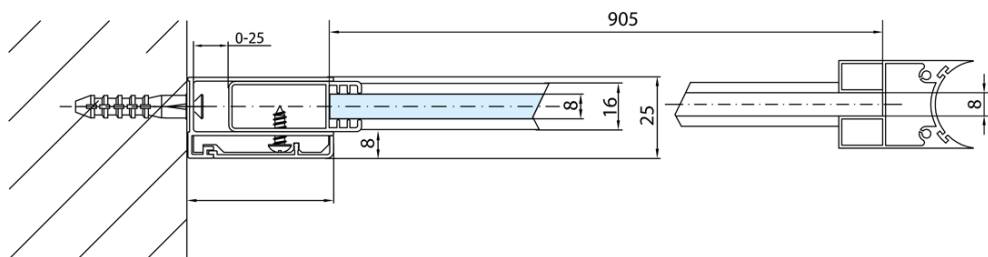

MODULAR SHOWER Wall-Mount Glass Panel, for a Pivot Door, 1000 mm

Order code: MS3A-100

Basic information

Brand: Polysan
Series: MODULAR SHOWER

Size

Height: 2000 mm
Depth: 1000 mm

Properties

Profile colour: Chrome - polished aluminum
Shape: L-shape pivot
Glass colour: TRANSPARENT glass
Glass finish: Antidrop
Glass thickness: 8 mm
Weight / Piece: 48.0 kg
Packaging: 1 Piece
Warranty: 2 years

MODULAR SHOWER Wall-Mount Glass Panel, for a Pivot Door, 1000 mm

Technical sheet

MS3A-100

MS3A-100

MODULAR SHOWER Wall-Mount Glass Panel, for a Pivot Door, 1000 mm

MS3A-L,R	MS3B-L,R	A	B	C
MS3A-70	MS3B-30	675-695	975-995	330
MS3A-80	MS3B-30	775-795	1075-1095	330
MS3A-90	MS3B-30	875-895	1175-1195	330
MS3A-100	MS3B-30	975-995	1275-1295	330
MS3A-120	MS3B-30	1175-1195	1475-1495	330
MS3A-70	MS3B-40	675-695	1075-1095	430
MS3A-80	MS3B-40	775-795	1175-1195	430
MS3A-90	MS3B-40	875-895	1275-1295	430
MS3A-100	MS3B-40	975-995	1375-1395	430
MS3A-120	MS3B-40	1175-1195	1575-1595	430
MS3A-70	MS3B-50	675-695	1175-1195	530
MS3A-80	MS3B-50	775-795	1275-1295	530
MS3A-90	MS3B-50	875-895	1375-1395	530
MS3A-100	MS3B-50	975-995	1475-1495	530
MS3A-120	MS3B-50	1175-1195	1675-1695	530
MS3A-70	MS3B-60	675-695	1275-1295	630
MS3A-80	MS3B-60	775-795	1375-1395	630
MS3A-90	MS3B-60	875-895	1475-1495	630
MS3A-100	MS3B-60	975-995	1575-1595	630
MS3A-120	MS3B-60	1175-1195	1775-1795	630