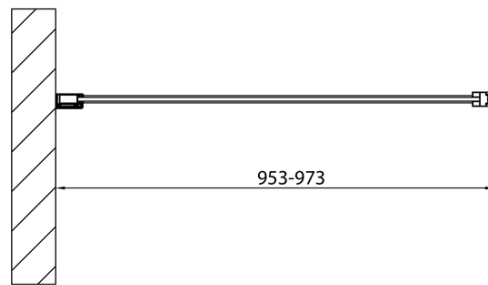

MODULAR SHOWER Wall-Mount Glass Panel, for a Pivot Door, 1000 mm

Order code: MS3A-100

Basic information

Brand: Polysan
Series: MODULAR SHOWER

Size

Width: 1000 mm
Height: 2000 mm

Properties

Profile colour: Chrome
Shape: L-shape (fixed part)
Glass colour: TRANSPARENT glass
Glass finish: Antidrop
Glass thickness: 8 mm
Weight / Piece: 48.0 kg
Packaging: 1 Piece
Warranty: 2 years

MODULAR SHOWER Wall-Mount Glass Panel, for a Pivot Door, 1000 mm

Technical sheet

MS3A-100

MS3A-100

MODULAR SHOWER Wall-Mount Glass Panel, for a Pivot Door, 1000 mm

MS3A-L,R	MS3B-L,R	A	B	C
MS3A-70	MS3B-30	675-695	975-995	330
MS3A-80	MS3B-30	775-795	1075-1095	330
MS3A-90	MS3B-30	875-895	1175-1195	330
MS3A-100	MS3B-30	975-995	1275-1295	330
MS3A-120	MS3B-30	1175-1195	1475-1495	330
MS3A-70	MS3B-40	675-695	1075-1095	430
MS3A-80	MS3B-40	775-795	1175-1195	430
MS3A-90	MS3B-40	875-895	1275-1295	430
MS3A-100	MS3B-40	975-995	1375-1395	430
MS3A-120	MS3B-40	1175-1195	1575-1595	430
MS3A-70	MS3B-50	675-695	1175-1195	530
MS3A-80	MS3B-50	775-795	1275-1295	530
MS3A-90	MS3B-50	875-895	1375-1395	530
MS3A-100	MS3B-50	975-995	1475-1495	530
MS3A-120	MS3B-50	1175-1195	1675-1695	530
MS3A-70	MS3B-60	675-695	1275-1295	630
MS3A-80	MS3B-60	775-795	1375-1395	630
MS3A-90	MS3B-60	875-895	1475-1495	630
MS3A-100	MS3B-60	975-995	1575-1595	630
MS3A-120	MS3B-60	1175-1195	1775-1795	630