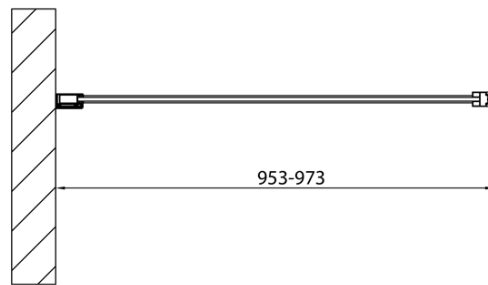

MODULAR SHOWER Wall-Mount Glass Panel, for a Pivot Door, 1000 mm

Order code: MS3A-100

Basic information

Brand: Polysan
Series: MODULAR SHOWER

Size

Height: 2000 mm
Depth: 1000 mm

Properties

Profile colour: Chrome - polished aluminum
Shape: L-shape pivot
Glass colour: TRANSPARENT glass
Glass finish: Antidrop
Glass thickness: 8 mm
Weight / Piece: 48.0 kg
Packaging: 1 Piece
Warranty: 2 years

MODULAR SHOWER Wall-Mount Glass Panel, for a Pivot Door, 1000 mm

Technical sheet

MS3A-100

MS3A-100

MODULAR SHOWER Wall-Mount Glass Panel, for a Pivot Door, 1000 mm

MS3A-L,R	MS3B-L,R	A	B	C
MS3A-70	MS3B-30	675-695	975-995	330
MS3A-80	MS3B-30	775-795	1075-1095	330
MS3A-90	MS3B-30	875-895	1175-1195	330
MS3A-100	MS3B-30	975-995	1275-1295	330
MS3A-120	MS3B-30	1175-1195	1475-1495	330
MS3A-70	MS3B-40	675-695	1075-1095	430
MS3A-80	MS3B-40	775-795	1175-1195	430
MS3A-90	MS3B-40	875-895	1275-1295	430
MS3A-100	MS3B-40	975-995	1375-1395	430
MS3A-120	MS3B-40	1175-1195	1575-1595	430
MS3A-70	MS3B-50	675-695	1175-1195	530
MS3A-80	MS3B-50	775-795	1275-1295	530
MS3A-90	MS3B-50	875-895	1375-1395	530
MS3A-100	MS3B-50	975-995	1475-1495	530
MS3A-120	MS3B-50	1175-1195	1675-1695	530
MS3A-70	MS3B-60	675-695	1275-1295	630
MS3A-80	MS3B-60	775-795	1375-1395	630
MS3A-90	MS3B-60	875-895	1475-1495	630
MS3A-100	MS3B-60	975-995	1575-1595	630
MS3A-120	MS3B-60	1175-1195	1775-1795	630