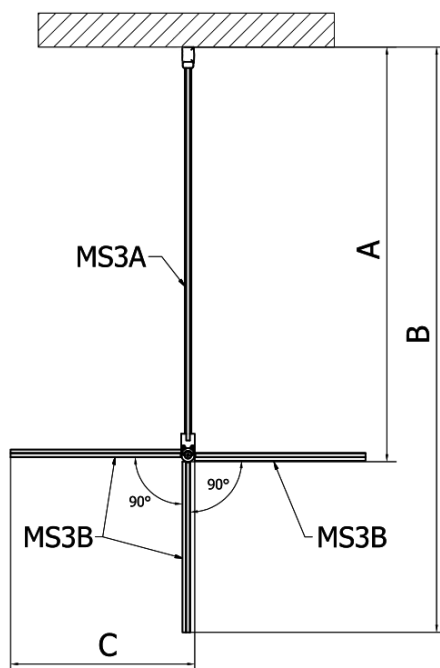

MODULAR SHOWER Wall-Mount Glass Panel, for a Pivot Door, 700 mm

Order code: MS3A-70

Basic information

Brand: Polysan
Series: MODULAR SHOWER

Size

Height: 2000 mm
Depth: 700 mm

Properties

Profile colour: Chrome - polished aluminum
Shape: L-shape pivot
Glass colour: TRANSPARENT glass
Glass finish: Antidrop
Glass thickness: 8 mm
Weight / Piece: 36.0 kg
Packaging: 1 Piece
Warranty: 2 years

MODULAR SHOWER Wall-Mount Glass Panel, for a Pivot Door, 700 mm

Technical sheet

MS3A-L,R	MS3B-L,R	A	B	C
MS3A-70	MS3B-30	675-695	975-995	330
MS3A-80	MS3B-30	775-795	1075-1095	330
MS3A-90	MS3B-30	875-895	1175-1195	330
MS3A-100	MS3B-30	975-995	1275-1295	330
MS3A-120	MS3B-30	1175-1195	1475-1495	330
MS3A-70	MS3B-40	675-695	1075-1095	430
MS3A-80	MS3B-40	775-795	1175-1195	430
MS3A-90	MS3B-40	875-895	1275-1295	430
MS3A-100	MS3B-40	975-995	1375-1395	430
MS3A-120	MS3B-40	1175-1195	1575-1595	430
MS3A-70	MS3B-50	675-695	1175-1195	530
MS3A-80	MS3B-50	775-795	1275-1295	530
MS3A-90	MS3B-50	875-895	1375-1395	530
MS3A-100	MS3B-50	975-995	1475-1495	530
MS3A-120	MS3B-50	1175-1195	1675-1695	530
MS3A-70	MS3B-60	675-695	1275-1295	630
MS3A-80	MS3B-60	775-795	1375-1395	630
MS3A-90	MS3B-60	875-895	1475-1495	630
MS3A-100	MS3B-60	975-995	1575-1595	630
MS3A-120	MS3B-60	1175-1195	1775-1795	630

MODULAR SHOWER Wall-Mount Glass Panel, for a
Pivot Door, 700 mm

MS3A-70

MS3A-70