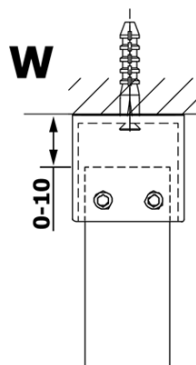

## Rozmiary

Szerokość: 1200 mm  
Wysokość: 2000 mm

## Właściwości

Kolor profilu: Biały  
Kształt: Jednoczęściowa wolnostojąca  
Rodzaj szkła: Szkło czyste  
Wykończenie szkła: Coated glass  
Grubość szkła: 8 mm  
Waga / szt.: 66.0 kg  
Opakowanie: 3 szt.  
Gwarancja: 3 lata

**Karta techniczna**

<b>MODEL</b>	<b>A</b>
GX1270	679
GX1280	779
GX1290	879
GX1210	979
GX1211	1079
GX1212	1179
GX1213	1279
GX1214	1379