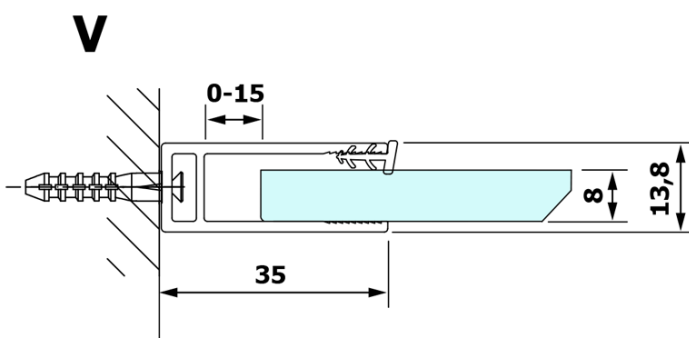

VARIO WHITE jednoczęściowa kabina prysznicowa Walk-In, montaż przy ścianie, szkło dymione, 1200 mm

Kod: GX1312GX1015

Podstawowe informacje

Marka: Gelco
Seria: VARIO

Rozmiary

Wysokość: 2000 mm
Głębokość: 1200 mm

Właściwości

Kolor profilu: Biały
Kształt: Jednoczęściowa stała
Rodzaj szkła: Szkło dymione
Wykończenie szkła: Coated glass
Grubość szkła: 8 mm
Waga / szt.: 65.0 kg
Opakowanie: 2 szt.
Gwarancja: 3 lata

Polecamy dokupić

1 szt. VARIO wspornik do kabin 1400mm, biały mat (Kod: GX2215)

VARIO WHITE jednoczęściowa kabina prysznicowa Walk-In, montaż przy ścianie, szkło dymione, 1200 mm

Karta techniczna

MODEL	A
GX1370	685-700
GX1380	785-800
GX1390	885-900
GX1310	985-1000
GX1311	1085-1100
GX1312	1185-1200
GX1313	1285-1300
GX1314	1385-1400