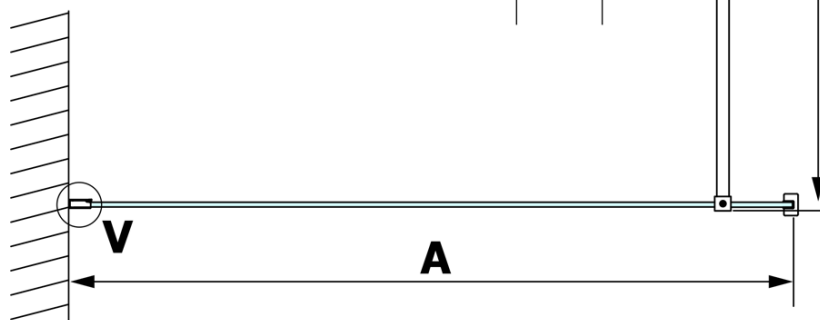

VARIO WHITE jednoczęściowa kabina prysznicowa Walk-In, montaż przy ścianie, szkło dymione, 1200 mm

Kod: GX1312GX1015

Podstawowe informacje

Marka: Gelco
Seria: VARIO

Rozmiary

Wysokość: 2000 mm
Głębokość: 1200 mm

Właściwości

Kolor profilu: Biały
Kształt: Jednoczęściowa stała
Rodzaj szkła: Szkło dymione
Wykończenie szkła: Coated glass
Grubość szkła: 8 mm
Waga / szt.: 65.0 kg
Opakowanie: 2 szt.
Gwarancja: 3 lata

Polecamy dokupić

1 szt. VARIO wspornik do kabin 1400mm, biały mat (Kod: GX2215)

VARIO WHITE jednoczęściowa kabina prysznicowa Walk-In, montaż przy ścianie, szkło dymione, 1200 mm

Karta techniczna

MODEL	A
GX1370	685-700
GX1380	785-800
GX1390	885-900
GX1310	985-1000
GX1311	1085-1100
GX1312	1185-1200
GX1313	1285-1300
GX1314	1385-1400