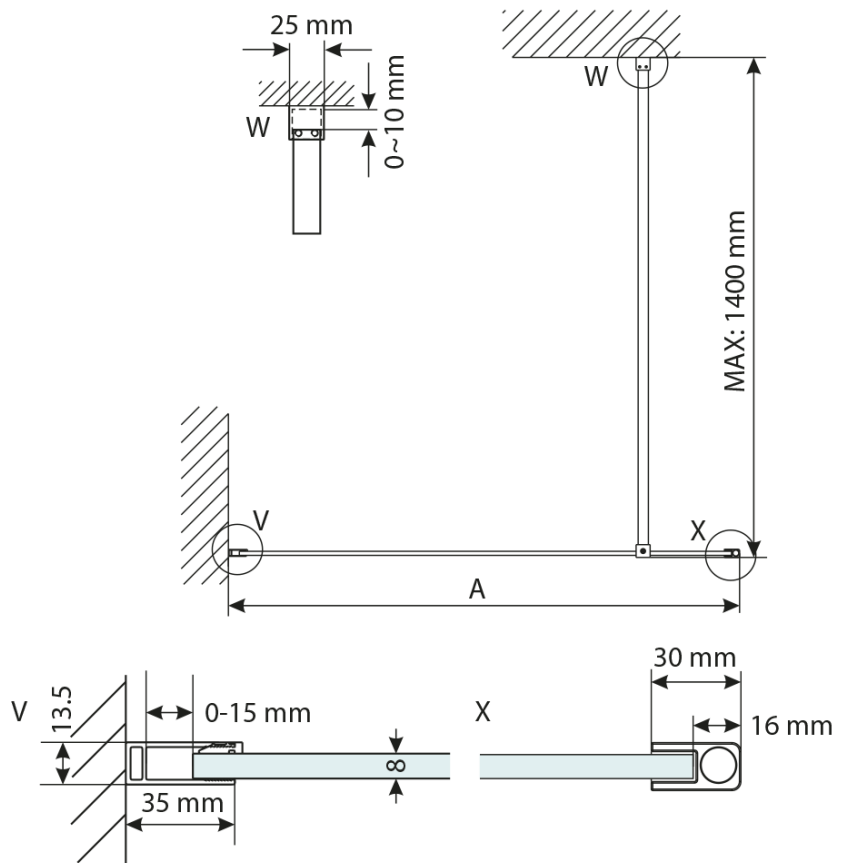

VARIO WHITE jednoczęściowa kabina prysznicowa Walk-In, montaż przy ścianie, szkło dymione, 800 mm

Kod: GX1380GX1015

Podstawowe informacje

Marka: Gelco
Seria: VARIO

Rozmiary

Szerokość: 800 mm
Wysokość: 2000 mm

Właściwości

Kolor profilu: Biały
Kształt: Jednoczęściowa stała
Rodzaj szkła: Szkło dymione
Wykończenie szkła: Coated glass
Grubość szkła: 8 mm
Zestaw nie zawiera: Wspornik do kabin
Waga / szt.: 36.0 kg
Opakowanie: 2 szt.
Gwarancja: 3 lata

VARIO WHITE jednoczęściowa kabina prysznicowa Walk-In, montaż przy ścianie, szkło dymione, 800 mm

Karta techniczna

MODEL	A,mm
GX1270 / GX1370 / GX1470 / GX1570	690~705
GX1280 / GX1380 / GX1480 / GX1580	790~805
GX1290 / GX1390 / GX1490 / GX1590	890~905
GX1210 / GX1310 / GX1410 / GX1510	990~1005
GX1211 / GX1311 / GX1411 / GX1511	1090~1105
GX1212 / GX1312 / GX1412 / GX1512	1190~1205
GX1213 / GX1313 / GX1413 / GX1513	1290~1305
GX1214 / GX1314 / GX1414 / GX1514	1390~1405

VARIO WHITE jednoczęściowa kabina prysznicowa Walk-In, montaż przy ścianie, szkło dymione, 800 mm

MODEL	A,mm
GX1270 / GX1370 / GX1470 / GX1570	690~705
GX1280 / GX1380 / GX1480 / GX1580	790~805
GX1290 / GX1390 / GX1490 / GX1590	890~905
GX1210 / GX1310 / GX1410 / GX1510	990~1005
GX1211 / GX1311 / GX1411 / GX1511	1090~1105
GX1212 / GX1312 / GX1412 / GX1512	1190~1205
GX1213 / GX1313 / GX1413 / GX1513	1290~1305
GX1214 / GX1314 / GX1414 / GX1514	1390~1405