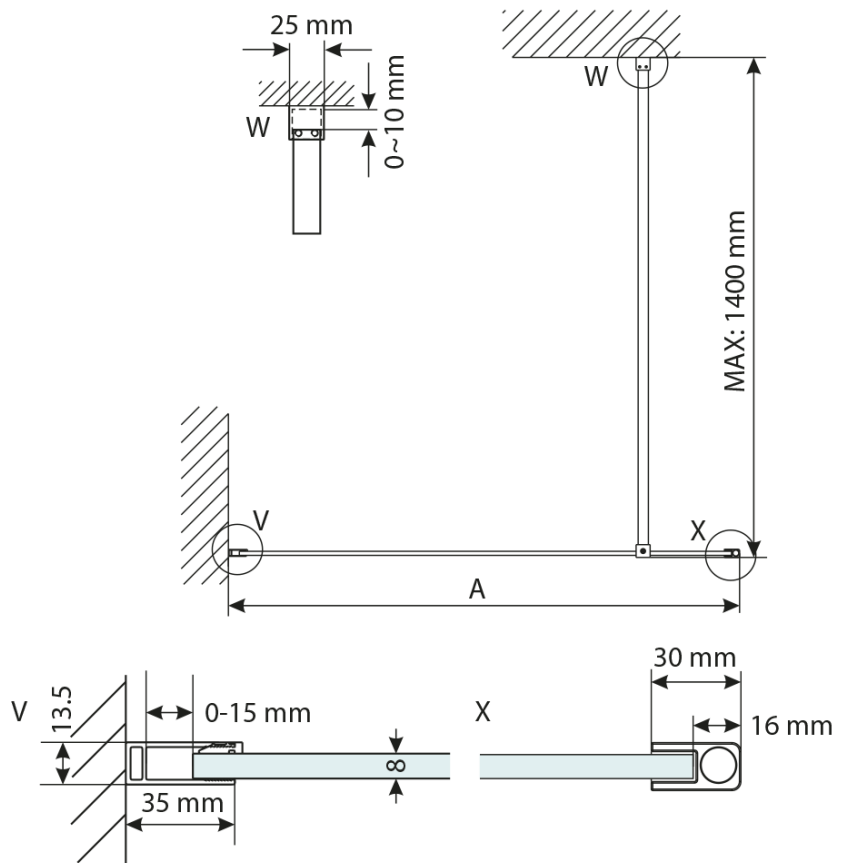

VARIO WHITE jednoczęściowa kabina prysznicowa Walk-In, montaż przy ścianie, szkło dymione, 700 mm

Kod: GX1370GX1015

Podstawowe informacje

Marka: Gelco
Seria: VARIO

Rozmiary

Szerokość: 700 mm
Wysokość: 2000 mm

Właściwości

Kolor profilu: Biały
Kształt: Jednoczęściowa stała
Rodzaj szkła: Szkło dymione
Wykończenie szkła: Coated glass
Grubość szkła: 8 mm
Zestaw nie zawiera: Wspornik do kabin
Waga / szt.: 31.0 kg
Opakowanie: 2 szt.
Gwarancja: 3 lata

VARIO WHITE jednoczęściowa kabina prysznicowa Walk-In, montaż przy ścianie, szkło dymione, 700 mm

Karta techniczna

MODEL	A,mm
GX1270 / GX1370 / GX1470 / GX1570	690~705
GX1280 / GX1380 / GX1480 / GX1580	790~805
GX1290 / GX1390 / GX1490 / GX1590	890~905
GX1210 / GX1310 / GX1410 / GX1510	990~1005
GX1211 / GX1311 / GX1411 / GX1511	1090~1105
GX1212 / GX1312 / GX1412 / GX1512	1190~1205
GX1213 / GX1313 / GX1413 / GX1513	1290~1305
GX1214 / GX1314 / GX1414 / GX1514	1390~1405

VARIO WHITE jednoczęściowa kabina prysznicowa Walk-In, montaż przy ścianie, szkło dymione, 700 mm

MODEL	A,mm
GX1270 / GX1370 / GX1470 / GX1570	690~705
GX1280 / GX1380 / GX1480 / GX1580	790~805
GX1290 / GX1390 / GX1490 / GX1590	890~905
GX1210 / GX1310 / GX1410 / GX1510	990~1005
GX1211 / GX1311 / GX1411 / GX1511	1090~1105
GX1212 / GX1312 / GX1412 / GX1512	1190~1205
GX1213 / GX1313 / GX1413 / GX1513	1290~1305
GX1214 / GX1314 / GX1414 / GX1514	1390~1405