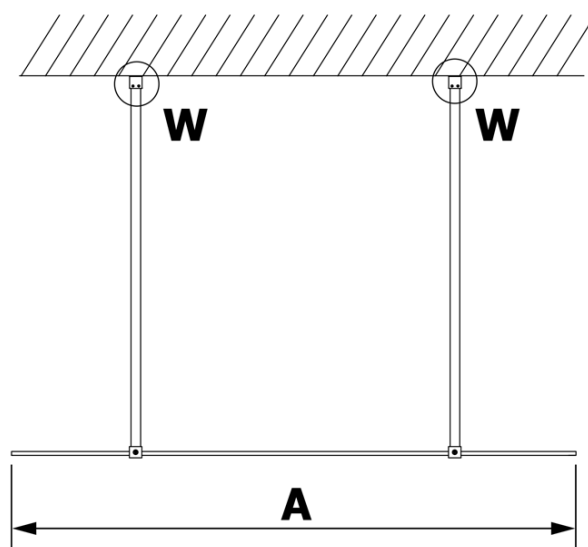

Karta techniczna

MODEL	A
GX1370	679
GX1380	779
GX1390	879
GX1310	979
GX1311	1079
GX1312	1179
GX1313	1279
GX1314	1379