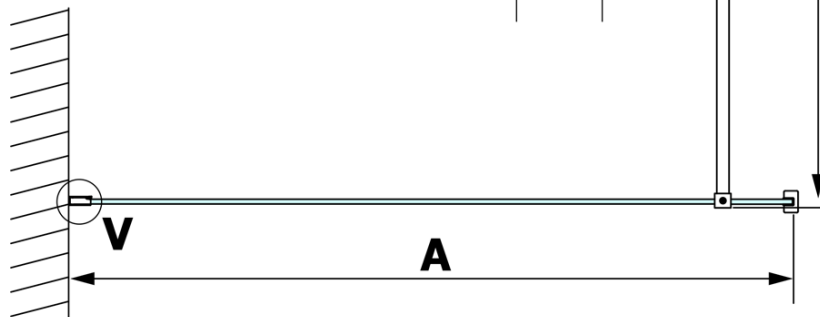

VARIO CHROME jednoczęściowa kabina przysznicowa
Walk-In, montaż przy ścianie, szkło dymione, 1400 mm

Karta techniczna

MODEL	A
GX1370	685-700
GX1380	785-800
GX1390	885-900
GX1310	985-1000
GX1311	1085-1100
GX1312	1185-1200
GX1313	1285-1300
GX1314	1385-1400