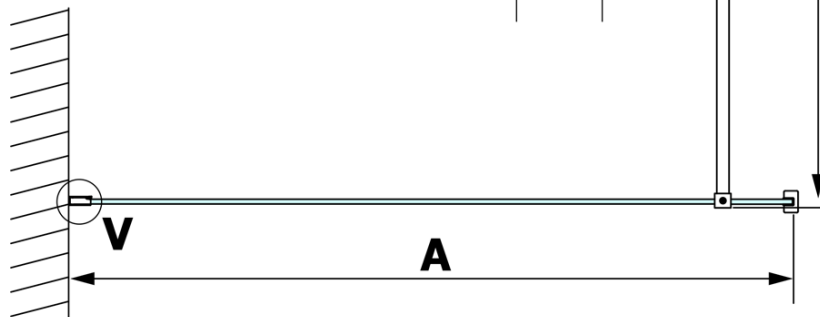

VARIO CHROME jednoczęściowa kabina przysznicowa
Walk-In, montaż przy ścianie, szkło dymione, 1300 mm

Karta techniczna

MODEL	A
GX1370	685-700
GX1380	785-800
GX1390	885-900
GX1310	985-1000
GX1311	1085-1100
GX1312	1185-1200
GX1313	1285-1300
GX1314	1385-1400