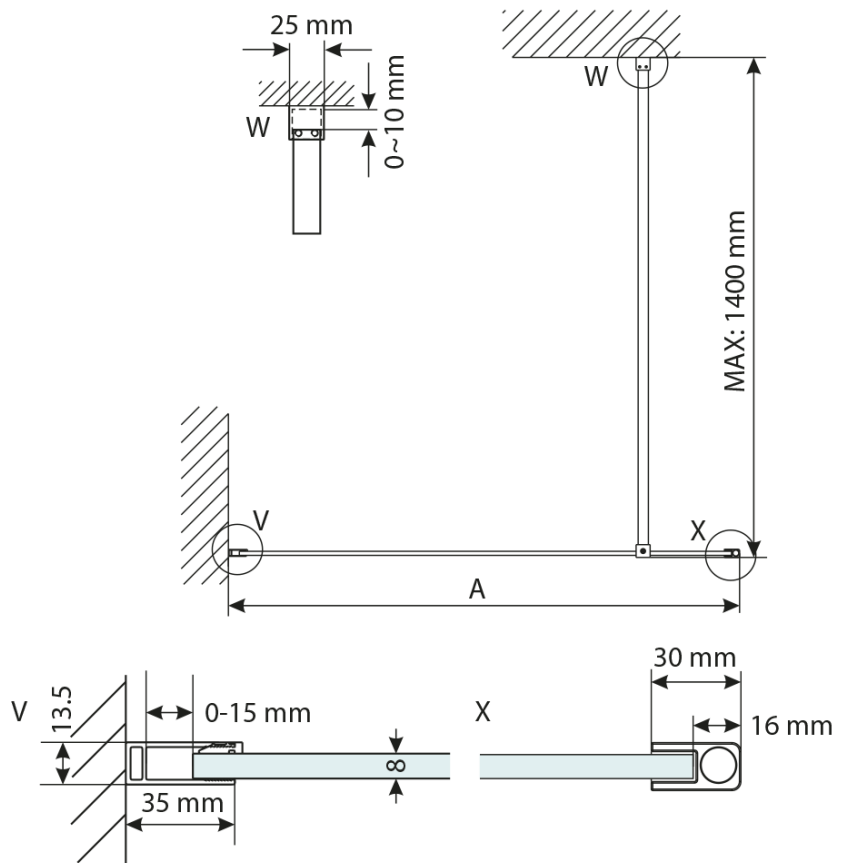

MODEL	A,mm
GX1270 / GX1370 / GX1470 / GX1570	690~705
GX1280 / GX1380 / GX1480 / GX1580	790~805
GX1290 / GX1390 / GX1490 / GX1590	890~905
GX1210 / GX1310 / GX1410 / GX1510	990~1005
GX1211 / GX1311 / GX1411 / GX1511	1090~1105
GX1212 / GX1312 / GX1412 / GX1512	1190~1205
GX1213 / GX1313 / GX1413 / GX1513	1290~1305
GX1214 / GX1314 / GX1414 / GX1514	1390~1405