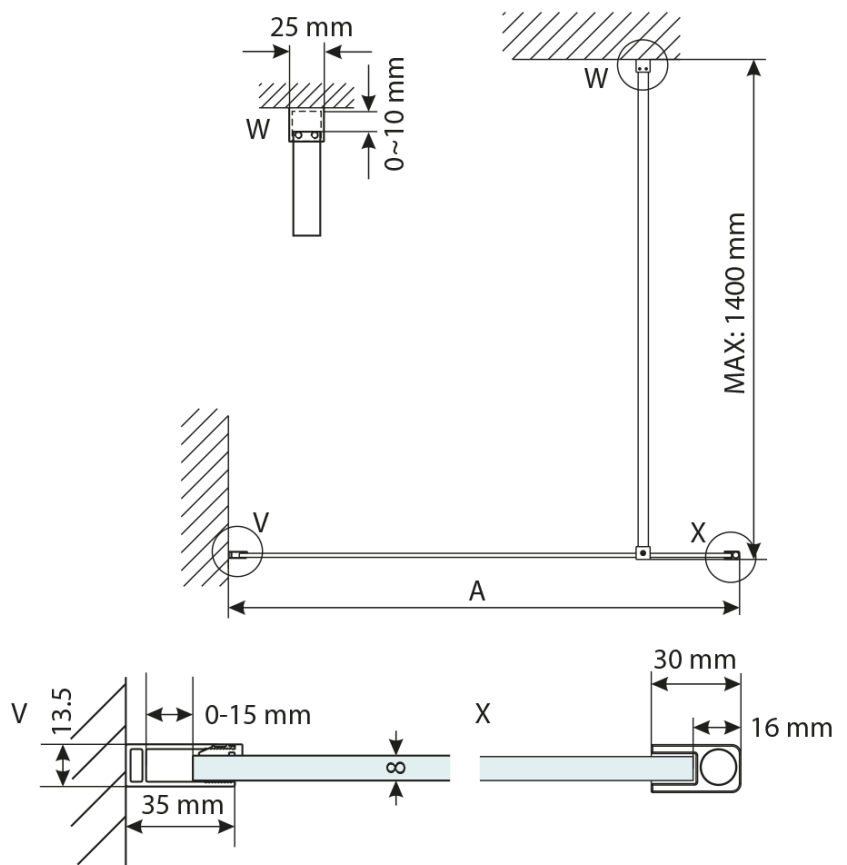

MODEL	A,mm
GX1270 / GX1370 / GX1470 / GX1570	690~705
GX1280 / GX1380 / GX1480 / GX1580	790~805
GX1290 / GX1390 / GX1490 / GX1590	890~905
GX1210 / GX1310 / GX1410 / GX1510	990~1005
GX1211 / GX1311 / GX1411 / GX1511	1090~1105
GX1212 / GX1312 / GX1412 / GX1512	1190~1205
GX1213 / GX1313 / GX1413 / GX1513	1290~1305
GX1214 / GX1314 / GX1414 / GX1514	1390~1405