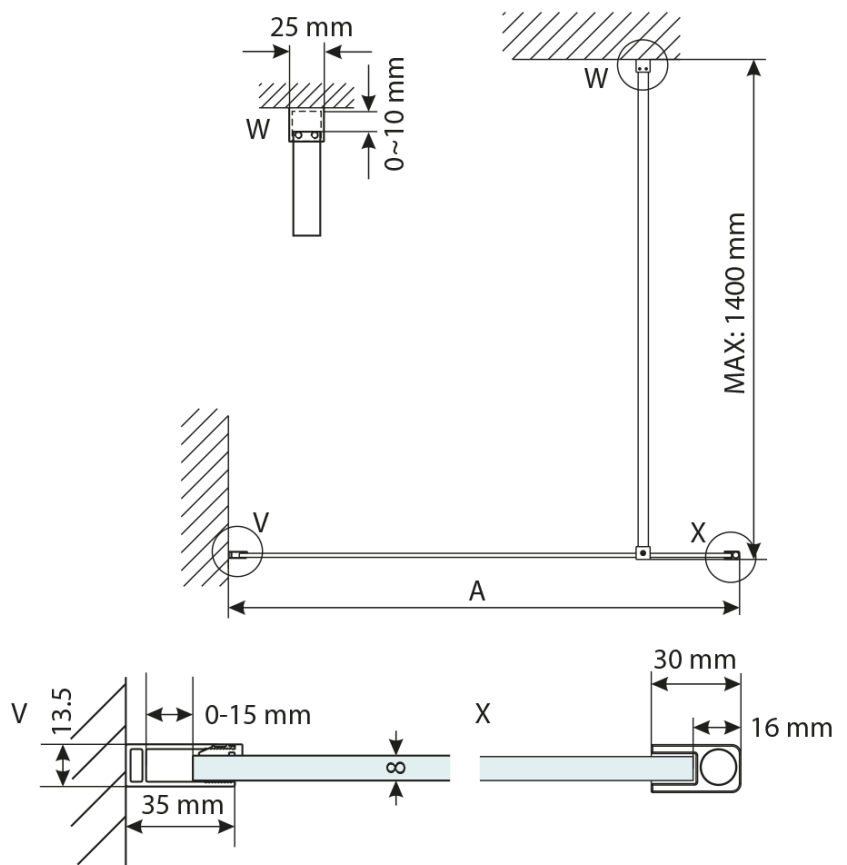

VARIO CHROME jednoczęściowa kabina prysznicowa Walk-In, montaż przy ścianie, szkło dymione, 900 mm

Kod: GX1390GX1010

Podstawowe informacje

Marka: Gelco
Seria: VARIO

Rozmiary

Szerokość: 900 mm
Wysokość: 2000 mm

Właściwości

Kolor profilu: Chrom
Kształt: Jednoczęściowa stała
Rodzaj szkła: Szkło dymione
Wykończenie szkła: Coated glass
Grubość szkła: 8 mm
Zestaw nie zawiera: Wspornik do kabin
Waga / szt.: 41.15 kg
Opakowanie: 2 szt.
Gwarancja: 3 lata

VARIO CHROME jednoczęściowa kabina przysznicowa
Walk-In, montaż przy ścianie, szkło dymione, 900 mm

Karta techniczna

MODEL	A,mm
GX1270 / GX1370 / GX1470 / GX1570	690~705
GX1280 / GX1380 / GX1480 / GX1580	790~805
GX1290 / GX1390 / GX1490 / GX1590	890~905
GX1210 / GX1310 / GX1410 / GX1510	990~1005
GX1211 / GX1311 / GX1411 / GX1511	1090~1105
GX1212 / GX1312 / GX1412 / GX1512	1190~1205
GX1213 / GX1313 / GX1413 / GX1513	1290~1305
GX1214 / GX1314 / GX1414 / GX1514	1390~1405