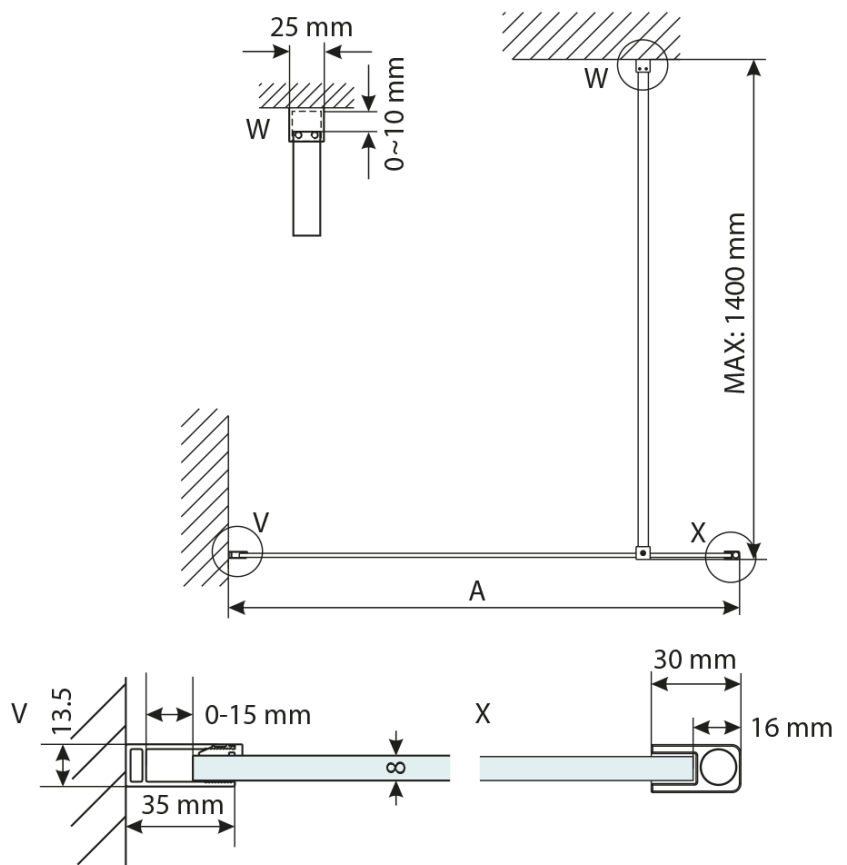

VARIO CHROME jednoczęściowa kabina prysznicowa Walk-In, montaż przy ścianie, szkło dymione, 800 mm

Kod: GX1380GX1010

Podstawowe informacje

Marka: Gelco
Seria: VARIO

Rozmiary

Szerokość: 800 mm
Wysokość: 2000 mm

Właściwości

Kolor profilu: Chrom - Aluminium polerowane
Kształt: Jednoczęściowa stała
Rodzaj szkła: Szkło dymione
Wykończenie szkła: Coated glass
Grubość szkła: 8 mm
Zestaw nie zawiera: Wspornik do kabin
Waga / szt.: 34.15 kg
Opakowanie: 2 szt.
Gwarancja: 3 lata

VARIO CHROME jednoczęściowa kabina przysznicowa
Walk-In, montaż przy ścianie, szkło dymione, 800 mm

Karta techniczna

MODEL	A,mm
GX1270 / GX1370 / GX1470 / GX1570	690~705
GX1280 / GX1380 / GX1480 / GX1580	790~805
GX1290 / GX1390 / GX1490 / GX1590	890~905
GX1210 / GX1310 / GX1410 / GX1510	990~1005
GX1211 / GX1311 / GX1411 / GX1511	1090~1105
GX1212 / GX1312 / GX1412 / GX1512	1190~1205
GX1213 / GX1313 / GX1413 / GX1513	1290~1305
GX1214 / GX1314 / GX1414 / GX1514	1390~1405

VARIO CHROME jednoczęściowa kabina przysznicowa
Walk-In, montaż przy ścianie, szkło dymione, 800 mm

MODEL	A,mm
GX1270 / GX1370 / GX1470 / GX1570	690~705
GX1280 / GX1380 / GX1480 / GX1580	790~805
GX1290 / GX1390 / GX1490 / GX1590	890~905
GX1210 / GX1310 / GX1410 / GX1510	990~1005
GX1211 / GX1311 / GX1411 / GX1511	1090~1105
GX1212 / GX1312 / GX1412 / GX1512	1190~1205
GX1213 / GX1313 / GX1413 / GX1513	1290~1305
GX1214 / GX1314 / GX1414 / GX1514	1390~1405