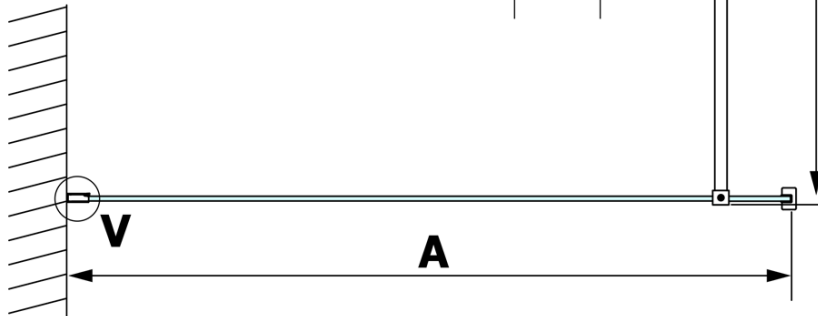

VARIO BLACK jednoczęściowa kabina prysznicowa Walk-In, montaż przy ścianie, szkło dymione, 800 mm

Kod: GX1380GX1014

Podstawowe informacje

Marka: Gelco
Seria: VARIO

Rozmiary

Wysokość: 2000 mm
Głębokość: 800 mm

Właściwości

Kolor profilu: Czarny mat
Kształt: Jednoczęściowa stała
Rodzaj szkła: Szkło dymione
Wykończenie szkła: Coated glass
Grubość szkła: 8 mm
Waga / szt.: 36.0 kg
Opakowanie: 2 szt.
Gwarancja: 3 lata

VARIO BLACK jednoczęściowa kabina prysznicowa Walk-In, montaż przy ścianie, szkło dymione, 800 mm

Karta techniczna

MODEL	A
GX1370	685-700
GX1380	785-800
GX1390	885-900
GX1310	985-1000

VARIO BLACK jednoczęściowa kabina prysznicowa Walk-In, montaż przy ścianie, szkło dymione, 800 mm