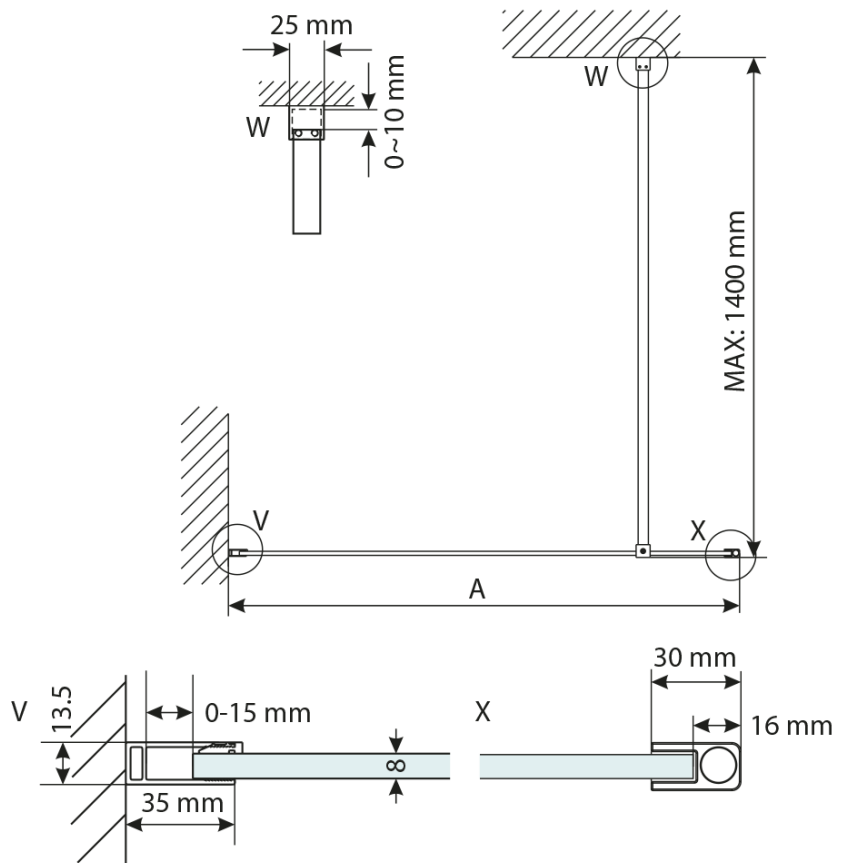

VARIO BLACK jednoczęściowa kabina prysznicowa Walk-In, montaż przy ścianie, szkło dymione, 800 mm

Kod: GX1380GX1014

Podstawowe informacje

Marka: Gelco
Seria: VARIO

Rozmiary

Szerokość: 800 mm
Wysokość: 2000 mm

Właściwości

Kolor profilu: Czarny mat
Kształt: Jednoczęściowa stała
Rodzaj szkła: Szkło dymione
Wykończenie szkła: Coated glass
Grubość szkła: 8 mm
Zestaw nie zawiera: Wspornik do kabin
Waga / szt.: 34.15 kg
Opakowanie: 2 szt.
Gwarancja: 3 lata

VARIO BLACK jednoczęściowa kabina prysznicowa Walk-In, montaż przy ścianie, szkło dymione, 800 mm

Karta techniczna

MODEL	A,mm
GX1270 / GX1370 / GX1470 / GX1570	690~705
GX1280 / GX1380 / GX1480 / GX1580	790~805
GX1290 / GX1390 / GX1490 / GX1590	890~905
GX1210 / GX1310 / GX1410 / GX1510	990~1005
GX1211 / GX1311 / GX1411 / GX1511	1090~1105
GX1212 / GX1312 / GX1412 / GX1512	1190~1205
GX1213 / GX1313 / GX1413 / GX1513	1290~1305
GX1214 / GX1314 / GX1414 / GX1514	1390~1405

VARIO BLACK jednoczęściowa kabina prysznicowa Walk-In, montaż przy ścianie, szkło dymione, 800 mm

MODEL	A,mm
GX1270 / GX1370 / GX1470 / GX1570	690~705
GX1280 / GX1380 / GX1480 / GX1580	790~805
GX1290 / GX1390 / GX1490 / GX1590	890~905
GX1210 / GX1310 / GX1410 / GX1510	990~1005
GX1211 / GX1311 / GX1411 / GX1511	1090~1105
GX1212 / GX1312 / GX1412 / GX1512	1190~1205
GX1213 / GX1313 / GX1413 / GX1513	1290~1305
GX1214 / GX1314 / GX1414 / GX1514	1390~1405