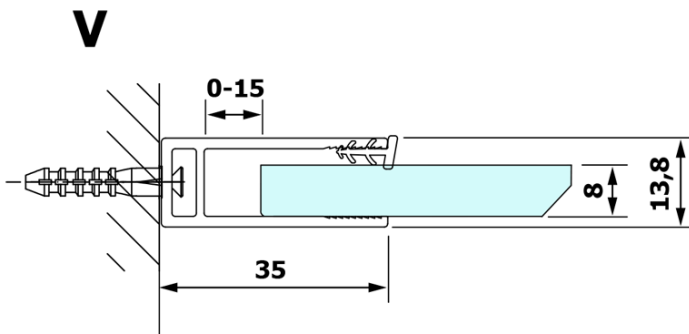

VARIO BLACK jednoczęściowa kabina prysznicowa Walk-In, montaż przy ścianie, szkło dymione, 800 mm

Kod: GX1380GX1014

Podstawowe informacje

Marka: Gelco
Seria: VARIO

Rozmiary

Wysokość: 2000 mm
Głębokość: 800 mm

Właściwości

Kolor profilu: Czarny mat
Kształt: Jednoczęściowa stała
Rodzaj szkła: Szkło dymione
Wykończenie szkła: Coated glass
Grubość szkła: 8 mm
Waga / szt.: 36.0 kg
Opakowanie: 2 szt.
Gwarancja: 3 lata

VARIO BLACK jednoczęściowa kabina prysznicowa Walk-In, montaż przy ścianie, szkło dymione, 800 mm

Karta techniczna

MODEL	A
GX1370	685-700
GX1380	785-800
GX1390	885-900
GX1310	985-1000

VARIO BLACK jednoczęściowa kabina prysznicowa Walk-In, montaż przy ścianie, szkło dymione, 800 mm