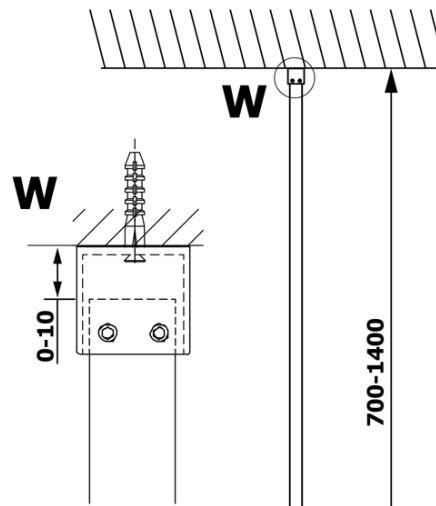

VARIO BLACK jednoczęściowa kabina prysznicowa Walk-In, montaż przy ścianie, szkło dymione, 800 mm

Kod: GX1380GX1014

Podstawowe informacje

Marka: Gelco
Seria: VARIO

Rozmiary

Wysokość: 2000 mm
Głębokość: 800 mm

Właściwości

Kolor profilu: Czarny mat
Kształt: Jednoczęściowa stała
Rodzaj szkła: Szkło dymione
Wykończenie szkła: Coated glass
Grubość szkła: 8 mm
Waga / szt.: 36.0 kg
Opakowanie: 2 szt.
Gwarancja: 3 lata

VARIO BLACK jednoczęściowa kabina prysznicowa Walk-In, montaż przy ścianie, szkło dymione, 800 mm

Karta techniczna

MODEL	A
GX1370	685-700
GX1380	785-800
GX1390	885-900
GX1310	985-1000

VARIO BLACK jednoczęściowa kabina prysznicowa Walk-In, montaż przy ścianie, szkło dymione, 800 mm