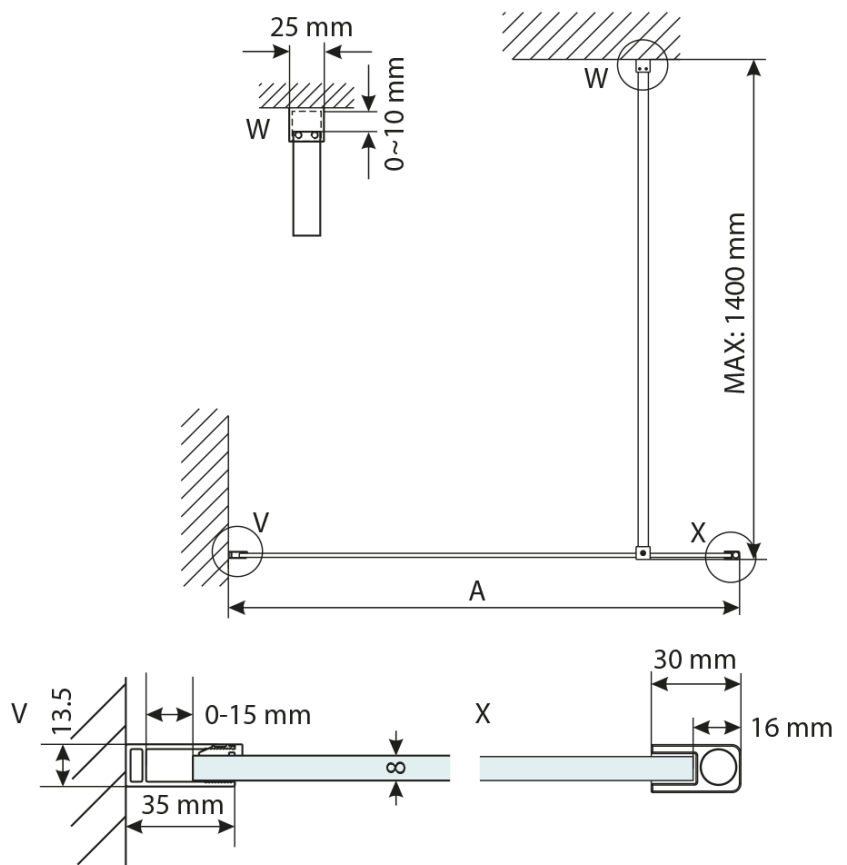

VARIO BLACK jednoczęściowa kabina prysznicowa Walk-In, montaż przy ścianie, szkło dymione, 700 mm

Kod: GX1370GX1014

Podstawowe informacje

Marka: Gelco
Seria: VARIO

Rozmiary

Szerokość: 700 mm
Wysokość: 2000 mm

Właściwości

Kolor profilu: Czarny mat
Kształt: Jednoczęściowa stała
Rodzaj szkła: Szkło dymione
Wykończenie szkła: Coated glass
Grubość szkła: 8 mm
Zestaw nie zawiera: Wspornik do kabin
Waga / szt.: 29.15 kg
Opakowanie: 2 szt.
Gwarancja: 3 lata

VARIO BLACK jednoczęściowa kabina prysznicowa Walk-In, montaż przy ścianie, szkło dymione, 700 mm

Karta techniczna

MODEL	A,mm
GX1270 / GX1370 / GX1470 / GX1570	690~705
GX1280 / GX1380 / GX1480 / GX1580	790~805
GX1290 / GX1390 / GX1490 / GX1590	890~905
GX1210 / GX1310 / GX1410 / GX1510	990~1005
GX1211 / GX1311 / GX1411 / GX1511	1090~1105
GX1212 / GX1312 / GX1412 / GX1512	1190~1205
GX1213 / GX1313 / GX1413 / GX1513	1290~1305
GX1214 / GX1314 / GX1414 / GX1514	1390~1405

VARIO BLACK jednoczęściowa kabina prysznicowa Walk-In, montaż przy ścianie, szkło dymione, 700 mm

MODEL	A,mm
GX1270 / GX1370 / GX1470 / GX1570	690~705
GX1280 / GX1380 / GX1480 / GX1580	790~805
GX1290 / GX1390 / GX1490 / GX1590	890~905
GX1210 / GX1310 / GX1410 / GX1510	990~1005
GX1211 / GX1311 / GX1411 / GX1511	1090~1105
GX1212 / GX1312 / GX1412 / GX1512	1190~1205
GX1213 / GX1313 / GX1413 / GX1513	1290~1305
GX1214 / GX1314 / GX1414 / GX1514	1390~1405