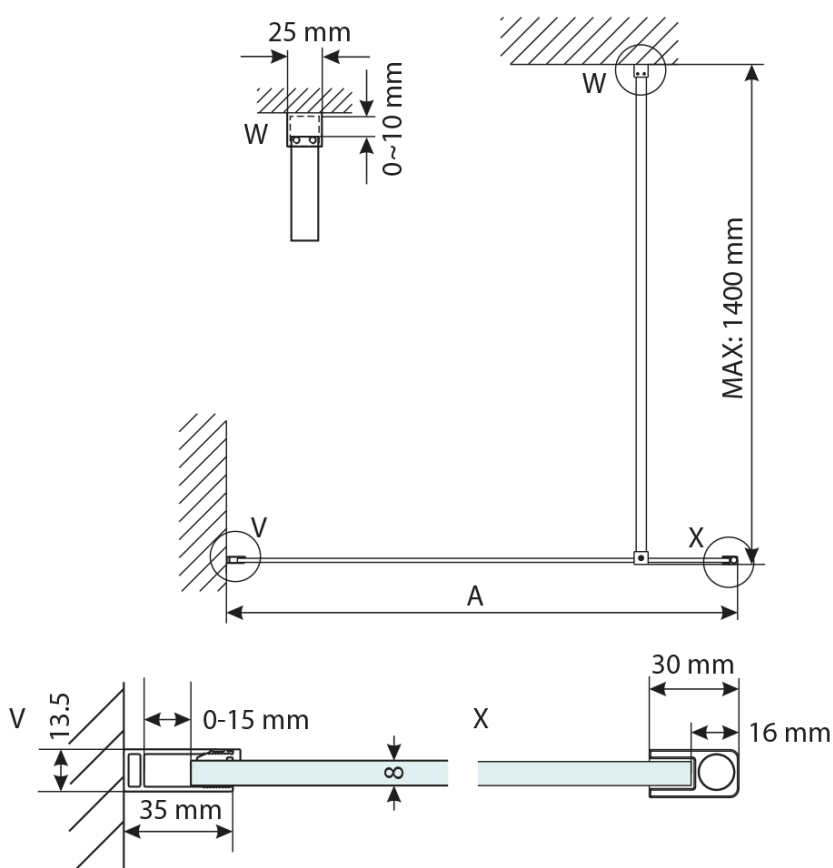

**VARIO CHROME** jednoczęściowa kabina prysznicowa  
Walk-In, montaż przy ścianie, szkło dymione, 700 mm

Kod: GX1370GX1010

**Podstawowe informacje**

Marka: Gelco  
Seria: VARIO

**Rozmiary**

Szerokość: 700 mm  
Wysokość: 2000 mm

**Właściwości**

Kolor profilu: Chrom  
Kształt: Jednoczęściowa stała  
Rodzaj szkła: Szkło dymione  
Wykończenie szkła: Coated glass  
Grubość szkła: 8 mm  
Zestaw nie zawiera: Wspornik do kabin  
Waga / szt.: 29.15 kg  
Opakowanie: 2 szt.  
Gwarancja: 3 lata

**VARIO CHROME** jednoczęściowa kabina prysznicowa  
Walk-In, montaż przy ścianie, szkło dymione, 700 mm

**Karta techniczna**

MODEL	A,mm
GX1270 / GX1370 / GX1470 / GX1570	690~705
GX1280 / GX1380 / GX1480 / GX1580	790~805
GX1290 / GX1390 / GX1490 / GX1590	890~905
GX1210 / GX1310 / GX1410 / GX1510	990~1005
GX1211 / GX1311 / GX1411 / GX1511	1090~1105
GX1212 / GX1312 / GX1412 / GX1512	1190~1205
GX1213 / GX1313 / GX1413 / GX1513	1290~1305
GX1214 / GX1314 / GX1414 / GX1514	1390~1405

**VARIO CHROME** jednoczęściowa kabina prysznicowa  
Walk-In, montaż przy ścianie, szkło dymione, 700 mm

MODEL	A,mm
GX1270 / GX1370 / GX1470 / GX1570	690~705
GX1280 / GX1380 / GX1480 / GX1580	790~805
GX1290 / GX1390 / GX1490 / GX1590	890~905
GX1210 / GX1310 / GX1410 / GX1510	990~1005
GX1211 / GX1311 / GX1411 / GX1511	1090~1105
GX1212 / GX1312 / GX1412 / GX1512	1190~1205
GX1213 / GX1313 / GX1413 / GX1513	1290~1305
GX1214 / GX1314 / GX1414 / GX1514	1390~1405