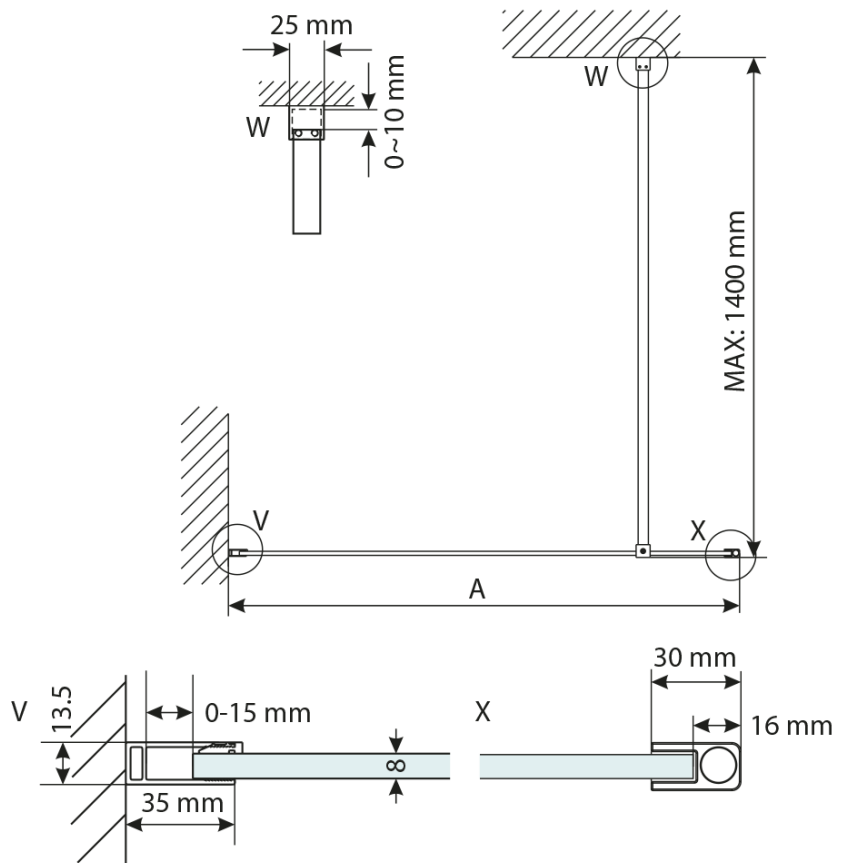

VARIO CHROME jednoczęściowa kabina prysznicowa Walk-In, montaż przy ścianie, szkło czyste, 800 mm

Kod: GX1280GX1010

Podstawowe informacje

Marka: Gelco
Seria: VARIO

Rozmiary

Szerokość: 800 mm
Wysokość: 2000 mm

Właściwości

Kolor profilu: Chrom - Aluminium polerowane
Kształt: Jednoczęściowa stała
Rodzaj szkła: Szkło czyste
Wykończenie szkła: Coated glass
Grubość szkła: 8 mm
Zestaw nie zawiera: Wspornik do kabin
Waga / szt.: 39.15 kg
Opakowanie: 2 szt.
Gwarancja: 3 lata

VARIO CHROME jednoczęściowa kabina prysznicowa
Walk-In, montaż przy ścianie, szkło czyste, 800 mm

Karta techniczna

MODEL	A,mm
GX1270 / GX1370 / GX1470 / GX1570	690~705
GX1280 / GX1380 / GX1480 / GX1580	790~805
GX1290 / GX1390 / GX1490 / GX1590	890~905
GX1210 / GX1310 / GX1410 / GX1510	990~1005
GX1211 / GX1311 / GX1411 / GX1511	1090~1105
GX1212 / GX1312 / GX1412 / GX1512	1190~1205
GX1213 / GX1313 / GX1413 / GX1513	1290~1305
GX1214 / GX1314 / GX1414 / GX1514	1390~1405

VARIO CHROME jednoczęściowa kabina prysznicowa
Walk-In, montaż przy ścianie, szkło czyste, 800 mm

MODEL	A,mm
GX1270 / GX1370 / GX1470 / GX1570	690~705
GX1280 / GX1380 / GX1480 / GX1580	790~805
GX1290 / GX1390 / GX1490 / GX1590	890~905
GX1210 / GX1310 / GX1410 / GX1510	990~1005
GX1211 / GX1311 / GX1411 / GX1511	1090~1105
GX1212 / GX1312 / GX1412 / GX1512	1190~1205
GX1213 / GX1313 / GX1413 / GX1513	1290~1305
GX1214 / GX1314 / GX1414 / GX1514	1390~1405