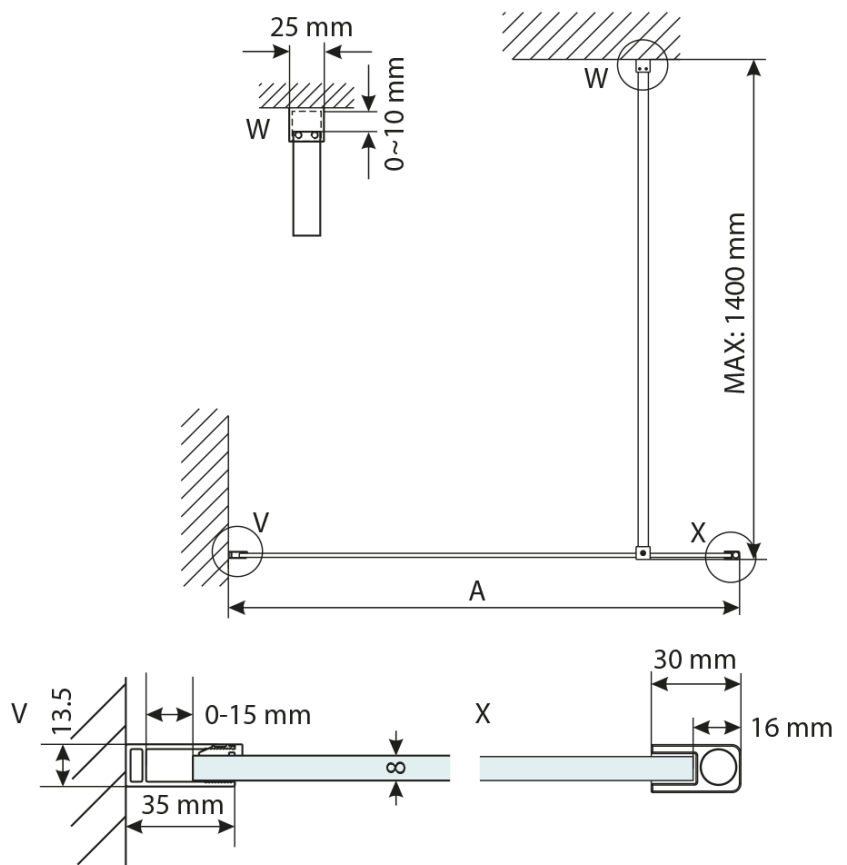

VARIO CHROME jednoczęściowa kabina prysznicowa Walk-In, montaż przy ścianie, szkło czyste, 800 mm

Kod: GX1280GX1010

Podstawowe informacje

Marka: Gelco
Seria: VARIO

Rozmiary

Szerokość: 800 mm
Wysokość: 2000 mm

Właściwości

Gwarancja: 3 lata
Waga / szt.: 39.15 kg
Opakowanie: 2 szt.
Kolor profilu: Chrom
Kształt: Jednoczęściowa stała
Rodzaj szkła: Szkło czyste
Wykończenie szkła: Coated glass
Grubość szkła: 8 mm
Zestaw nie zawiera: Wspornik do kabin
3D model: TAK

VARIO CHROME jednoczęściowa kabina prysznicowa
Walk-In, montaż przy ścianie, szkło czyste, 800 mm

Karta techniczna

MODEL	A,mm
GX1270 / GX1370 / GX1470 / GX1570	690~705
GX1280 / GX1380 / GX1480 / GX1580	790~805
GX1290 / GX1390 / GX1490 / GX1590	890~905
GX1210 / GX1310 / GX1410 / GX1510	990~1005
GX1211 / GX1311 / GX1411 / GX1511	1090~1105
GX1212 / GX1312 / GX1412 / GX1512	1190~1205
GX1213 / GX1313 / GX1413 / GX1513	1290~1305
GX1214 / GX1314 / GX1414 / GX1514	1390~1405

VARIO CHROME jednoczęściowa kabina prysznicowa
Walk-In, montaż przy ścianie, szkło czyste, 800 mm

MODEL	A,mm
GX1270 / GX1370 / GX1470 / GX1570	690~705
GX1280 / GX1380 / GX1480 / GX1580	790~805
GX1290 / GX1390 / GX1490 / GX1590	890~905
GX1210 / GX1310 / GX1410 / GX1510	990~1005
GX1211 / GX1311 / GX1411 / GX1511	1090~1105
GX1212 / GX1312 / GX1412 / GX1512	1190~1205
GX1213 / GX1313 / GX1413 / GX1513	1290~1305
GX1214 / GX1314 / GX1414 / GX1514	1390~1405