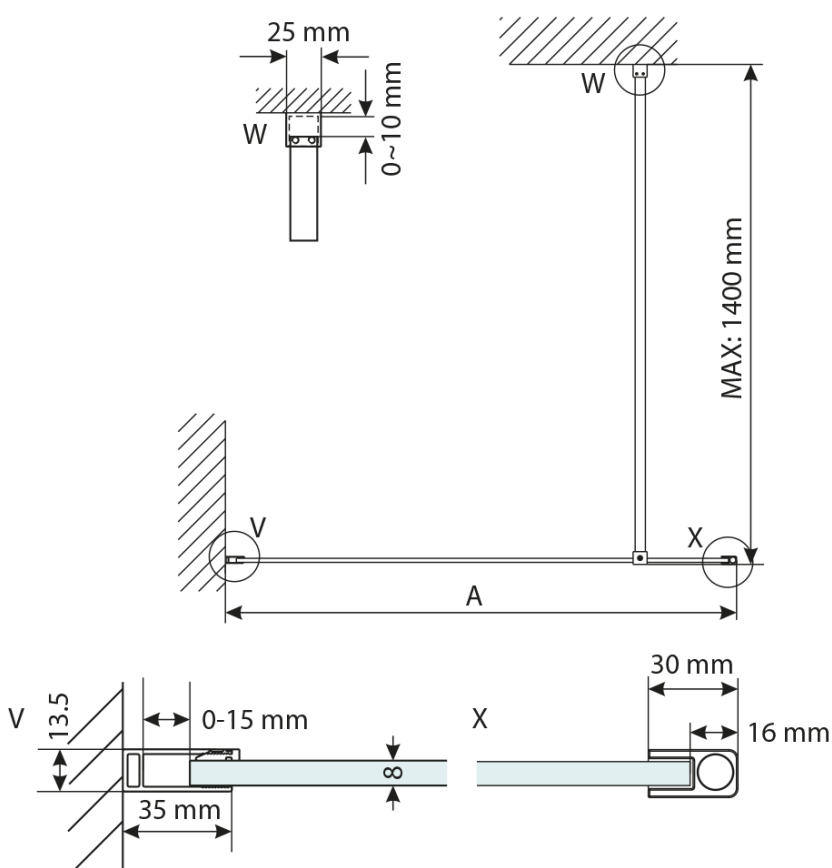

VARIO CHROME jednoczęściowa kabina prysznicowa Walk-In, montaż przy ścianie, szkło czyste, 700 mm

Kod: GX1270GX1010

Podstawowe informacje

Marka: Gelco
Seria: VARIO

Rozmiary

Szerokość: 700 mm
Wysokość: 2000 mm

Właściwości

Gwarancja: 3 lata
Waga / szt.: 32.15 kg
Opakowanie: 2 szt.
Kolor profilu: Chrom
Kształt: Jednoczęściowa stała
Rodzaj szkła: Szkło czyste
Wykończenie szkła: Coated glass
Grubość szkła: 8 mm
Zestaw nie zawiera: Wspornik do kabin
3D model: TAK

VARIO CHROME jednoczęściowa kabina prysznicowa
Walk-In, montaż przy ścianie, szkło czyste, 700 mm

Karta techniczna

MODEL	A,mm
GX1270 / GX1370 / GX1470 / GX1570	690~705
GX1280 / GX1380 / GX1480 / GX1580	790~805
GX1290 / GX1390 / GX1490 / GX1590	890~905
GX1210 / GX1310 / GX1410 / GX1510	990~1005
GX1211 / GX1311 / GX1411 / GX1511	1090~1105
GX1212 / GX1312 / GX1412 / GX1512	1190~1205
GX1213 / GX1313 / GX1413 / GX1513	1290~1305
GX1214 / GX1314 / GX1414 / GX1514	1390~1405

VARIO CHROME jednoczęściowa kabina prysznicowa
Walk-In, montaż przy ścianie, szkło czyste, 700 mm

MODEL	A,mm
GX1270 / GX1370 / GX1470 / GX1570	690~705
GX1280 / GX1380 / GX1480 / GX1580	790~805
GX1290 / GX1390 / GX1490 / GX1590	890~905
GX1210 / GX1310 / GX1410 / GX1510	990~1005
GX1211 / GX1311 / GX1411 / GX1511	1090~1105
GX1212 / GX1312 / GX1412 / GX1512	1190~1205
GX1213 / GX1313 / GX1413 / GX1513	1290~1305
GX1214 / GX1314 / GX1414 / GX1514	1390~1405