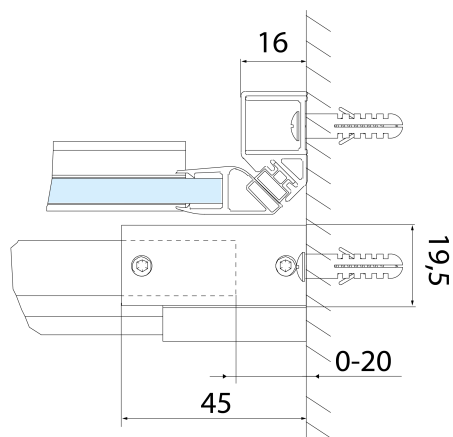

## Rozmiary

Szerokość: 1600 mm

Wysokość: 2000 mm

Grubość szkła: 8 mm

Wymiar montażowy od: 1570 mm

Wymiar montażowy do: 1610 mm

Właściwości: Bezprofilowe

Waga / szt.: 37.0 kg

Opakowanie: 2 szt.

Gwarancja: 2 lata

ALTIS BLACK Zestaw zaślepek na śruby (Kod: NDALB06)

Uszczelka dolna do drzwi prysznicowych, szkło 8mm, 1000mm, czarny (Kod: NDALB04)

Uszczelka przyssawkowa szkła 8mm, 1963mm, czarny (Kod: NDALB07)

**ALTIS BLACK drzwi prysznicowe przesuwne 1570-1610mm, wysokość 2000mm, szkło czyste**

**Karta techniczna**

MODEL	A	B	C
AL3912B	1070-1110	498	425
AL3012B	1170-1210	548	475
AL4012B	1270-1310	598	525
AL4112B	1370-1410	648	575
AL4212B	1470-1510	698	625
AL4312B	1570-1610	748	675

**ALTIS BLACK drzwi prysznicowe przesuwne 1570-1610mm, wysokość 2000mm, szkło czyste**