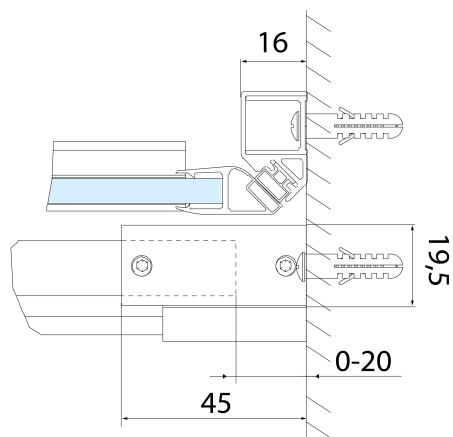

Grubość szkła: 8 mm

Wymiar montażowy od: 1570 mm

Wymiar montażowy do: 1610 mm

Właściwości: Bezprofilowe

Waga / szt.: 37.0 kg

Opakowanie: 1 szt.

Gwarancja: 2 lata

Części zamienne

ALTIS BLACK zestaw uszczelek pionowych (Kod: NDALB02)

ALTIS BLACK Listwa progowa 1000 mm z zaślepkami (Kod: NDALB05)

ALTIS BLACK drzwi prysznicowe przesuwne 1570-1610mm, wysokość 2000mm, szkło czyste

Karta techniczna

MODEL	A	B	C
AL3912B	1070-1110	498	425
AL3012B	1170-1210	548	475
AL4012B	1270-1310	598	525
AL4112B	1370-1410	648	575
AL4212B	1470-1510	698	625
AL4312B	1570-1610	748	675

ALTIS BLACK drzwi prysznicowe przesuwne 1570-1610mm, wysokość 2000mm, szkło czyste

MODEL	A	B	C
AL3912B	1082-1122	498	425
AL3012B	1182-1222	548	475
AL4012B	1282-1322	598	525
AL4112B	1382-1422	648	575
AL4212B	1482-1522	698	625
AL4312B	1582-1622	748	675

MODEL	D
AL5912B	780-800
AL6012B	880-900
AL6112B	980-1000