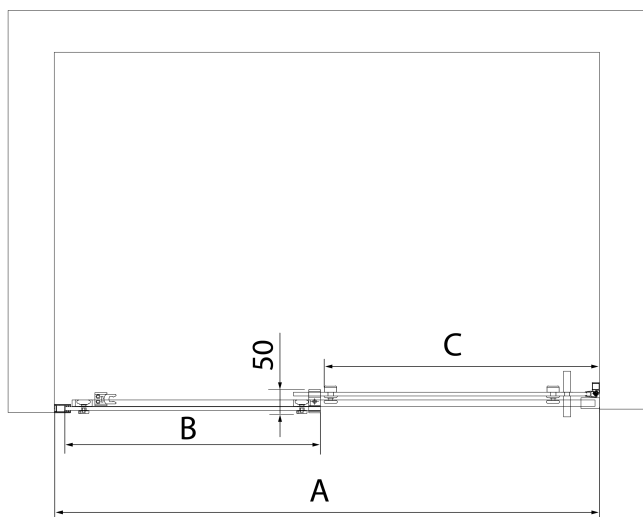

ALTIS BLACK drzwi prysznicowe przesuwne 1570-1610mm, wysokość 2000mm, szkło czyste

Karta techniczna

MODEL	A	B	C
AL3912B	1070-1110	498	425
AL3012B	1170-1210	548	475
AL4012B	1270-1310	598	525
AL4112B	1370-1410	648	575
AL4212B	1470-1510	698	625
AL4312B	1570-1610	748	675