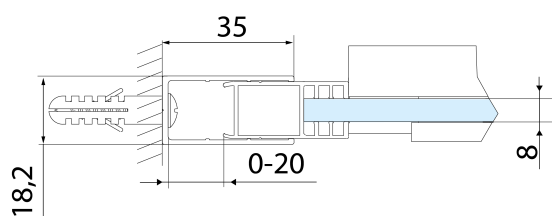

Szerokość wejścia: 675 mm

Rodzaj szkła: Szkło czyste

Wykończenie szkła: Antidrop

Grubość szkła: 8 mm

Wymiar montażowy od: 1570 mm

Wymiar montażowy do: 1610 mm

Właściwości: Bezprofilowe

Części zamienne

Uszczelka dolna do drzwi prysznicowych, szkło 8mm, 1000mm, czarny (Kod: NDALB04)

Uszczelka przyssawkowa szkła 8mm, 1963mm, czarny (Kod: NDALB07)

ALTIS BLACK drzwi prysznicowe przesuwne 1570-1610mm, wysokość 2000mm, szkło czyste

Karta techniczna

| MODEL | A | B | C |
|---------|-----------|-----|-----|
| AL3912B | 1070-1110 | 498 | 425 |
| AL3012B | 1170-1210 | 548 | 475 |
| AL4012B | 1270-1310 | 598 | 525 |
| AL4112B | 1370-1410 | 648 | 575 |
| AL4212B | 1470-1510 | 698 | 625 |
| AL4312B | 1570-1610 | 748 | 675 |