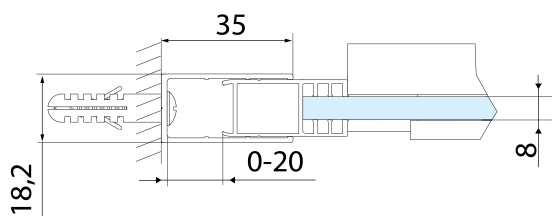

Grubość szkła: 8 mm

Wymiar montażowy od: 1570 mm

Wymiar montażowy do: 1610 mm

Właściwości: Bezprofilowe

Waga / szt.: 37.0 kg

Opakowanie: 1 szt.

Gwarancja: 2 lata

Części zamienne

MODEL	A	B	C
AL3912B	1070-1110	498	425
AL3012B	1170-1210	548	475
AL4012B	1270-1310	598	525
AL4112B	1370-1410	648	575
AL4212B	1470-1510	698	625
AL4312B	1570-1610	748	675

ALTIS BLACK drzwi prysznicowe przesuwne 1570-1610mm, wysokość 2000mm, szkło czyste