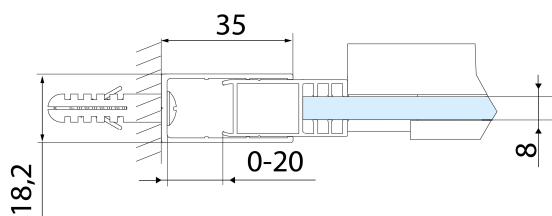

ALTIS BLACK drzwi prysznicowe przesuwne 1570-1610mm, wysokość 2000mm, szkło czyste

Karta techniczna

MODEL	A	B	C
AL3912B	1070-1110	498	425
AL3012B	1170-1210	548	475
AL4012B	1270-1310	598	525
AL4112B	1370-1410	648	575
AL4212B	1470-1510	698	625
AL4312B	1570-1610	748	675