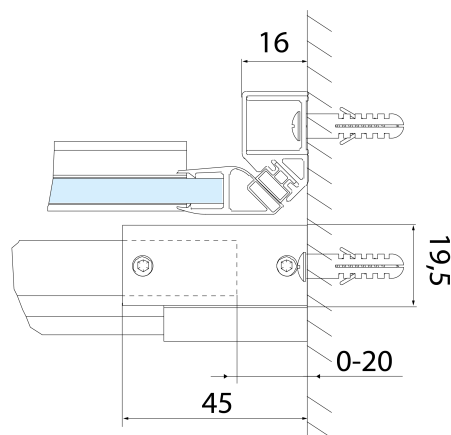

Szerokość wejścia: 675 mm

Rodzaj szkła: Szkło czyste

Wykończenie szkła: Antidrop

Grubość szkła: 8 mm

Wymiar montażowy od: 1570 mm

Wymiar montażowy do: 1610 mm

Właściwości: Bezprofilowe

Części zamienne

Uszczelka dolna do drzwi prysznicowych, szkło 8mm, 1000mm, czarny (Kod: NDALB04)

Uszczelka przyssawkowa szkła 8mm, 1963mm, czarny (Kod: NDALB07)

ALTIS BLACK drzwi prysznicowe przesuwne 1570-1610mm, wysokość 2000mm, szkło czyste

Karta techniczna

| MODEL | A | B | C |
|---------|-----------|-----|-----|
| AL3912B | 1070-1110 | 498 | 425 |
| AL3012B | 1170-1210 | 548 | 475 |
| AL4012B | 1270-1310 | 598 | 525 |
| AL4112B | 1370-1410 | 648 | 575 |
| AL4212B | 1470-1510 | 698 | 625 |
| AL4312B | 1570-1610 | 748 | 675 |