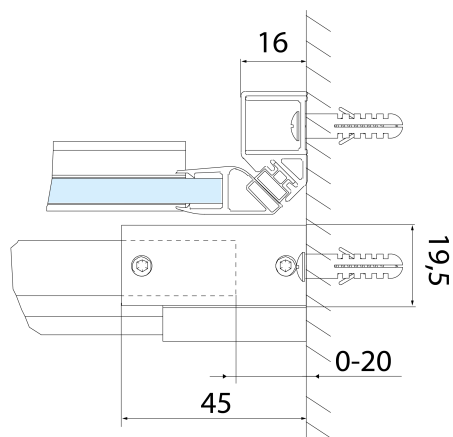

Grubość szkła: 8 mm

Wymiar montażowy od: 1470 mm

Wymiar montażowy do: 1510 mm

Właściwości: Bezprofilowe

Waga / szt.: 35.0 kg

Opakowanie: 1 szt.

Gwarancja: 2 lata

Części zamienne

Uszczelka dolna do drzwi prysznicowych, szkło 8mm, 1000mm, czarny (Kod: NDALB04)

Uszczelka przyssawkowa szkła 8mm, 1963mm, czarny (Kod: NDALB07)

ALTIS BLACK drzwi prysznicowe przesuwne 1470-1510mm, wysokość 2000mm, szkło czyste

Karta techniczna

MODEL	A	B	C
AL3912B	1070-1110	498	425
AL3012B	1170-1210	548	475
AL4012B	1270-1310	598	525
AL4112B	1370-1410	648	575
AL4212B	1470-1510	698	625
AL4312B	1570-1610	748	675

ALTIS BLACK drzwi prysznicowe przesuwne 1470-1510mm, wysokość 2000mm, szkło czyste

MODEL	A	B	C
AL3912B	1082-1122	498	425
AL3012B	1182-1222	548	475
AL4012B	1282-1322	598	525
AL4112B	1382-1422	648	575
AL4212B	1482-1522	698	625
AL4312B	1582-1622	748	675

MODEL	D
AL5912B	780-800
AL6012B	880-900
AL6112B	980-1000