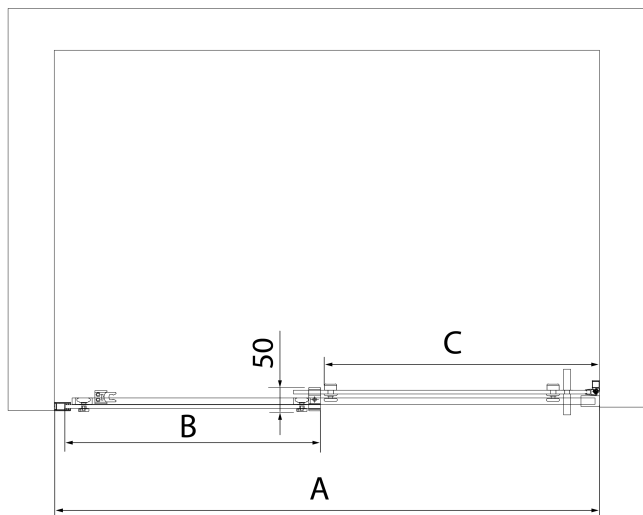

Grubość szkła: 8 mm

Wymiar montażowy od: 1470 mm

Wymiar montażowy do: 1510 mm

Właściwości: Bezprofilowe

Waga / szt.: 35.0 kg

Opakowanie: 1 szt.

Gwarancja: 2 lata

Części zamienne

Karta techniczna

MODEL	A	B	C
AL3912B	1070-1110	498	425
AL3012B	1170-1210	548	475
AL4012B	1270-1310	598	525
AL4112B	1370-1410	648	575
AL4212B	1470-1510	698	625
AL4312B	1570-1610	748	675

ALTIS BLACK drzwi prysznicowe przesuwne 1470-1510mm, wysokość 2000mm, szkło czyste