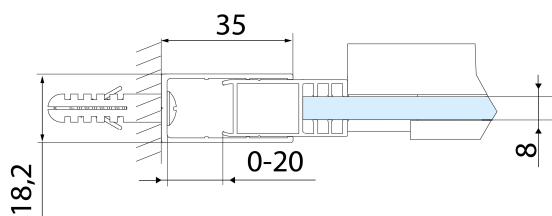

ALTIS BLACK drzwi prysznicowe przesuwne 1470-1510mm, wysokość 2000mm, szkło czyste

Karta techniczna

MODEL	A	B	C
AL3912B	1070-1110	498	425
AL3012B	1170-1210	548	475
AL4012B	1270-1310	598	525
AL4112B	1370-1410	648	575
AL4212B	1470-1510	698	625
AL4312B	1570-1610	748	675