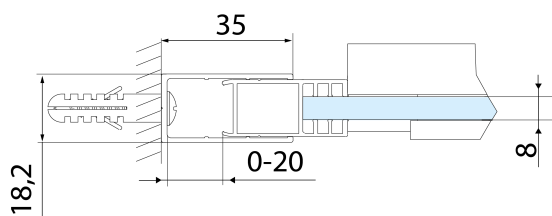

## Rozmiary

Szerokość: 1500 mm

Wysokość: 2000 mm

Grubość szkła: 8 mm

Wymiar montażowy od: 1470 mm

Wymiar montażowy do: 1510 mm

Właściwości: Bezprofilowe

Waga / szt.: 35.0 kg

Opakowanie: 1 szt.

Gwarancja: 2 lata

**Karta techniczna**

MODEL	A	B	C
AL3912B	1070-1110	498	425
AL3012B	1170-1210	548	475
AL4012B	1270-1310	598	525
AL4112B	1370-1410	648	575
AL4212B	1470-1510	698	625
AL4312B	1570-1610	748	675

**ALTIS BLACK drzwi prysznicowe przesuwne 1470-1510mm, wysokość 2000mm, szkło czyste**