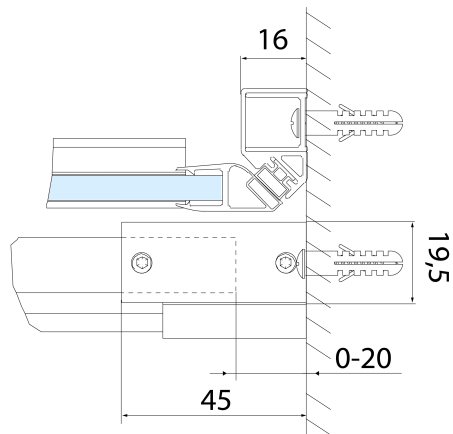

ALTIS BLACK drzwi prysznicowe przesuwne 1470-1510mm, wysokość 2000mm, szkło czyste

Karta techniczna

MODEL	A	B	C
AL3912B	1070-1110	498	425
AL3012B	1170-1210	548	475
AL4012B	1270-1310	598	525
AL4112B	1370-1410	648	575
AL4212B	1470-1510	698	625
AL4312B	1570-1610	748	675