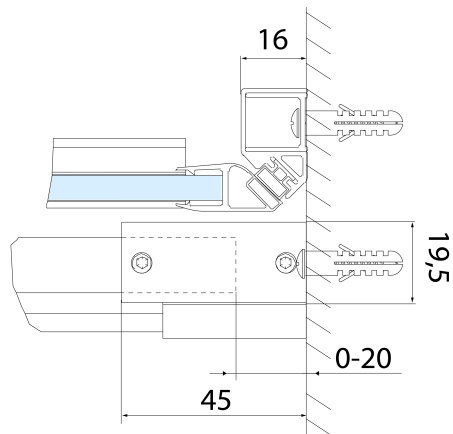

## Rozmiary

Szerokość: 1500 mm

Wysokość: 2000 mm

Grubość szkła: 8 mm

Wymiar montażowy od: 1470 mm

Wymiar montażowy do: 1510 mm

Właściwości: Bezprofilowe

Waga / szt.: 35.0 kg

Opakowanie: 1 szt.

Gwarancja: 2 lata

ALTIS BLACK zestaw uszczelek pionowych (Kod: NDALB02)

ALTIS BLACK Listwa progowa 1000 mm z zaślepkami (Kod: NDALB05)

**ALTIS BLACK drzwi prysznicowe przesuwne 1470-1510mm, wysokość 2000mm, szkło czyste**

**Karta techniczna**

MODEL	A	B	C
AL3912B	1070-1110	498	425
AL3012B	1170-1210	548	475
AL4012B	1270-1310	598	525
AL4112B	1370-1410	648	575
AL4212B	1470-1510	698	625
AL4312B	1570-1610	748	675

**ALTIS BLACK drzwi prysznicowe przesuwne 1470-1510mm, wysokość 2000mm, szkło czyste**