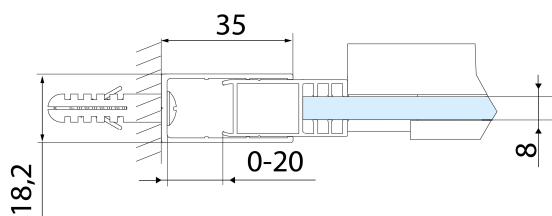

ALTIS BLACK drzwi prysznicowe przesuwne 1370-1410mm, wysokość 2000mm, szkło czyste

Karta techniczna

MODEL	A	B	C
AL3912B	1070-1110	498	425
AL3012B	1170-1210	548	475
AL4012B	1270-1310	598	525
AL4112B	1370-1410	648	575
AL4212B	1470-1510	698	625
AL4312B	1570-1610	748	675