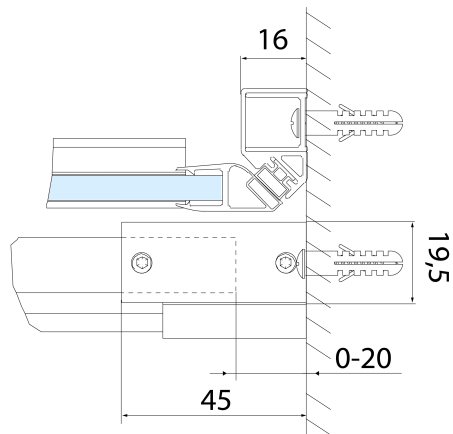

## Rozmiary

Szerokość: 1400 mm

Wysokość: 2000 mm

Szerokość wejścia: 575 mm

Rodzaj szkła: Szkło czyste

Wykończenie szkła: Antidrop

Grubość szkła: 8 mm

Wymiar montażowy od: 1370 mm

Wymiar montażowy do: 1410 mm

Właściwości: Bezprofilowe

ALTIS BLACK Zestaw zaślepek na śruby (Kod: NDALB06)

Uszczelka dolna do drzwi prysznicowych, szkło 8mm, 1000mm, czarny (Kod: NDALB04)

Uszczelka przyssawkowa szkła 8mm, 1963mm, czarny (Kod: NDALB07)

**ALTIS BLACK drzwi prysznicowe przesuwne 1370-1410mm, wysokość 2000mm, szkło czyste**

**Karta techniczna**

MODEL	A	B	C
AL3912B	1070-1110	498	425
AL3012B	1170-1210	548	475
AL4012B	1270-1310	598	525
AL4112B	1370-1410	648	575
AL4212B	1470-1510	698	625
AL4312B	1570-1610	748	675

**ALTIS BLACK drzwi prysznicowe przesuwne 1370-1410mm, wysokość 2000mm, szkło czyste**