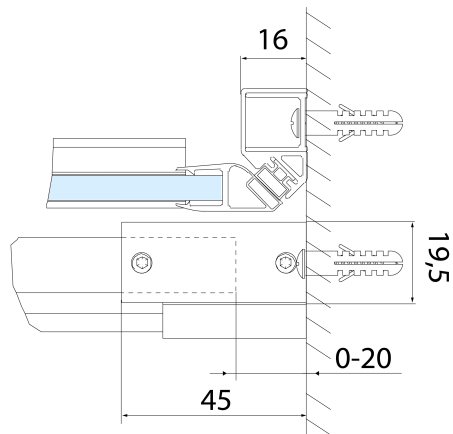

## Rozmiary

Szerokość: 1400 mm

Wysokość: 2000 mm

Grubość szkła: 8 mm

Wymiar montażowy od: 1370 mm

Wymiar montażowy do: 1410 mm

Właściwości: Bezprofilowe

Waga / szt.: 61.0 kg

Opakowanie: 1 szt.

Gwarancja: 2 lata

ALTIS BLACK Zestaw zaślepek na śruby (Kod: NDALB06)

Uszczelka dolna do drzwi prysznicowych, szkło 8mm, 1000mm, czarny (Kod: NDALB04)

Uszczelka przyssawkowa szkła 8mm, 1963mm, czarny (Kod: NDALB07)

**ALTIS BLACK drzwi prysznicowe przesuwne 1370-1410mm, wysokość 2000mm, szkło czyste**

**Karta techniczna**

MODEL	A	B	C
AL3912B	1070-1110	498	425
AL3012B	1170-1210	548	475
AL4012B	1270-1310	598	525
AL4112B	1370-1410	648	575
AL4212B	1470-1510	698	625
AL4312B	1570-1610	748	675

**ALTIS BLACK drzwi prysznicowe przesuwne 1370-1410mm, wysokość 2000mm, szkło czyste**