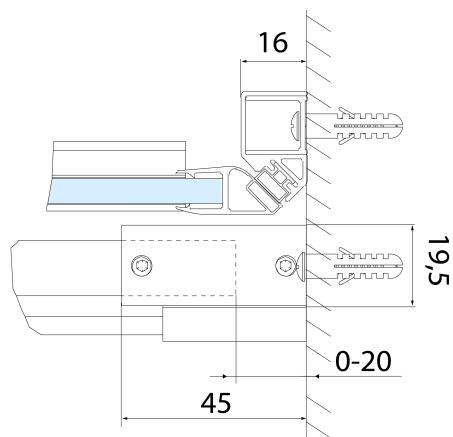

Grubość szkła: 8 mm

Wymiar montażowy od: 1270 mm

Wymiar montażowy do: 1310 mm

Właściwości: Bezprofilowe

Waga / szt.: 57.0 kg

Opakowanie: 1 szt.

Gwarancja: 2 lata

Części zamienne

Uszczelka dolna do drzwi prysznicowych, szkło 8mm, 1000mm, czarny (Kod: NDALB04)

Uszczelka przyssawkowa szkła 8mm, 1963mm, czarny (Kod: NDALB07)

ALTIS BLACK drzwi prysznicowe przesuwne 1270-1310mm, wysokość 2000mm, szkło czyste

Karta techniczna

MODEL	A	B	C
AL3912B	1070-1110	498	425
AL3012B	1170-1210	548	475
AL4012B	1270-1310	598	525
AL4112B	1370-1410	648	575
AL4212B	1470-1510	698	625
AL4312B	1570-1610	748	675

ALTIS BLACK drzwi prysznicowe przesuwne 1270-1310mm, wysokość 2000mm, szkło czyste

MODEL	A	B	C
AL3912B	1082-1122	498	425
AL3012B	1182-1222	548	475
AL4012B	1282-1322	598	525
AL4112B	1382-1422	648	575
AL4212B	1482-1522	698	625
AL4312B	1582-1622	748	675

MODEL	D
AL5912B	780-800
AL6012B	880-900
AL6112B	980-1000