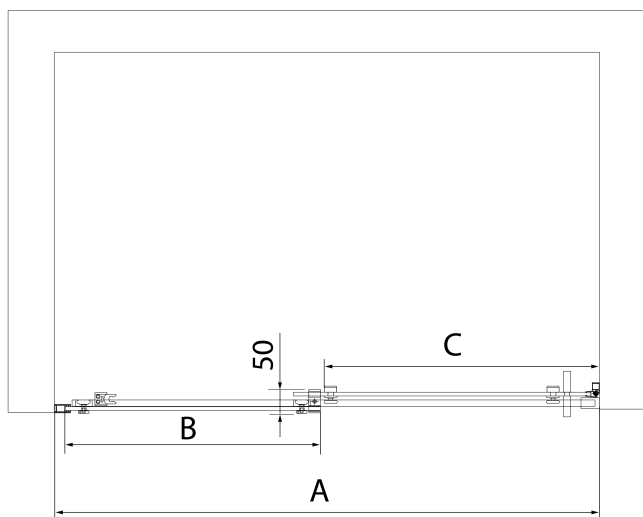

Szerokość wejścia: 525 mm

Rodzaj szkła: Szkło czyste

Wykończenie szkła: Antidrop

Grubość szkła: 8 mm

Wymiar montażowy od: 1270 mm

Wymiar montażowy do: 1310 mm

Właściwości: Bezprofilowe

Części zamienne

Karta techniczna

MODEL	A	B	C
AL3912B	1070-1110	498	425
AL3012B	1170-1210	548	475
AL4012B	1270-1310	598	525
AL4112B	1370-1410	648	575
AL4212B	1470-1510	698	625
AL4312B	1570-1610	748	675

ALTIS BLACK drzwi przysznicowe przesuwne 1270-1310mm, wysokość 2000mm, szkło czyste