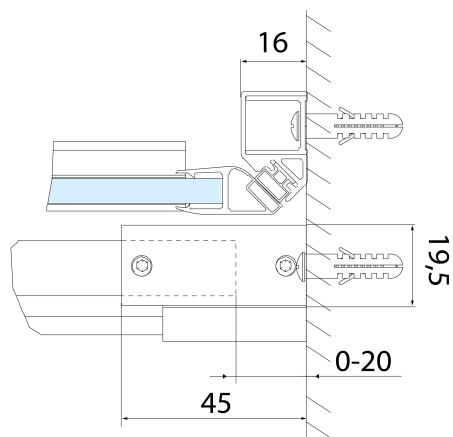

Grubość szkła: 8 mm

Wymiar montażowy od: 1270 mm

Wymiar montażowy do: 1310 mm

Właściwości: Bezprofilowe

Waga / szt.: 57.0 kg

Opakowanie: 1 szt.

Gwarancja: 2 lata

Części zamienne

ALTIS BLACK zestaw uszczelek pionowych (Kod: NDALB02)

ALTIS BLACK Listwa progowa 1000 mm z zaślepkami (Kod: NDALB05)

ALTIS BLACK drzwi prysznicowe przesuwne 1270-1310mm, wysokość 2000mm, szkło czyste

Karta techniczna

MODEL	A	B	C
AL3912B	1070-1110	498	425
AL3012B	1170-1210	548	475
AL4012B	1270-1310	598	525
AL4112B	1370-1410	648	575
AL4212B	1470-1510	698	625
AL4312B	1570-1610	748	675

ALTIS BLACK drzwi przysznicowe przesuwne 1270-1310mm, wysokość 2000mm, szkło czyste

MODEL	A	B	C
AL3912B	1082-1122	498	425
AL3012B	1182-1222	548	475
AL4012B	1282-1322	598	525
AL4112B	1382-1422	648	575
AL4212B	1482-1522	698	625
AL4312B	1582-1622	748	675

MODEL	D
AL5912B	780-800
AL6012B	880-900
AL6112B	980-1000