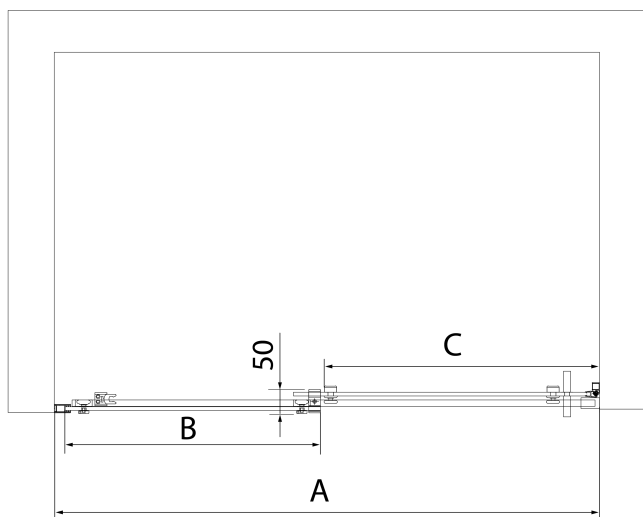

ALTIS BLACK drzwi prysznicowe przesuwne 1270-1310mm, wysokość 2000mm, szkło czyste

Karta techniczna

MODEL	A	B	C
AL3912B	1070-1110	498	425
AL3012B	1170-1210	548	475
AL4012B	1270-1310	598	525
AL4112B	1370-1410	648	575
AL4212B	1470-1510	698	625
AL4312B	1570-1610	748	675