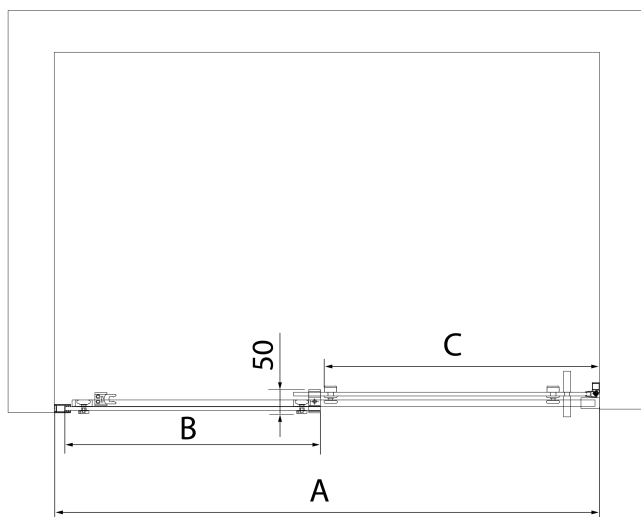

ALTIS BLACK drzwi prysznicowe przesuwne 1270-1310mm, wysokość 2000mm, szkło czyste

Karta techniczna

MODEL	A	B	C
AL3912B	1070-1110	498	425
AL3012B	1170-1210	548	475
AL4012B	1270-1310	598	525
AL4112B	1370-1410	648	575
AL4212B	1470-1510	698	625
AL4312B	1570-1610	748	675