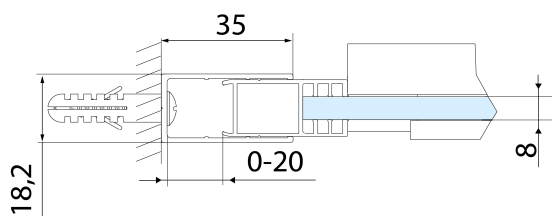

ALTIS BLACK drzwi prysznicowe przesuwne 1270-1310mm, wysokość 2000mm, szkło czyste

Karta techniczna

MODEL	A	B	C
AL3912B	1070-1110	498	425
AL3012B	1170-1210	548	475
AL4012B	1270-1310	598	525
AL4112B	1370-1410	648	575
AL4212B	1470-1510	698	625
AL4312B	1570-1610	748	675