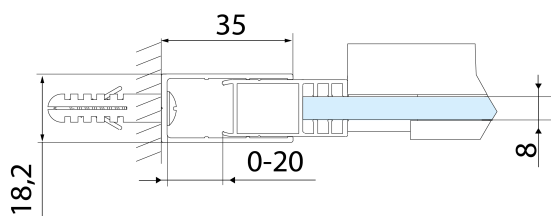

ALTIS BLACK drzwi prysznicowe przesuwne 1270-1310mm, wysokość 2000mm, szkło czyste

Karta techniczna

MODEL	A	B	C
AL3912B	1070-1110	498	425
AL3012B	1170-1210	548	475
AL4012B	1270-1310	598	525
AL4112B	1370-1410	648	575
AL4212B	1470-1510	698	625
AL4312B	1570-1610	748	675