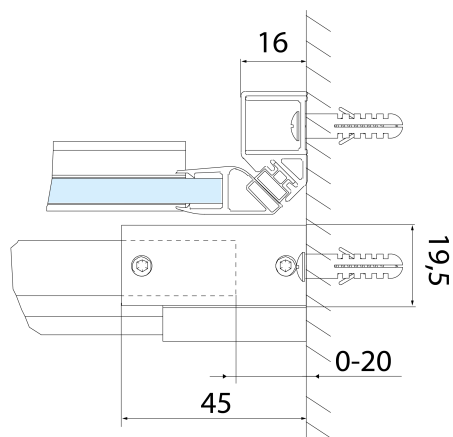

Szerokość wejścia: 525 mm

Rodzaj szkła: Szkło czyste

Wykończenie szkła: Antidrop

Grubość szkła: 8 mm

Wymiar montażowy od: 1270 mm

Wymiar montażowy do: 1310 mm

Właściwości: Bezprofilowe

Części zamienne

Uszczelka dolna do drzwi prysznicowych, szkło 8mm, 1000mm, czarny (Kod: NDALB04)

Uszczelka przyssawkowa szkła 8mm, 1963mm, czarny (Kod: NDALB07)

ALTIS BLACK drzwi prysznicowe przesuwne 1270-1310mm, wysokość 2000mm, szkło czyste

Karta techniczna

MODEL	A	B	C
AL3912B	1070-1110	498	425
AL3012B	1170-1210	548	475
AL4012B	1270-1310	598	525
AL4112B	1370-1410	648	575
AL4212B	1470-1510	698	625
AL4312B	1570-1610	748	675

ALTIS BLACK drzwi przysznicowe przesuwne 1270-1310mm, wysokość 2000mm, szkło czyste

MODEL	A	B	C
AL3912B	1082-1122	498	425
AL3012B	1182-1222	548	475
AL4012B	1282-1322	598	525
AL4112B	1382-1422	648	575
AL4212B	1482-1522	698	625
AL4312B	1582-1622	748	675

MODEL	D
AL5912B	780-800
AL6012B	880-900
AL6112B	980-1000