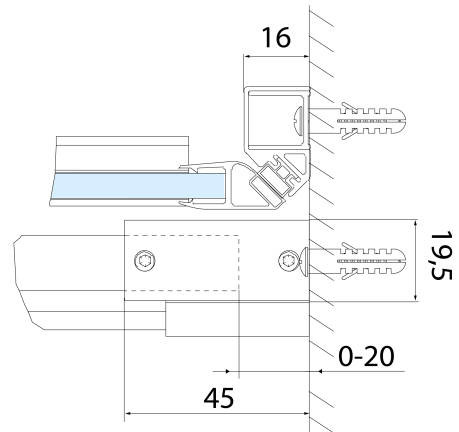

## Rozmiary

Szerokość: 1200 mm

Wysokość: 2000 mm

Grubość szkła: 8 mm

Wymiar montażowy od: 1170 mm

Wymiar montażowy do: 1210 mm

Właściwości: Bezprofilowe

Waga / szt.: 53.0 kg

Opakowanie: 1 szt.

Gwarancja: 2 lata

ALTIS BLACK Zestaw zaślepek na śruby (Kod: NDALB06)

Uszczelka dolna do drzwi prysznicowych, szkło 8mm, 1000mm, czarny (Kod: NDALB04)

Uszczelka przyssawkowa szkła 8mm, 1963mm, czarny (Kod: NDALB07)

**ALTIS BLACK drzwi prysznicowe przesuwne 1170-1210mm, wysokość 2000mm, szkło czyste**

**Karta techniczna**

MODEL	A	B	C
AL3912B	1070-1110	498	425
AL3012B	1170-1210	548	475
AL4012B	1270-1310	598	525
AL4112B	1370-1410	648	575
AL4212B	1470-1510	698	625
AL4312B	1570-1610	748	675

**ALTIS BLACK drzwi przysznicowe przesuwne 1170-1210mm, wysokość 2000mm, szkło czyste**