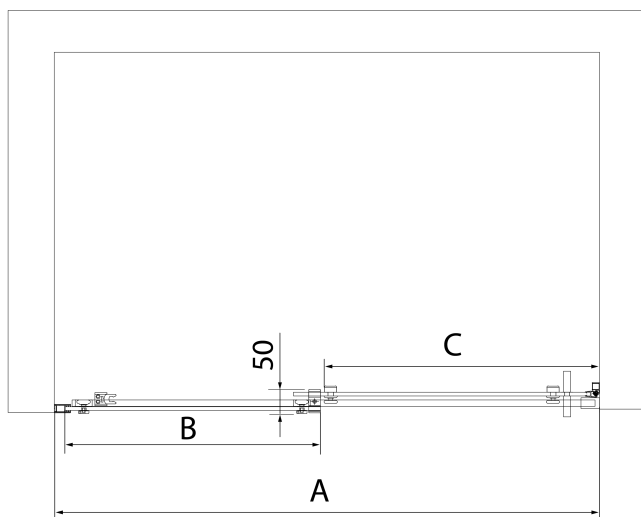

## Rozmiary

Szerokość: 1200 mm

Wysokość: 2000 mm

Szerokość wejścia: 475 mm

Rodzaj szkła: Szkło czyste

Wykończenie szkła: Antidrop

Grubość szkła: 8 mm

Wymiar montażowy od: 1170 mm

Wymiar montażowy do: 1210 mm

Właściwości: Bezprofilowe

**Karta techniczna**

MODEL	A	B	C
AL3912B	1070-1110	498	425
AL3012B	1170-1210	548	475
AL4012B	1270-1310	598	525
AL4112B	1370-1410	648	575
AL4212B	1470-1510	698	625
AL4312B	1570-1610	748	675

**ALTIS BLACK drzwi przysznicowe przesuwne 1170-1210mm, wysokość 2000mm, szkło czyste**