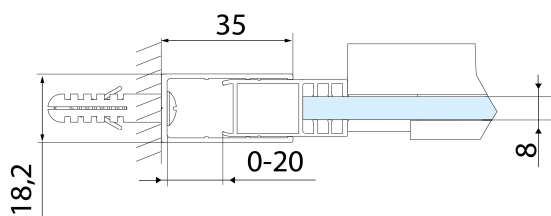

Szerokość wejścia: 475 mm

Rodzaj szkła: Szkło czyste

Wykończenie szkła: Antidrop

Grubość szkła: 8 mm

Wymiar montażowy od: 1170 mm

Wymiar montażowy do: 1210 mm

Właściwości: Bezprofilowe

ALTIS BLACK Zestaw zaślepek na śruby (Kod: NDALB06)

Uszczelka dolna do drzwi prysznicowych, szkło 8mm, 1000mm, czarny (Kod: NDALB04)

Uszczelka przyssawkowa szkła 8mm, 1963mm, czarny (Kod: NDALB07)

**ALTIS BLACK drzwi prysznicowe przesuwne 1170-1210mm, wysokość 2000mm, szkło czyste**

**Karta techniczna**

MODEL	A	B	C
AL3912B	1070-1110	498	425
AL3012B	1170-1210	548	475
AL4012B	1270-1310	598	525
AL4112B	1370-1410	648	575
AL4212B	1470-1510	698	625
AL4312B	1570-1610	748	675

**ALTIS BLACK drzwi przysznicowe przesuwne 1170-1210mm, wysokość 2000mm, szkło czyste**