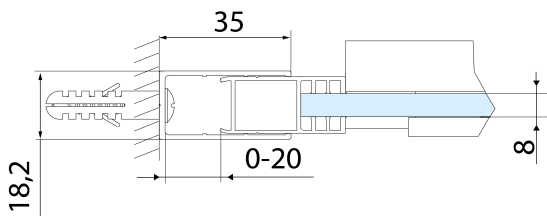

ALTIS BLACK Zestaw zaślepek na śruby (Kod: NDALB06)

Uszczelka dolna do drzwi prysznicowych, szkło 8mm, 1000mm, czarny (Kod: NDALB04)

Uszczelka przyssawkowa szkła 8mm, 1963mm, czarny (Kod: NDALB07)

**ALTIS BLACK drzwi prysznicowe przesuwne 1170-1210mm, wysokość 2000mm, szkło czyste**

**Karta techniczna**

MODEL	A	B	C
AL3912B	1070-1110	498	425
AL3012B	1170-1210	548	475
AL4012B	1270-1310	598	525
AL4112B	1370-1410	648	575
AL4212B	1470-1510	698	625
AL4312B	1570-1610	748	675

**ALTIS BLACK drzwi przysznicowe przesuwne 1170-1210mm, wysokość 2000mm, szkło czyste**