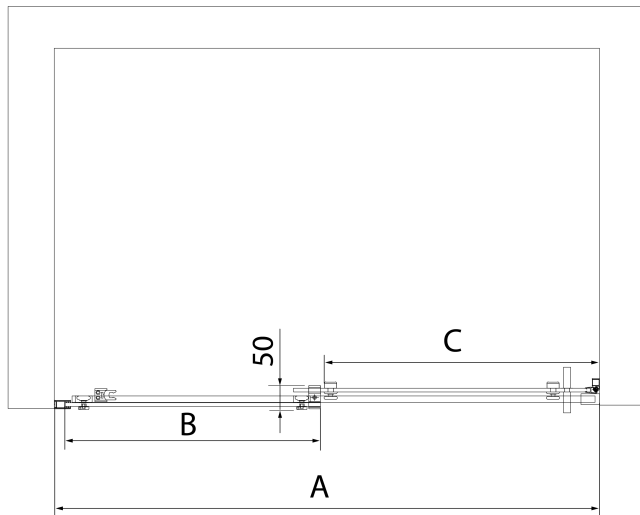

ALTIS BLACK drzwi prysznicowe przesuwne 1170-1210mm, wysokość 2000mm, szkło czyste

Karta techniczna

MODEL	A	B	C
AL3912B	1070-1110	498	425
AL3012B	1170-1210	548	475
AL4012B	1270-1310	598	525
AL4112B	1370-1410	648	575
AL4212B	1470-1510	698	625
AL4312B	1570-1610	748	675