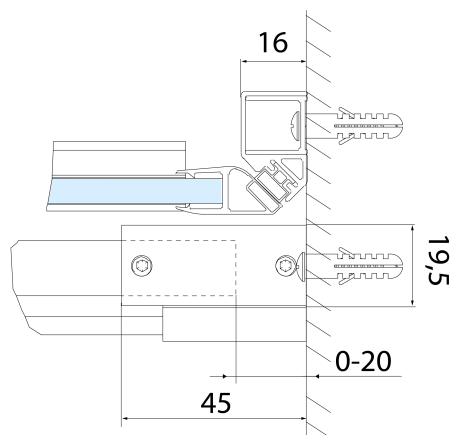

## Rozmiary

Szerokość: 1200 mm

Wysokość: 2000 mm

Szerokość wejścia: 475 mm

Rodzaj szkła: Szkło czyste

Wykończenie szkła: Antidrop

Grubość szkła: 8 mm

Wymiar montażowy od: 1170 mm

Wymiar montażowy do: 1210 mm

Właściwości: Bezprofilowe

ALTIS BLACK Zestaw zaślepek na śruby (Kod: NDALB06)

Uszczelka dolna do drzwi prysznicowych, szkło 8mm, 1000mm, czarny (Kod: NDALB04)

Uszczelka przyssawkowa szkła 8mm, 1963mm, czarny (Kod: NDALB07)

**ALTIS BLACK drzwi prysznicowe przesuwne 1170-1210mm, wysokość 2000mm, szkło czyste**

**Karta techniczna**

MODEL	A	B	C
AL3912B	1070-1110	498	425
AL3012B	1170-1210	548	475
AL4012B	1270-1310	598	525
AL4112B	1370-1410	648	575
AL4212B	1470-1510	698	625
AL4312B	1570-1610	748	675

**ALTIS BLACK drzwi przysznicowe przesuwne 1170-1210mm, wysokość 2000mm, szkło czyste**