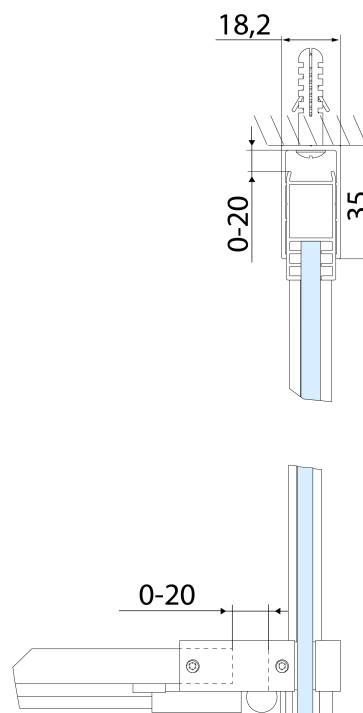

## Rozmiary

Szerokość: 1100 mm

Wysokość: 2000 mm

Grubość szkła: 8 mm

Wymiar montażowy od: 1070 mm

Wymiar montażowy do: 1110 mm

Właściwości: Bezprofilowe

Waga / szt.: 49.0 kg

Opakowanie: 1 szt.

Gwarancja: 2 lata

**Karta techniczna**

MODEL	A	B	C
AL3912B	1082-1122	498	425
AL3012B	1182-1222	548	475
AL4012B	1282-1322	598	525
AL4112B	1382-1422	648	575
AL4212B	1482-1522	698	625
AL4312B	1582-1622	748	675

MODEL	D
AL5912B	780-800
AL6012B	880-900
AL6112B	980-1000

**ALTIS BLACK drzwi prysznicowe przesuwne 1070-1110mm, wysokość 2000mm, szkło czyste**

MODEL	A	B	C
AL3912B	1070-1110	498	425
AL3012B	1170-1210	548	475
AL4012B	1270-1310	598	525
AL4112B	1370-1410	648	575
AL4212B	1470-1510	698	625
AL4312B	1570-1610	748	675