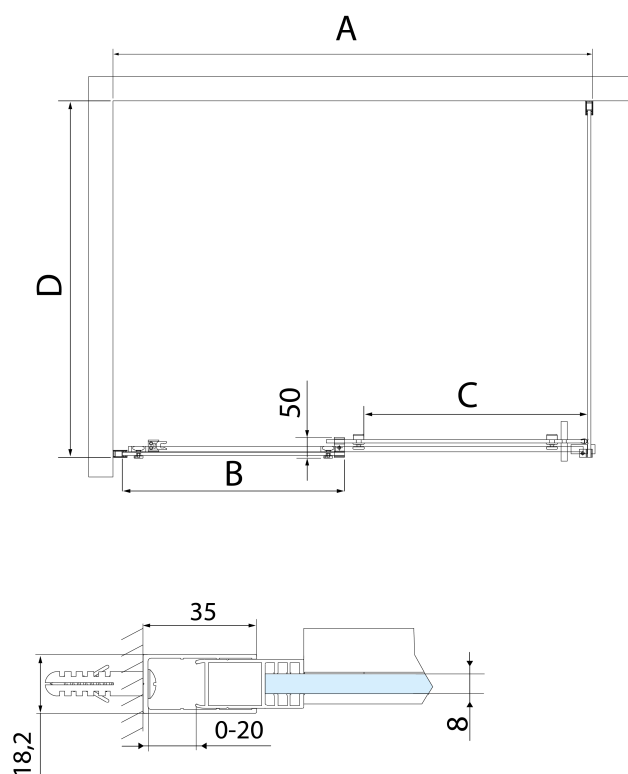

## Rozmiary

Szerokość: 1100 mm

Wysokość: 2000 mm

Grubość szkła: 8 mm

Wymiar montażowy od: 1070 mm

Wymiar montażowy do: 1110 mm

Właściwości: Bezprofilowe

Waga / szt.: 49.0 kg

Opakowanie: 1 szt.

Gwarancja: 2 lata

ALTIS BLACK Zestaw zaślepek na śruby (Kod: NDALB06)

Uszczelka dolna do drzwi prysznicowych, szkło 8mm, 1000mm, czarny (Kod: NDALB04)

Uszczelka przyssawkowa szkła 8mm, 1963mm, czarny (Kod: NDALB07)

**ALTIS BLACK drzwi prysznicowe przesuwne 1070-1110mm, wysokość 2000mm, szkło czyste**

**Karta techniczna**

MODEL	A	B	C
AL3912B	1082-1122	498	425
AL3012B	1182-1222	548	475
AL4012B	1282-1322	598	525
AL4112B	1382-1422	648	575
AL4212B	1482-1522	698	625
AL4312B	1582-1622	748	675

MODEL	D
AL5912B	780-800
AL6012B	880-900
AL6112B	980-1000