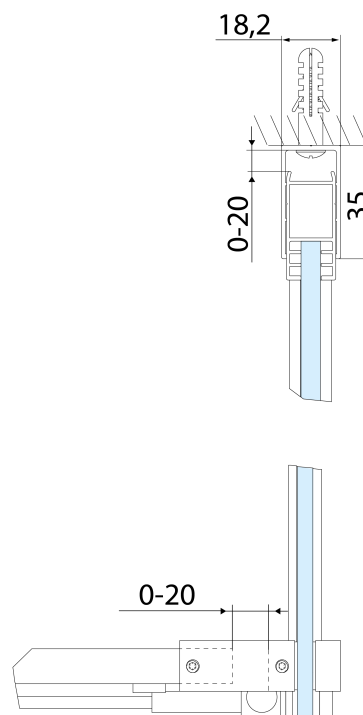

Grubość szkła: 8 mm

Wymiar montażowy od: 1070 mm

Wymiar montażowy do: 1110 mm

Właściwości: Bezprofilowe

Waga / szt.: 49.0 kg

Opakowanie: 1 szt.

Gwarancja: 2 lata

Części zamienne

ALTIS BLACK zestaw uszczelek pionowych (Kod: NDALB02)

ALTIS BLACK Listwa progowa 1000 mm z zaślepkami (Kod: NDALB05)

ALTIS BLACK drzwi prysznicowe przesuwne 1070-1110mm, wysokość 2000mm, szkło czyste

Karta techniczna

MODEL	A	B	C
AL3912B	1082-1122	498	425
AL3012B	1182-1222	548	475
AL4012B	1282-1322	598	525
AL4112B	1382-1422	648	575
AL4212B	1482-1522	698	625
AL4312B	1582-1622	748	675

MODEL	D
AL5912B	780-800
AL6012B	880-900
AL6112B	980-1000

ALTIS BLACK drzwi prysznicowe przesuwne 1070-1110mm, wysokość 2000mm, szkło czyste

MODEL	A	B	C
AL3912B	1070-1110	498	425
AL3012B	1170-1210	548	475
AL4012B	1270-1310	598	525
AL4112B	1370-1410	648	575
AL4212B	1470-1510	698	625
AL4312B	1570-1610	748	675