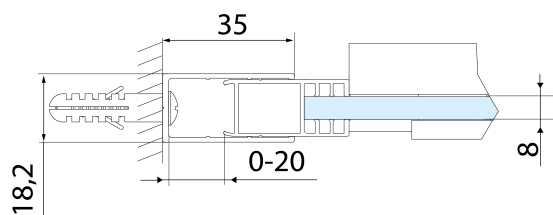

Grubość szkła: 8 mm

Wymiar montażowy od: 1570 mm

Wymiar montażowy do: 1610 mm

Właściwości: Bezprofilowe

Waga / szt.: 37.0 kg

Opakowanie: 2 szt.

Gwarancja: 2 lata

Części zamienne

FONDURA Uszczelka pomiędzy szkło (drzwiowa) (Kod: NDAL02)

FONDURA, ONE listwa progowa 1000 mm ze zaślepkami (Kod: NDAL05)

ALTIS zestaw montażowy (Kod: NDAL01)

**ALTIS drzwi prysznicowe przesuwne 1570-1610mm,
wysokość 2000mm, szkło czyste**

Karta techniczna

| MODEL | A | B | C |
|---------|-----------|-----|-----|
| AL3915C | 1070-1110 | 498 | 425 |
| AL3015C | 1170-1210 | 548 | 475 |
| AL4015C | 1270-1310 | 598 | 525 |
| AL4115C | 1370-1410 | 648 | 575 |
| AL4215C | 1470-1510 | 698 | 625 |
| AL4315C | 1570-1610 | 748 | 675 |