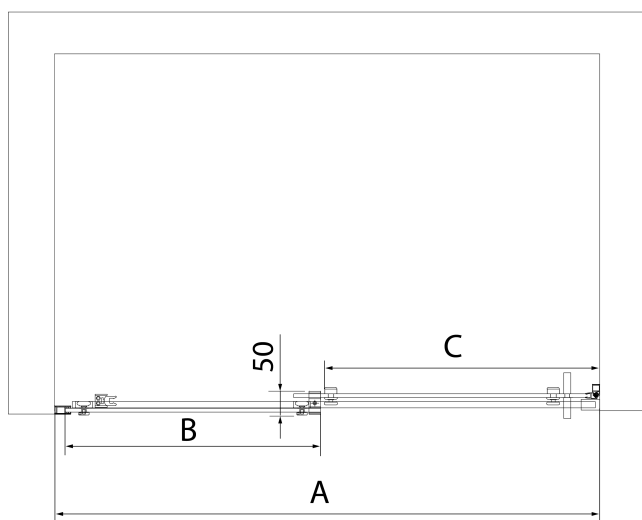

Grubość szkła: 8 mm

Wymiar montażowy od: 1570 mm

Wymiar montażowy do: 1610 mm

Właściwości: Bezprofilowe

Waga / szt.: 37.0 kg

Opakowanie: 2 szt.

Gwarancja: 2 lata

Części zamienne

FONDURA Uszczelka pomiędzy szkło (drzwiowa) (Kod: NDAL02)

FONDURA, ONE listwa progowa 1000 mm ze zaślepkami (Kod: NDAL05)

ALTIS zestaw montażowy (Kod: NDAL01)

**ALTIS drzwi prysznicowe przesuwne 1570-1610mm,
wysokość 2000mm, szkło czyste**

Karta techniczna

| MODEL | A | B | C |
|---------|-----------|-----|-----|
| AL3915C | 1070-1110 | 498 | 425 |
| AL3015C | 1170-1210 | 548 | 475 |
| AL4015C | 1270-1310 | 598 | 525 |
| AL4115C | 1370-1410 | 648 | 575 |
| AL4215C | 1470-1510 | 698 | 625 |
| AL4315C | 1570-1610 | 748 | 675 |