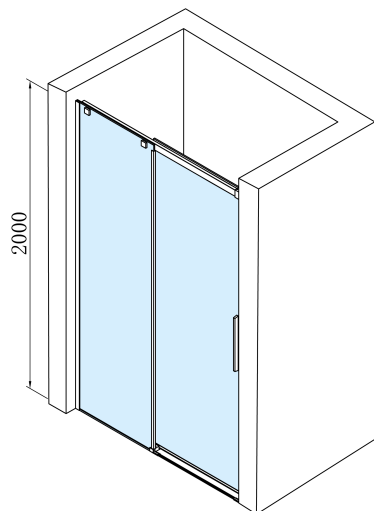

**ALTIS drzwi prysznicowe przesuwne 1570-1610mm,
wysokość 2000mm, szkło czyste**

Karta techniczna