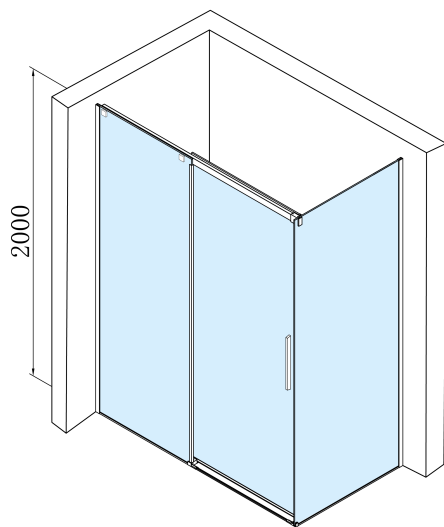

**ALTIS drzwi przysnicowe przesuwne 1570-1610mm,
wysokość 2000mm, szkło czyste**