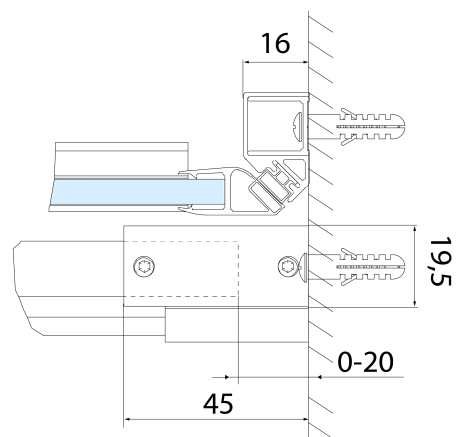

Grubość szkła: 8 mm

Wymiar montażowy od: 1570 mm

Wymiar montażowy do: 1610 mm

Właściwości: Bezprofilowe

Waga / szt.: 37.0 kg

Opakowanie: 2 szt.

Gwarancja: 2 lata

Części zamienne

FONDURA Uszczelka pomiędzy szkło (drzwiowa) (Kod: NDAL02)

FONDURA, ONE listwa progowa 1000 mm ze zaślepkami (Kod: NDAL05)

ALTIS zestaw montażowy (Kod: NDAL01)

**ALTIS drzwi prysznicowe przesuwne 1570-1610mm,
wysokość 2000mm, szkło czyste**

Karta techniczna

| MODEL | A | B | C |
|---------|-----------|-----|-----|
| AL3915C | 1070-1110 | 498 | 425 |
| AL3015C | 1170-1210 | 548 | 475 |
| AL4015C | 1270-1310 | 598 | 525 |
| AL4115C | 1370-1410 | 648 | 575 |
| AL4215C | 1470-1510 | 698 | 625 |
| AL4315C | 1570-1610 | 748 | 675 |