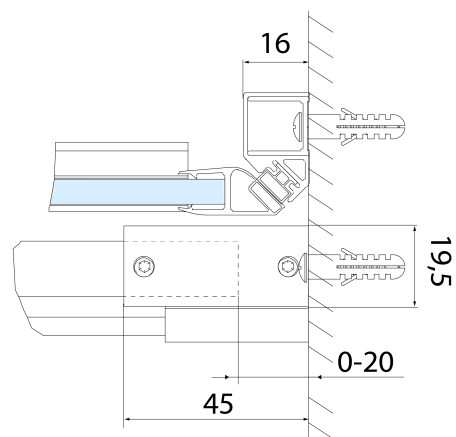

Grubość szkła: 8 mm

Wymiar montażowy od: 1570 mm

Wymiar montażowy do: 1610 mm

Właściwości: Bezprofilowe

Waga / szt.: 37.0 kg

Opakowanie: 2 szt.

Gwarancja: 2 lata

Części zamienne

ALTIS rolki (Kod: NDAL04)

**ALTIS drzwi prysznicowe przesuwne 1570-1610mm,
wysokość 2000mm, szkło czyste**

Karta techniczna

MODEL	A	B	C
AL3915C	1070-1110	498	425
AL3015C	1170-1210	548	475
AL4015C	1270-1310	598	525
AL4115C	1370-1410	648	575
AL4215C	1470-1510	698	625
AL4315C	1570-1610	748	675

**ALTIS drzwi przysznicowe przesuwne 1570-1610mm,
wysokość 2000mm, szkło czyste**

MODEL	A	B	C
AL3915C	1082-1122	498	425
AL3015C	1182-1222	548	475
AL4015C	1282-1322	598	525
AL4115C	1382-1422	648	575
AL4215C	1482-1522	698	625
AL4315C	1582-1622	748	675