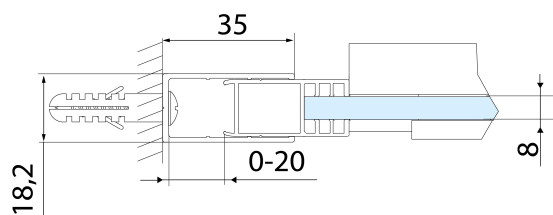

Grubość szkła: 8 mm

Wymiar montażowy od: 1570 mm

Wymiar montażowy do: 1610 mm

Właściwości: Bezprofilowe

Waga / szt.: 37.0 kg

Opakowanie: 2 szt.

Gwarancja: 2 lata

Części zamienne

ALTIS rolki (Kod: NDAL04)

**ALTIS drzwi prysznicowe przesuwne 1570-1610mm,
wysokość 2000mm, szkło czyste**

Karta techniczna

MODEL	A	B	C
AL3915C	1070-1110	498	425
AL3015C	1170-1210	548	475
AL4015C	1270-1310	598	525
AL4115C	1370-1410	648	575
AL4215C	1470-1510	698	625
AL4315C	1570-1610	748	675

**ALTIS drzwi przysznicowe przesuwne 1570-1610mm,
wysokość 2000mm, szkło czyste**

MODEL	A	B	C
AL3915C	1082-1122	498	425
AL3015C	1182-1222	548	475
AL4015C	1282-1322	598	525
AL4115C	1382-1422	648	575
AL4215C	1482-1522	698	625
AL4315C	1582-1622	748	675