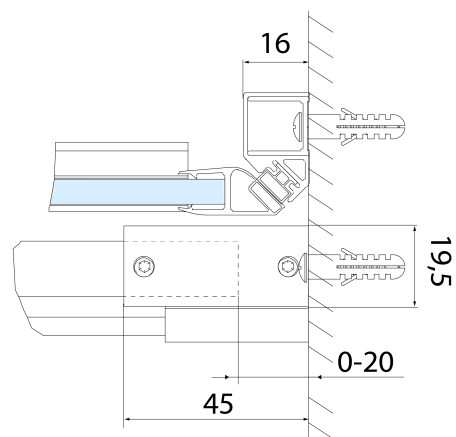

Grubość szkła: 8 mm

Wymiar montażowy od: 1470 mm

Wymiar montażowy do: 1510 mm

Właściwości: Bezprofilowe

Waga / szt.: 35.0 kg

Opakowanie: 1 szt.

Gwarancja: 2 lata

Części zamienne

ALTIS rolki (Kod: NDAL04)

**ALTIS drzwi prysznicowe przesuwne 1470-1510mm,
wysokość 2000mm, szkło czyste**

Karta techniczna

MODEL	A	B	C
AL3915C	1070-1110	498	425
AL3015C	1170-1210	548	475
AL4015C	1270-1310	598	525
AL4115C	1370-1410	648	575
AL4215C	1470-1510	698	625
AL4315C	1570-1610	748	675

**ALTIS drzwi przysnicowe przesuwne 1470-1510mm,
wysokość 2000mm, szkło czyste**

MODEL	A	B	C
AL3915C	1082-1122	498	425
AL3015C	1182-1222	548	475
AL4015C	1282-1322	598	525
AL4115C	1382-1422	648	575
AL4215C	1482-1522	698	625
AL4315C	1582-1622	748	675