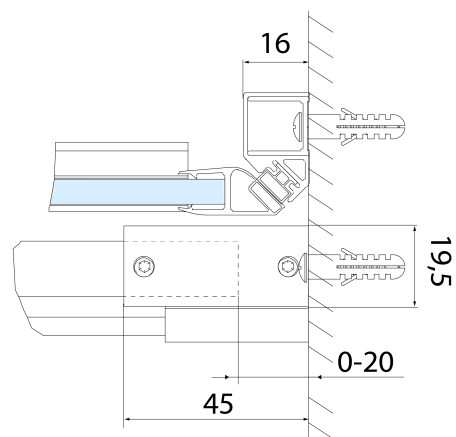

Szerokość wejścia: 625 mm

Rodzaj szkła: Szkło czyste

Wykończenie szkła: Antidrop

Grubość szkła: 8 mm

Wymiar montażowy od: 1470 mm

Wymiar montażowy do: 1510 mm

Właściwości: Bezprofilowe

3D model: TAK

ALTIS rolki (Kod: NDAL04)

**ALTIS drzwi prysznicowe przesuwne 1470-1510mm,
wysokość 2000mm, szkło czyste**

Karta techniczna

MODEL	A	B	C
AL3915C	1070-1110	498	425
AL3015C	1170-1210	548	475
AL4015C	1270-1310	598	525
AL4115C	1370-1410	648	575
AL4215C	1470-1510	698	625
AL4315C	1570-1610	748	675

**ALTIS drzwi przysnicowe przesuwne 1470-1510mm,
wysokość 2000mm, szkło czyste**

MODEL	A	B	C
AL3915C	1082-1122	498	425
AL3015C	1182-1222	548	475
AL4015C	1282-1322	598	525
AL4115C	1382-1422	648	575
AL4215C	1482-1522	698	625
AL4315C	1582-1622	748	675