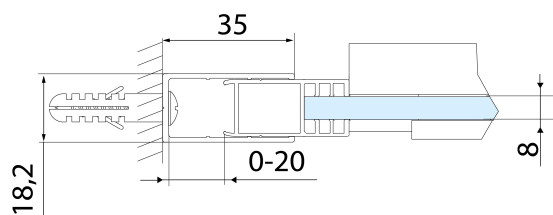

Grubość szkła: 8 mm

Wymiar montażowy od: 1470 mm

Wymiar montażowy do: 1510 mm

Właściwości: Bezprofilowe

Waga / szt.: 35.0 kg

Opakowanie: 1 szt.

Gwarancja: 2 lata

Części zamienne

ALTIS rolki (Kod: NDAL04)

**ALTIS drzwi prysznicowe przesuwne 1470-1510mm,
wysokość 2000mm, szkło czyste**

Karta techniczna

MODEL	A	B	C
AL3915C	1070-1110	498	425
AL3015C	1170-1210	548	475
AL4015C	1270-1310	598	525
AL4115C	1370-1410	648	575
AL4215C	1470-1510	698	625
AL4315C	1570-1610	748	675

**ALTIS drzwi przysnicowe przesuwne 1470-1510mm,
wysokość 2000mm, szkło czyste**

MODEL	A	B	C
AL3915C	1082-1122	498	425
AL3015C	1182-1222	548	475
AL4015C	1282-1322	598	525
AL4115C	1382-1422	648	575
AL4215C	1482-1522	698	625
AL4315C	1582-1622	748	675