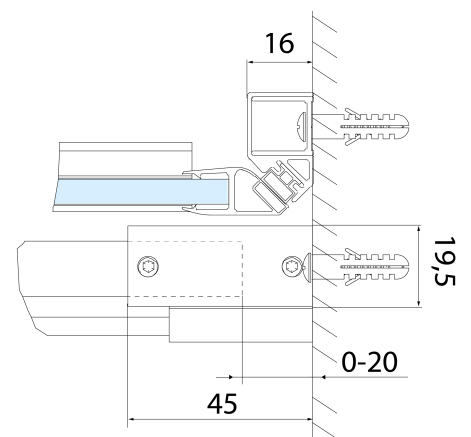

## Rozmiary

Szerokość: 1500 mm

Wysokość: 2000 mm

Grubość szkła: 8 mm

Wymiar montażowy od: 1470 mm

Wymiar montażowy do: 1510 mm

Właściwości: Bezprofilowe

Waga / szt.: 35.0 kg

Opakowanie: 1 szt.

Gwarancja: 2 lata

ALTIS zestaw uszczelki pionowych (Kod: NDAL06)

ALTIS rolki (Kod: NDAL04)

ALTIS uchwyt (Kod: NDAL-MADLO)

**ALTIS drzwi prysznicowe przesuwne 1470-1510mm,  
wysokość 2000mm, szkło czyste**

**Karta techniczna**

MODEL	A	B	C
AL3915C	1070-1110	498	425
AL3015C	1170-1210	548	475
AL4015C	1270-1310	598	525
AL4115C	1370-1410	648	575
AL4215C	1470-1510	698	625
AL4315C	1570-1610	748	675

**ALTIS drzwi prysznicowe przesuwne 1470-1510mm,  
wysokość 2000mm, szkło czyste**