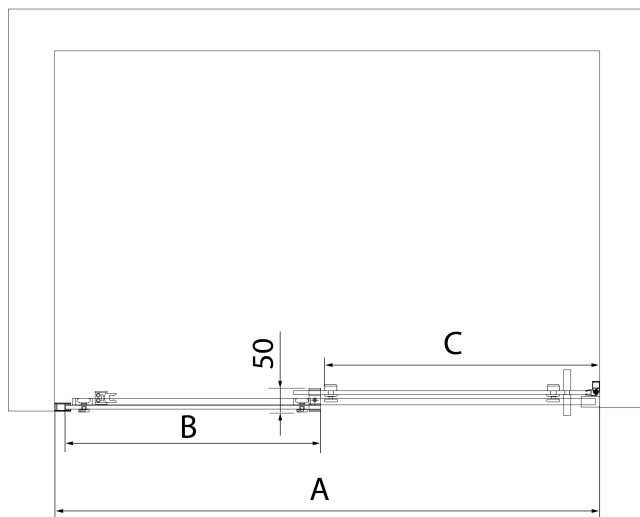

MODEL	A	B	C
AL3915C	1070-1110	498	425
AL3015C	1170-1210	548	475
AL4015C	1270-1310	598	525
AL4115C	1370-1410	648	575
AL4215C	1470-1510	698	625
AL4315C	1570-1610	748	675