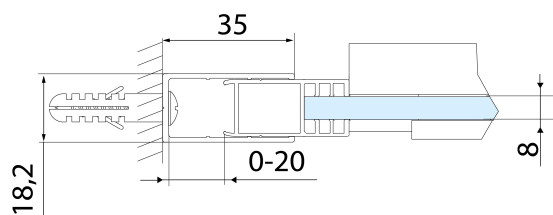

Szerokość wejścia: 625 mm

Rodzaj szkła: Szkło czyste

Wykończenie szkła: Antidrop

Grubość szkła: 8 mm

Wymiar montażowy od: 1470 mm

Wymiar montażowy do: 1510 mm

Właściwości: Bezprofilowe

3D model: TAK

ALTIS rolki (Kod: NDAL04)

**ALTIS drzwi prysznicowe przesuwne 1470-1510mm,
wysokość 2000mm, szkło czyste**

Karta techniczna

MODEL	A	B	C
AL3915C	1070-1110	498	425
AL3015C	1170-1210	548	475
AL4015C	1270-1310	598	525
AL4115C	1370-1410	648	575
AL4215C	1470-1510	698	625
AL4315C	1570-1610	748	675

**ALTIS drzwi przysnicowe przesuwne 1470-1510mm,
wysokość 2000mm, szkło czyste**

MODEL	A	B	C
AL3915C	1082-1122	498	425
AL3015C	1182-1222	548	475
AL4015C	1282-1322	598	525
AL4115C	1382-1422	648	575
AL4215C	1482-1522	698	625
AL4315C	1582-1622	748	675