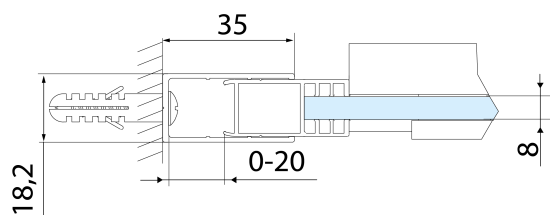

## Rozmiary

Szerokość: 1500 mm

Wysokość: 2000 mm

Grubość szkła: 8 mm

Wymiar montażowy od: 1470 mm

Wymiar montażowy do: 1510 mm

Właściwości: Bezprofilowe

Waga / szt.: 35.0 kg

Opakowanie: 1 szt.

Gwarancja: 2 lata

ALTIS zestaw uszczelki pionowych (Kod: NDAL06)

ALTIS rolki (Kod: NDAL04)

ALTIS uchwyt (Kod: NDAL-MADLO)

**ALTIS drzwi prysznicowe przesuwne 1470-1510mm,  
wysokość 2000mm, szkło czyste**

**Karta techniczna**

MODEL	A	B	C
AL3915C	1070-1110	498	425
AL3015C	1170-1210	548	475
AL4015C	1270-1310	598	525
AL4115C	1370-1410	648	575
AL4215C	1470-1510	698	625
AL4315C	1570-1610	748	675

**ALTIS drzwi prysznicowe przesuwne 1470-1510mm,  
wysokość 2000mm, szkło czyste**