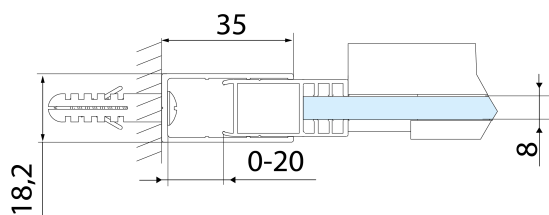

Grubość szkła: 8 mm

Wymiar montażowy od: 1370 mm

Wymiar montażowy do: 1410 mm

Właściwości: Bezprofilowe

Waga / szt.: 61.0 kg

Opakowanie: 1 szt.

Gwarancja: 2 lata

Części zamienne

FONDURA Uszczelka pomiędzy szkło (drzwiowa) (Kod: NDAL02)

FONDURA, ONE listwa progowa 1000 mm ze zaślepkami (Kod: NDAL05)

ALTIS zestaw montażowy (Kod: NDAL01)

**ALTIS drzwi prysznicowe przesuwne 1370-1410mm,
wysokość 2000mm, szkło czyste**

Karta techniczna

MODEL	A	B	C
AL3915C	1070-1110	498	425
AL3015C	1170-1210	548	475
AL4015C	1270-1310	598	525
AL4115C	1370-1410	648	575
AL4215C	1470-1510	698	625
AL4315C	1570-1610	748	675

**ALTIS drzwi przysnicowe przesuwne 1370-1410mm,
wysokość 2000mm, szkło czyste**