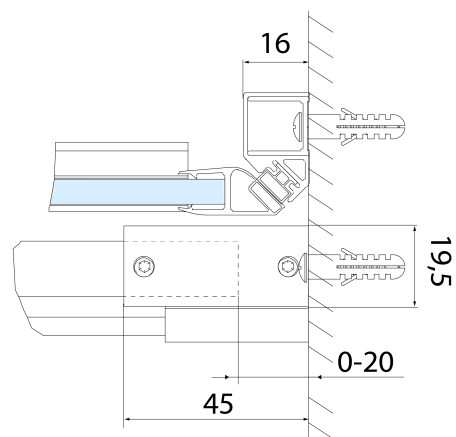

Grubość szkła: 8 mm

Wymiar montażowy od: 1370 mm

Wymiar montażowy do: 1410 mm

Właściwości: Bezprofilowe

Waga / szt.: 61.0 kg

Opakowanie: 1 szt.

Gwarancja: 2 lata

Części zamienne

ALTIS rolki (Kod: NDAL04)

**ALTIS drzwi prysznicowe przesuwne 1370-1410mm,
wysokość 2000mm, szkło czyste**

Karta techniczna

MODEL	A	B	C
AL3915C	1070-1110	498	425
AL3015C	1170-1210	548	475
AL4015C	1270-1310	598	525
AL4115C	1370-1410	648	575
AL4215C	1470-1510	698	625
AL4315C	1570-1610	748	675

**ALTIS drzwi przysnicowe przesuwne 1370-1410mm,
wysokość 2000mm, szkło czyste**

MODEL	A	B	C
AL3915C	1082-1122	498	425
AL3015C	1182-1222	548	475
AL4015C	1282-1322	598	525
AL4115C	1382-1422	648	575
AL4215C	1482-1522	698	625
AL4315C	1582-1622	748	675