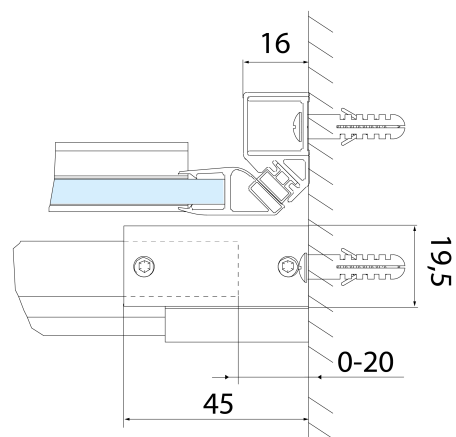

## Rozmiary

Szerokość: 1400 mm

Wysokość: 2000 mm

Grubość szkła: 8 mm

Wymiar montażowy od: 1370 mm

Wymiar montażowy do: 1410 mm

Właściwości: Bezprofilowe

Waga / szt.: 61.0 kg

Opakowanie: 1 szt.

Gwarancja: 2 lata

ALTIS uchwyty (Kod: NDAL-MADLO)

FONDURA Uszczelka pomiędzy szkło (drzwiowa) (Kod: NDAL02)

FONDURA, ONE listwa progowa 1000 mm ze zaślepkami (Kod: NDAL05)

ALTIS zestaw montażowy (Kod: NDAL01)

**ALTIS drzwi prysznicowe przesuwne 1370-1410mm,  
wysokość 2000mm, szkło czyste**

**Karta techniczna**

MODEL	A	B	C
AL3915C	1070-1110	498	425
AL3015C	1170-1210	548	475
AL4015C	1270-1310	598	525
AL4115C	1370-1410	648	575
AL4215C	1470-1510	698	625
AL4315C	1570-1610	748	675

**ALTIS drzwi przysnicowe przesuwne 1370-1410mm,  
wysokość 2000mm, szkło czyste**