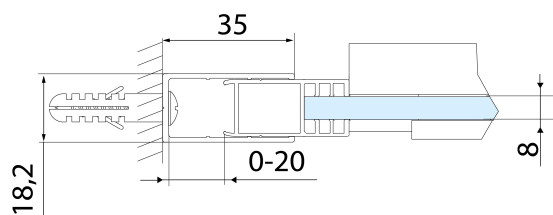

ALTIS rolki (Kod: NDAL04)

**ALTIS drzwi prysznicowe przesuwne 1370-1410mm,
wysokość 2000mm, szkło czyste**

Karta techniczna

MODEL	A	B	C
AL3915C	1070-1110	498	425
AL3015C	1170-1210	548	475
AL4015C	1270-1310	598	525
AL4115C	1370-1410	648	575
AL4215C	1470-1510	698	625
AL4315C	1570-1610	748	675