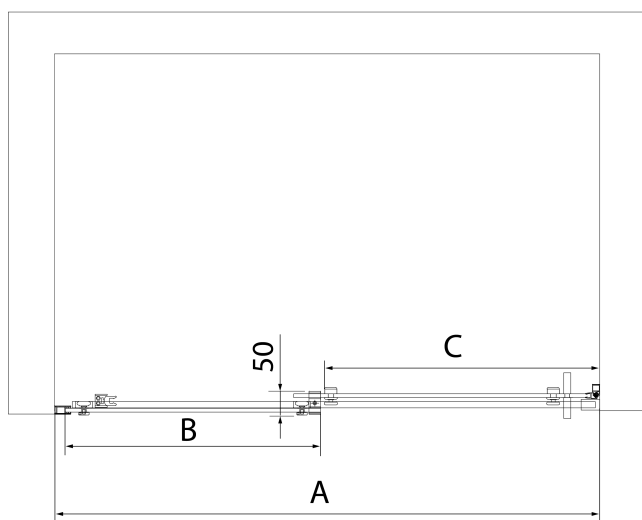

## Rozmiary

Szerokość: 1400 mm

Wysokość: 2000 mm

Grubość szkła: 8 mm

Wymiar montażowy od: 1370 mm

Wymiar montażowy do: 1410 mm

Właściwości: Bezprofilowe

Waga / szt.: 61.0 kg

Opakowanie: 1 szt.

Gwarancja: 2 lata

**Karta techniczna**

MODEL	A	B	C
AL3915C	1070-1110	498	425
AL3015C	1170-1210	548	475
AL4015C	1270-1310	598	525
AL4115C	1370-1410	648	575
AL4215C	1470-1510	698	625
AL4315C	1570-1610	748	675

**ALTIS drzwi przysnicowe przesuwne 1370-1410mm,  
wysokość 2000mm, szkło czyste**

MODEL	A	B	C
AL3915C	1082-1122	498	425
AL3015C	1182-1222	548	475
AL4015C	1282-1322	598	525
AL4115C	1382-1422	648	575
AL4215C	1482-1522	698	625
AL4315C	1582-1622	748	675

MODEL	D
AL5915C	780-800
AL6015C	880-900
AL6115C	980-1000