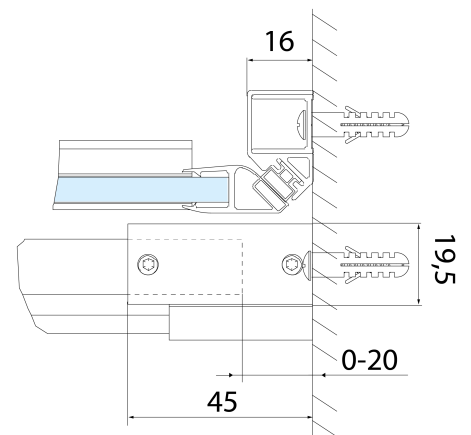

Grubość szkła: 8 mm

Wymiar montażowy od: 1370 mm

Wymiar montażowy do: 1410 mm

Właściwości: Bezprofilowe

Waga / szt.: 61.0 kg

Opakowanie: 1 szt.

Gwarancja: 2 lata

Części zamienne

FONDURA Uszczelka pomiędzy szkło (drzwiowa) (Kod: NDAL02)

FONDURA, ONE listwa progowa 1000 mm ze zaślepkami (Kod: NDAL05)

ALTIS zestaw montażowy (Kod: NDAL01)

**ALTIS drzwi prysznicowe przesuwne 1370-1410mm,
wysokość 2000mm, szkło czyste**

Karta techniczna

MODEL	A	B	C
AL3915C	1070-1110	498	425
AL3015C	1170-1210	548	475
AL4015C	1270-1310	598	525
AL4115C	1370-1410	648	575
AL4215C	1470-1510	698	625
AL4315C	1570-1610	748	675

**ALTIS drzwi przysnicowe przesuwne 1370-1410mm,
wysokość 2000mm, szkło czyste**

MODEL	A	B	C
AL3915C	1082-1122	498	425
AL3015C	1182-1222	548	475
AL4015C	1282-1322	598	525
AL4115C	1382-1422	648	575
AL4215C	1482-1522	698	625
AL4315C	1582-1622	748	675

MODEL	D
AL5915C	780-800
AL6015C	880-900
AL6115C	980-1000