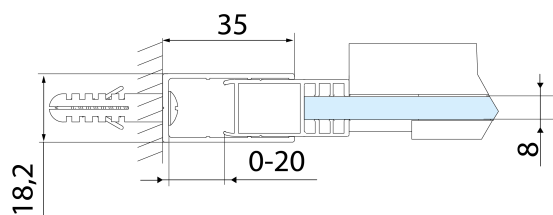

## Rozmiary

Szerokość: 1400 mm

Wysokość: 2000 mm

Grubość szkła: 8 mm

Wymiar montażowy od: 1370 mm

Wymiar montażowy do: 1410 mm

Właściwości: Bezprofilowe

Waga / szt.: 61.0 kg

Opakowanie: 1 szt.

Gwarancja: 2 lata

ALTIS uchwyty (Kod: NDAL-MADLO)

FONDURA Uszczelka pomiędzy szkło (drzwiowa) (Kod: NDAL02)

FONDURA, ONE listwa progowa 1000 mm ze zaślepkami (Kod: NDAL05)

ALTIS zestaw montażowy (Kod: NDAL01)

**ALTIS drzwi prysznicowe przesuwne 1370-1410mm,  
wysokość 2000mm, szkło czyste**

**Karta techniczna**

MODEL	A	B	C
AL3915C	1070-1110	498	425
AL3015C	1170-1210	548	475
AL4015C	1270-1310	598	525
AL4115C	1370-1410	648	575
AL4215C	1470-1510	698	625
AL4315C	1570-1610	748	675

**ALTIS drzwi przysnicowe przesuwne 1370-1410mm,  
wysokość 2000mm, szkło czyste**