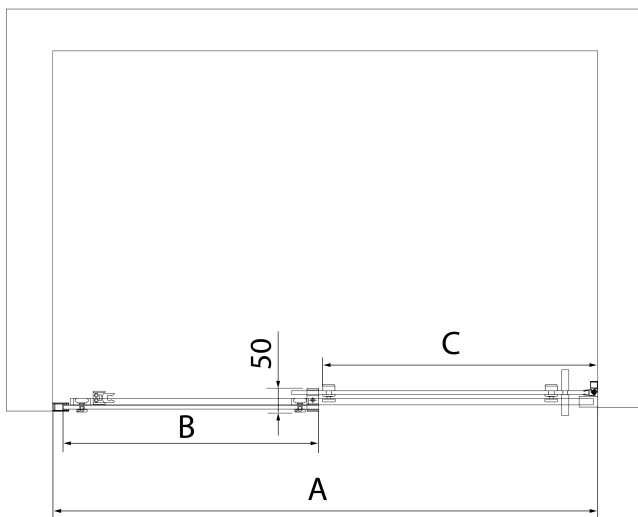

Grubość szkła: 8 mm

Wymiar montażowy od: 1370 mm

Wymiar montażowy do: 1410 mm

Właściwości: Bezprofilowe

Waga / szt.: 61.0 kg

Opakowanie: 1 szt.

Gwarancja: 2 lata

Części zamienne

Karta techniczna

MODEL	A	B	C
AL3915C	1070-1110	498	425
AL3015C	1170-1210	548	475
AL4015C	1270-1310	598	525
AL4115C	1370-1410	648	575
AL4215C	1470-1510	698	625
AL4315C	1570-1610	748	675

**ALTIS drzwi przysnicowe przesuwne 1370-1410mm,
wysokość 2000mm, szkło czyste**

MODEL	A	B	C
AL3915C	1082-1122	498	425
AL3015C	1182-1222	548	475
AL4015C	1282-1322	598	525
AL4115C	1382-1422	648	575
AL4215C	1482-1522	698	625
AL4315C	1582-1622	748	675

MODEL	D
AL5915C	780-800
AL6015C	880-900
AL6115C	980-1000