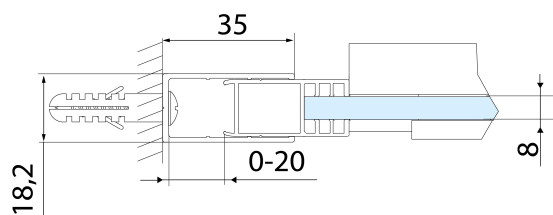

## Rozmiary

Szerokość: 1300 mm

Wysokość: 2000 mm

Grubość szkła: 8 mm

Wymiar montażowy od: 1270 mm

Wymiar montażowy do: 1310 mm

Właściwości: Bezprofilowe

Waga / szt.: 57.0 kg

Opakowanie: 1 szt.

Gwarancja: 2 lata

Zestaw uszczelki magnetycznych, 45°, szkło 8/8mm, 2000mm (Kod: NDTL04)

ALTIS zestaw montażowy (Kod: NDAL01)

Uszczelka dolna do drzwi prysznicowych, szkło 8mm, 1000mm (Kod: NDGD02)

Listwa progowa 1000 mm ze zaślepkami, chrom (Kod: NDAL05)