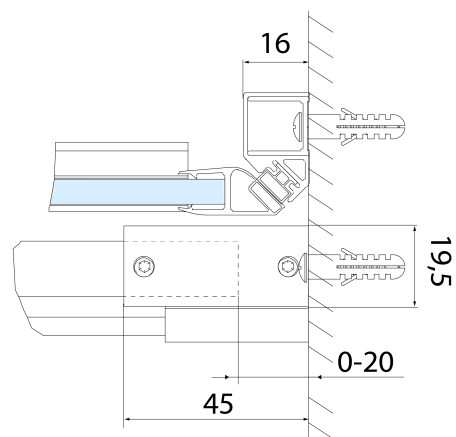

Grubość szkła: 8 mm

Wymiar montażowy od: 1270 mm

Wymiar montażowy do: 1310 mm

Właściwości: Bezprofilowe

Waga / szt.: 57.0 kg

Opakowanie: 1 szt.

Gwarancja: 2 lata

Części zamienne

ALTIS rolki (Kod: NDAL04)

**ALTIS drzwi prysznicowe przesuwne 1270-1310mm,
wysokość 2000mm, szkło czyste**

Karta techniczna

MODEL	A	B	C
AL3915C	1070-1110	498	425
AL3015C	1170-1210	548	475
AL4015C	1270-1310	598	525
AL4115C	1370-1410	648	575
AL4215C	1470-1510	698	625
AL4315C	1570-1610	748	675

**ALTIS drzwi przysznicowe przesuwne 1270-1310mm,
wysokość 2000mm, szkło czyste**

MODEL	A	B	C
AL3915C	1082-1122	498	425
AL3015C	1182-1222	548	475
AL4015C	1282-1322	598	525
AL4115C	1382-1422	648	575
AL4215C	1482-1522	698	625
AL4315C	1582-1622	748	675