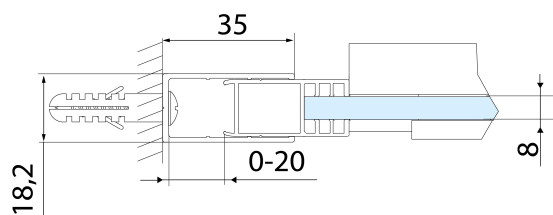

ALTIS rolki (Kod: NDAL04)

**ALTIS drzwi prysznicowe przesuwne 1270-1310mm,
wysokość 2000mm, szkło czyste**

Karta techniczna

MODEL	A	B	C
AL3915C	1070-1110	498	425
AL3015C	1170-1210	548	475
AL4015C	1270-1310	598	525
AL4115C	1370-1410	648	575
AL4215C	1470-1510	698	625
AL4315C	1570-1610	748	675