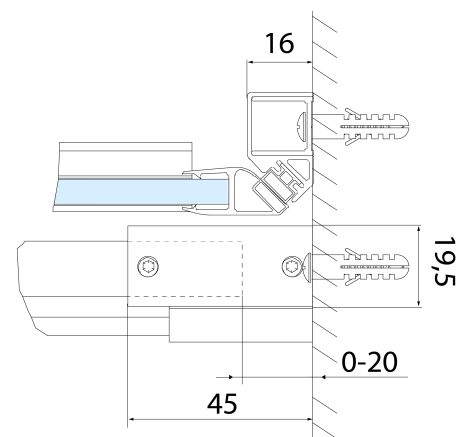

Szerokość wejścia: 475 mm

Rodzaj szkła: Szkło czyste

Wykończenie szkła: Antidrop

Grubość szkła: 8 mm

Wymiar montażowy od: 1170 mm

Wymiar montażowy do: 1210 mm

Właściwości: Bezprofilowe

3D model: TAK

ALTIS rolki (Kod: NDAL04)

**ALTIS drzwi prysznicowe przesuwne 1170-1210mm,
wysokość 2000mm, szkło czyste**

Karta techniczna

MODEL	A	B	C
AL3915C	1070-1110	498	425
AL3015C	1170-1210	548	475
AL4015C	1270-1310	598	525
AL4115C	1370-1410	648	575
AL4215C	1470-1510	698	625
AL4315C	1570-1610	748	675