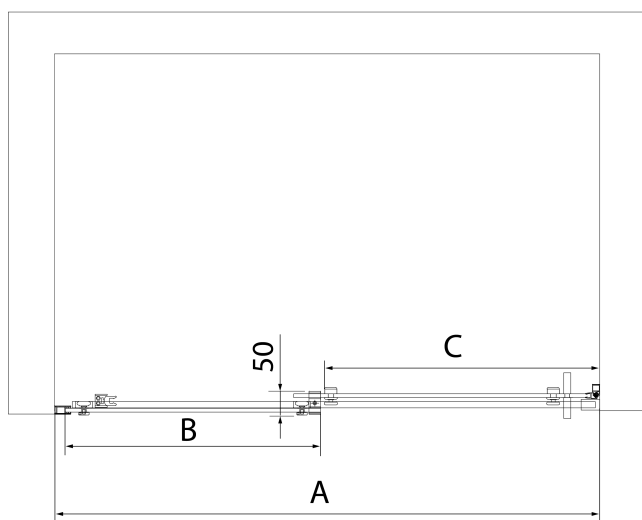

## Rozmiary

Szerokość: 1200 mm

Wysokość: 2000 mm

Grubość szkła: 8 mm

Wymiar montażowy od: 1170 mm

Wymiar montażowy do: 1210 mm

Właściwości: Bezprofilowe

Waga / szt.: 53.0 kg

Opakowanie: 1 szt.

Gwarancja: 2 lata

| MODEL   | A         | B   | C   |
|---------|-----------|-----|-----|
| AL3915C | 1070-1110 | 498 | 425 |
| AL3015C | 1170-1210 | 548 | 475 |
| AL4015C | 1270-1310 | 598 | 525 |
| AL4115C | 1370-1410 | 648 | 575 |
| AL4215C | 1470-1510 | 698 | 625 |
| AL4315C | 1570-1610 | 748 | 675 |