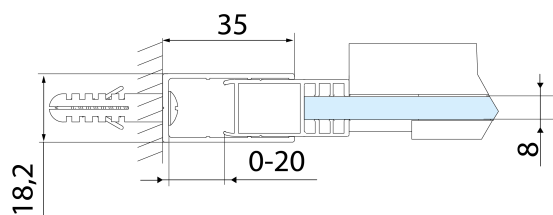

## Rozmiary

Szerokość: 1200 mm

Wysokość: 2000 mm

Grubość szkła: 8 mm

Wymiar montażowy od: 1170 mm

Wymiar montażowy do: 1210 mm

Właściwości: Bezprofilowe

Waga / szt.: 53.0 kg

Opakowanie: 1 szt.

Gwarancja: 2 lata

ALTIS/ROLLS/DRAGON Zestaw zaślepek na śruby (Kod: NDAL03)

ALTIS rolki (Kod: NDAL04)

ALTIS uchwyt (Kod: NDAL-MADLO)

**ALTIS drzwi prysznicowe przesuwne 1170-1210mm,  
wysokość 2000mm, szkło czyste**

**Karta techniczna**

| MODEL   | A         | B   | C   |
|---------|-----------|-----|-----|
| AL3915C | 1070-1110 | 498 | 425 |
| AL3015C | 1170-1210 | 548 | 475 |
| AL4015C | 1270-1310 | 598 | 525 |
| AL4115C | 1370-1410 | 648 | 575 |
| AL4215C | 1470-1510 | 698 | 625 |
| AL4315C | 1570-1610 | 748 | 675 |