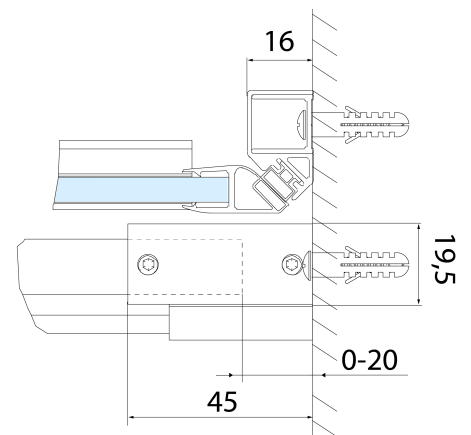

Grubość szkła: 8 mm

Wymiar montażowy od: 1170 mm

Wymiar montażowy do: 1210 mm

Właściwości: Bezprofilowe

Waga / szt.: 53.0 kg

Opakowanie: 1 szt.

Gwarancja: 2 lata

Części zamienne

ALTIS rolki (Kod: NDAL04)

**ALTIS drzwi prysznicowe przesuwne 1170-1210mm,
wysokość 2000mm, szkło czyste**

Karta techniczna

MODEL	A	B	C
AL3915C	1070-1110	498	425
AL3015C	1170-1210	548	475
AL4015C	1270-1310	598	525
AL4115C	1370-1410	648	575
AL4215C	1470-1510	698	625
AL4315C	1570-1610	748	675