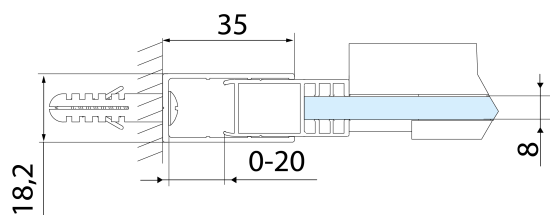

Szerokość wejścia: 475 mm

Rodzaj szkła: Szkło czyste

Wykończenie szkła: Antidrop

Grubość szkła: 8 mm

Wymiar montażowy od: 1170 mm

Wymiar montażowy do: 1210 mm

Właściwości: Bezprofilowe

3D model: TAK

Zestaw uszczelek magnetycznych, 45°, szkło 8/8mm, 2000mm (Kod: NDTL04)

ALTIS zestaw montażowy (Kod: NDAL01)

Uszczelka dolna do drzwi prysznicowych, szkło 8mm, 1000mm (Kod: NDGD02)

Listwa progowa 1000 mm ze zaślepkami, chrom (Kod: NDAL05)

ALTIS rolki (Kod: NDAL04)

**ALTIS drzwi prysznicowe przesuwne 1170-1210mm,
wysokość 2000mm, szkło czyste**

Karta techniczna

MODEL	A	B	C
AL3915C	1070-1110	498	425
AL3015C	1170-1210	548	475
AL4015C	1270-1310	598	525
AL4115C	1370-1410	648	575
AL4215C	1470-1510	698	625
AL4315C	1570-1610	748	675