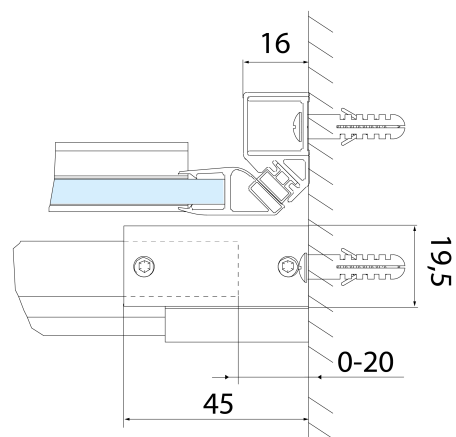

## Rozmiary

Szerokość: 1200 mm

Wysokość: 2000 mm

Grubość szkła: 8 mm

Wymiar montażowy od: 1170 mm

Wymiar montażowy do: 1210 mm

Właściwości: Bezprofilowe

Waga / szt.: 53.0 kg

Opakowanie: 1 szt.

Gwarancja: 2 lata

ALTIS/ROLLS/DRAGON Zestaw zaślepek na śruby (Kod: NDAL03)

ALTIS rolki (Kod: NDAL04)

ALTIS uchwyt (Kod: NDAL-MADLO)

**ALTIS drzwi prysznicowe przesuwne 1170-1210mm,  
wysokość 2000mm, szkło czyste**

**Karta techniczna**

| MODEL   | A         | B   | C   |
|---------|-----------|-----|-----|
| AL3915C | 1070-1110 | 498 | 425 |
| AL3015C | 1170-1210 | 548 | 475 |
| AL4015C | 1270-1310 | 598 | 525 |
| AL4115C | 1370-1410 | 648 | 575 |
| AL4215C | 1470-1510 | 698 | 625 |
| AL4315C | 1570-1610 | 748 | 675 |