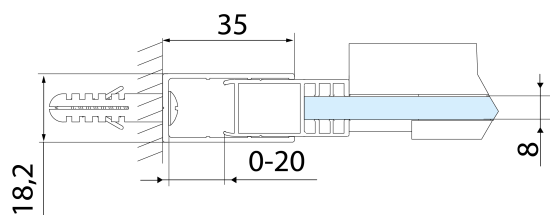

Grubość szkła: 8 mm

Wymiar montażowy od: 1170 mm

Wymiar montażowy do: 1210 mm

Właściwości: Bezprofilowe

Waga / szt.: 53.0 kg

Opakowanie: 1 szt.

Gwarancja: 2 lata

Części zamienne

Zestaw uszczelek magnetycznych, 45°, szkło 8/8mm, 2000mm (Kod: NDTL04)

ALTIS zestaw montażowy (Kod: NDAL01)

Uszczelka dolna do drzwi prysznicowych, szkło 8mm, 1000mm (Kod: NDGD02)

Listwa progowa 1000 mm ze zaślepkami, chrom (Kod: NDAL05)

ALTIS rolki (Kod: NDAL04)

**ALTIS drzwi prysznicowe przesuwne 1170-1210mm,
wysokość 2000mm, szkło czyste**

Karta techniczna

MODEL	A	B	C
AL3915C	1070-1110	498	425
AL3015C	1170-1210	548	475
AL4015C	1270-1310	598	525
AL4115C	1370-1410	648	575
AL4215C	1470-1510	698	625
AL4315C	1570-1610	748	675