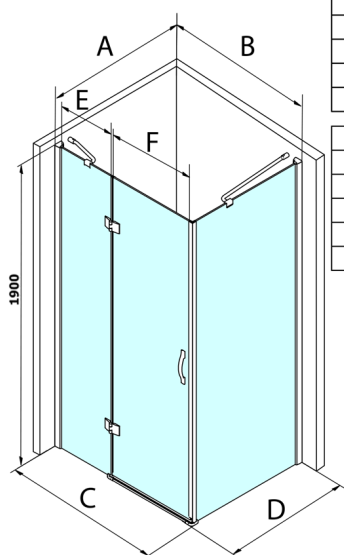

LEGRO boční stěna 800mm, čiré sklo

Objednací kód: GL5680

Rozměry

Výška: 1900 mm

Hloubka: 800 mm

Parametry

Záruka: 3 roky

Technický list

MODEL	B	C	E	F
GL1190	875-895	880-900	220	600
GL1110	975-995	980-1000	320	600
GL1111	1075-1095	1080-1100	420	600
GL1112	1175-1195	1180-1200	520	600

MODEL	A	D
GL5670	671-691	680-700
GL5680	771-791	780-800
GL5690	871-891	880-900
GL5610	971-991	980-1000
GL5612	1171-1191	1180-1200