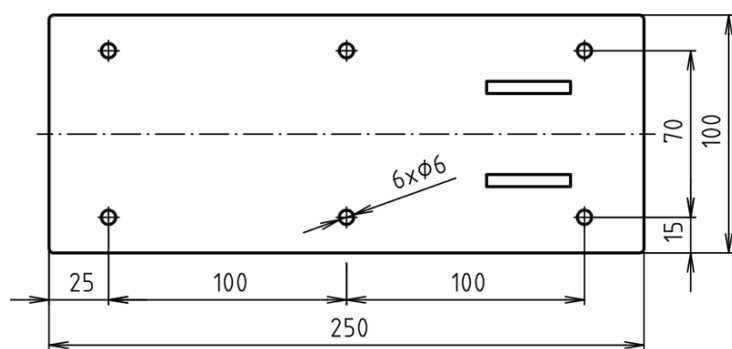

Technický list