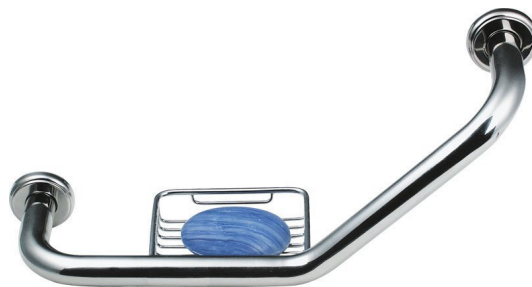

Madlo zahnuté s drátěnou mýdlenkou, 400x250x120mm, nerez lesk

Objednací kód: XH520

Rozměry

Šířka: 455 mm

Výška: 250 mm

Hloubka: 120 mm

Parametry

Záruka: 2 roky

Barva: Nerez leštěný

Materiál: Nerez

Technický list