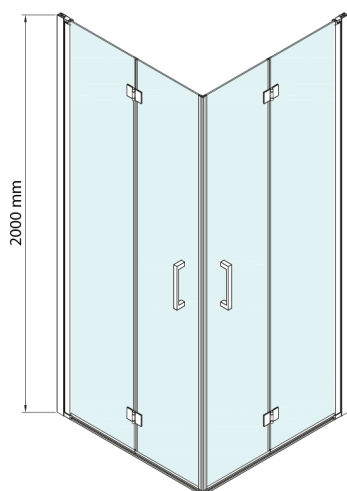

LORO obdélníkový sprchový kout 1000x800mm, rohový vstup

Objednací kód: GN4710-3

Rozměry

Šířka: 1000 mm
Výška: 2000 mm
Hloubka: 800 mm

Parametry

Záruka: 3 roky

Technický list

SIZE (L)	A	B	C
GN4770-GN4780	680-700	780-800	895
GN4770-GN4790	680-700	880-900	950
GN4770-GN4710	680-700	980-1000	1050
GN4780-GN4790	780-800	880-900	1035
GN4780-GN4710	780-800	980-1000	1105
GN4790-GN4710	880-900	980-1000	1170