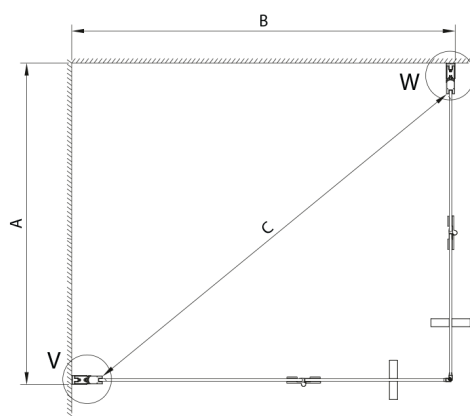

LORO obdélníkový sprchový kout 1000x800mm, rohový vstup

Objednací kód: GN4710-3

Rozměry

Šířka: 1000 mm
Výška: 2000 mm
Hloubka: 800 mm

Parametry

Záruka: 3 roky

Technický list

SIZE (L)	A	B	C
GN4770-GN4780	680-700	780-800	895
GN4770-GN4790	680-700	880-900	950
GN4770-GN4710	680-700	980-1000	1050
GN4780-GN4790	780-800	880-900	1035
GN4780-GN4710	780-800	980-1000	1105
GN4790-GN4710	880-900	980-1000	1170