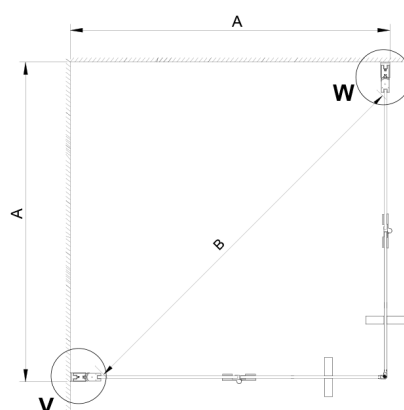

LORO čtvercový sprchový kout 1000x1000 mm, rohový vstup

Objednací kód: GN4710-1

Rozměry

Šířka: 1000 mm

Výška: 2000 mm

Hloubka: 1000 mm

Parametry

Záruka: 3 roky

Technický list

GN4770/GN4780/GN4790

Model	A	B
GN4770	680-700	810
GN4780	780-800	980
GN4790	880-900	1095
GN4710	980-1000	1250