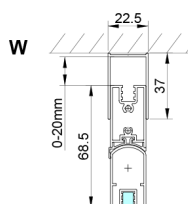

LORO čtvercový sprchový kout 1000x1000 mm, rohový vstup

Objednací kód: GN4710-1

Rozměry

Šířka: 1000 mm

Výška: 2000 mm

Hloubka: 1000 mm

Parametry

Záruka: 3 roky

Technický list

GN4770/GN4780/GN4790

Model	A	B
GN4770	680-700	810
GN4780	780-800	980
GN4790	880-900	1095
GN4710	980-1000	1250