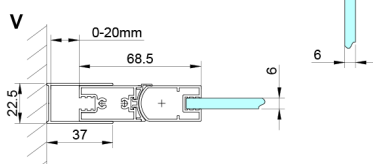

LORO čtvercový sprchový kout 1000x1000 mm, rohový vstup

Objednací kód: GN4710-1

Rozměry

Šířka: 1000 mm

Výška: 2000 mm

Hloubka: 1000 mm

Parametry

Záruka: 3 roky

Technický list

GN4770/GN4780/GN4790

Model	A	B
GN4770	680-700	810
GN4780	780-800	980
GN4790	880-900	1095
GN4710	980-1000	1250