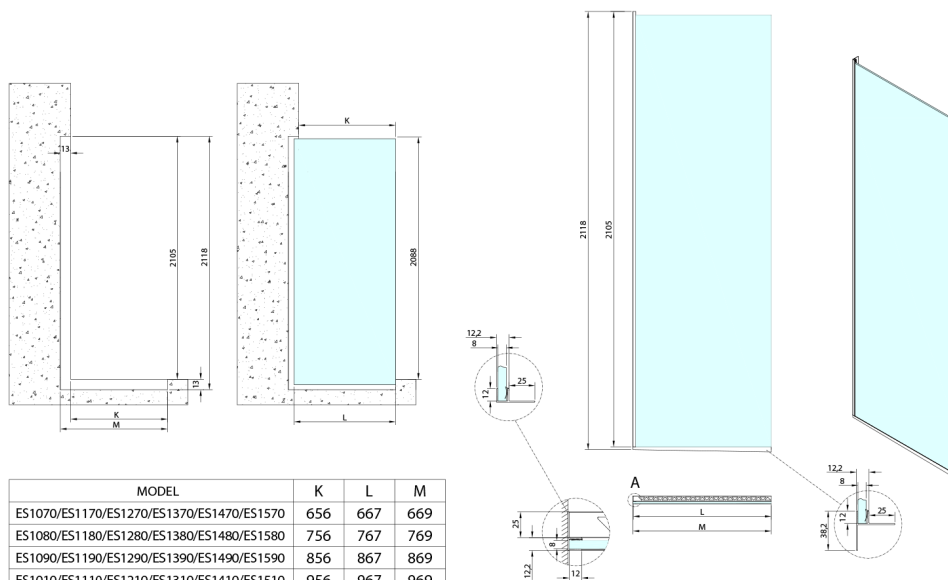

## ARCHITEX sada pro uchycení skla podlaha-stěna se spádovou lištou, 1615x2105mm, levá, černá mat

Objednací kód: AX2116BL

Rozměry

Šířka: 1615 mm

### Technický list

MODEL	K	L	M
ES1070/ES1170/ES1270/ES1370/ES1470/ES1570	656	667	669
ES1080/ES1180/ES1280/ES1380/ES1480/ES1580	756	767	769
ES1090/ES1190/ES1290/ES1390/ES1490/ES1590	856	867	869
ES1010/ES1110/ES1210/ES1310/ES1410/ES1510	956	967	969
ES1011/ES1111/ES1211/ES1311/ES1411/ES1511	1056	1067	1069
ES1012/ES1112/ES1212/ES1312/ES1412/ES1512	1156	1167	1169
ES1013/ES1113/ES1213/ES1313/ES1413/ES1513	1256	1267	1269
ES1014/ES1114/ES1214/ES1314/ES1414/ES1514	1356	1367	1369
ES1015/ES1115/ES1215/ES1315/ES1415/ES1515	1456	1467	1469