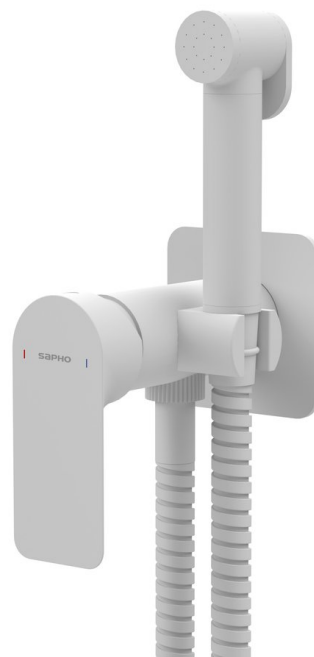

PAX podomítková bidetová baterie se Stop sprškou, bílá mat

Objednací kód: XA13/14

Parametry

Záruka: 6 let
Barva: Bílá mat
Materiál: Mosaz

Technický list