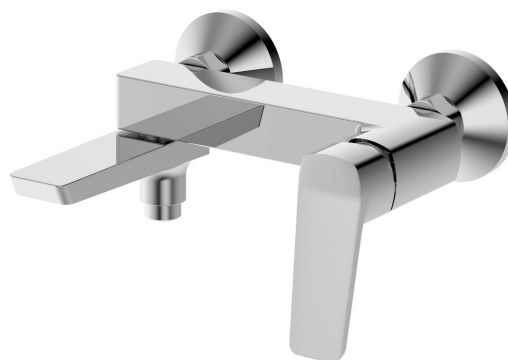

FLERY nástěnná vanová/sprchová baterie, otočné ramínko, chrom

Objednací kód:	FY010
Rozměry	
Šířka:	200 mm
Hloubka:	178 mm
Parametry	
Záruka:	4 roky
Barva:	Chrom
Materiál:	Mosaz

Technický list