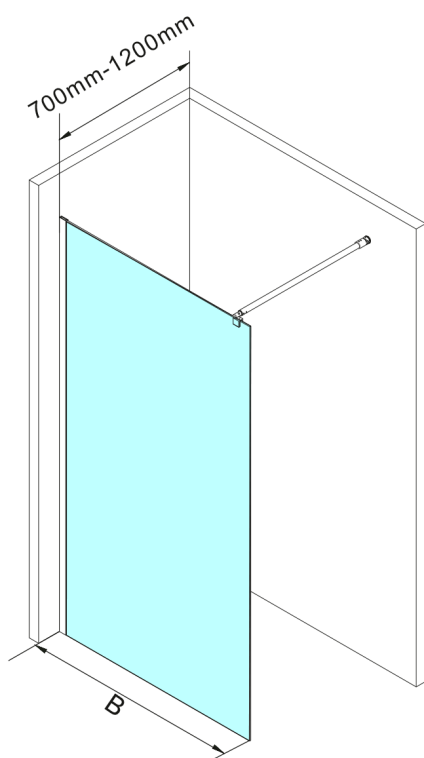

WALK-IN zástěna jednodílná k instalaci na zeď, 1200x1900mm, sklo čiré

Objednací kód: WI121

Rozměry

Šířka: 1200 mm

Výška: 1900 mm

Parametry

Záruka: 2 roky

Technický list

	B	
	Min(mm)	Max(mm)
700x1900	675	690
800x1900	775	790
900x1900	875	890
1000x1900	975	990
1100x1900	1075	1090
1200x1900	1175	1190