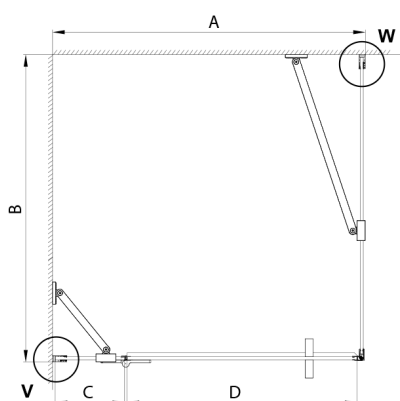

TRINITY CHROME obdélníkový sprchový kout 800x900mm, matné sklo, pravé

Objednací kód: GT5690-80MR-CH

Rozměry

Šířka: 800 mm
 Výška: 2000 mm
 Hloubka: 900 mm

Parametry

Záruka: 3 roky

Technický list

MODEL	A	B	C	D
800x800	785-800	785-800	167	585
800x900	785-800	885-900	167	585
800x1000	785-800	985-1000	167	585
800x1200	785-800	1185-1200	167	585
900x800	885-900	785-800	267	585
900x900	885-900	885-900	267	585
900x1000	885-900	985-1000	267	585
900x1200	885-900	1185-1200	267	585
1000x800	985-1000	785-800	367	585
1000x900	985-1000	885-900	367	585
1000x1000	985-1000	985-1000	367	585
1000x1200	985-1000	1185-1200	367	585
1100x800	1085-1100	785-800	467	585
1100x900	1085-1100	885-900	467	585
1100x1000	1085-1100	985-1000	467	585
1100x1200	1085-1100	1185-1200	467	585
1200x800	1185-1200	785-800	567	585
1200x900	1185-1200	885-900	567	585
1200x1000	1185-1200	985-1000	567	585
1200x1200	1185-1200	1185-1200	567	585