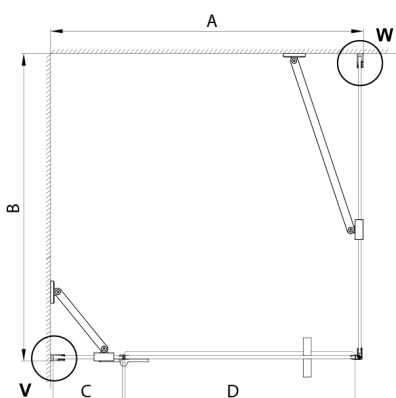

TRINITY GOLD MATT obdélníkový sprchový kout 800x900mm, matné sklo, pravé

Objednací kód: GT5690-80MR-G

Rozměry

Šířka: 800 mm
 Výška: 2000 mm
 Hloubka: 900 mm

Parametry

Záruka: 3 roky

Technický list

MODEL	A	B	C	D
800x800	785-800	785-800	167	585
800x900	785-800	885-900	167	585
800x1000	785-800	985-1000	167	585
800x1200	785-800	1185-1200	167	585
900x800	885-900	785-800	267	585
900x900	885-900	885-900	267	585
900x1000	885-900	985-1000	267	585
900x1200	885-900	1185-1200	267	585
1000x800	985-1000	785-800	367	585
1000x900	985-1000	885-900	367	585
1000x1000	985-1000	985-1000	367	585
1000x1200	985-1000	1185-1200	367	585
1100x800	1085-1100	785-800	467	585
1100x900	1085-1100	885-900	467	585
1100x1000	1085-1100	985-1000	467	585
1100x1200	1085-1100	1185-1200	467	585
1200x800	1185-1200	785-800	567	585
1200x900	1185-1200	885-900	567	585
1200x1000	1185-1200	985-1000	567	585
1200x1200	1185-1200	1185-1200	567	585