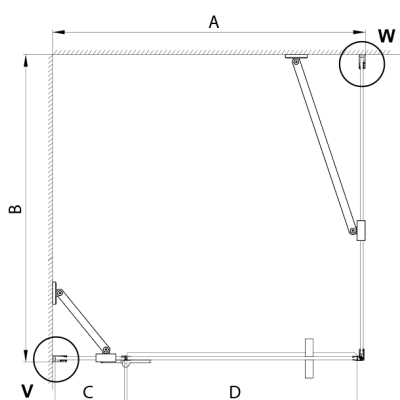

TRINITY GOLD MATT obdélníkový sprchový kout 800x900mm, čiré sklo, levé

Objednací kód: GT5690-80CL-G

Rozměry

Šířka: 800 mm
 Výška: 2000 mm
 Hloubka: 900 mm

Parametry

Záruka: 3 roky

Technický list

MODEL	A	B	C	D
800x800	785-800	785-800	167	585
800x900	785-800	885-900	167	585
800x1000	785-800	985-1000	167	585
800x1200	785-800	1185-1200	167	585
900x800	885-900	785-800	267	585
900x900	885-900	885-900	267	585
900x1000	885-900	985-1000	267	585
900x1200	885-900	1185-1200	267	585
1000x800	985-1000	785-800	367	585
1000x900	985-1000	885-900	367	585
1000x1000	985-1000	985-1000	367	585
1000x1200	985-1000	1185-1200	367	585
1100x800	1085-1100	785-800	467	585
1100x900	1085-1100	885-900	467	585
1100x1000	1085-1100	985-1000	467	585
1100x1200	1085-1100	1185-1200	467	585
1200x800	1185-1200	785-800	567	585
1200x900	1185-1200	885-900	567	585
1200x1000	1185-1200	985-1000	567	585
1200x1200	1185-1200	1185-1200	567	585