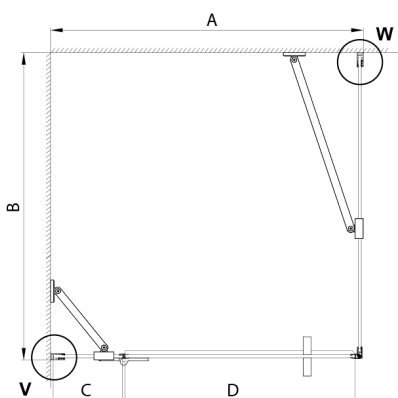

TRINITY BLACK obdélníkový sprchový kout 1200x900mm, matné sklo, pravé

Objednací kód: GT5690-12MR-B

Rozměry

Šířka: 1200 mm
 Výška: 2000 mm
 Hloubka: 900 mm

Parametry

Záruka: 3 roky

Technický list

| MODEL | A | B | C | D |
|-----------|-----------|-----------|-----|-----|
| 800x800 | 785-800 | 785-800 | 167 | 585 |
| 800x900 | 785-800 | 885-900 | 167 | 585 |
| 800x1000 | 785-800 | 985-1000 | 167 | 585 |
| 800x1200 | 785-800 | 1185-1200 | 167 | 585 |
| 900x800 | 885-900 | 785-800 | 267 | 585 |
| 900x900 | 885-900 | 885-900 | 267 | 585 |
| 900x1000 | 885-900 | 985-1000 | 267 | 585 |
| 900x1200 | 885-900 | 1185-1200 | 267 | 585 |
| 1000x800 | 985-1000 | 785-800 | 367 | 585 |
| 1000x900 | 985-1000 | 885-900 | 367 | 585 |
| 1000x1000 | 985-1000 | 985-1000 | 367 | 585 |
| 1000x1200 | 985-1000 | 1185-1200 | 367 | 585 |
| 1100x800 | 1085-1100 | 785-800 | 467 | 585 |
| 1100x900 | 1085-1100 | 885-900 | 467 | 585 |
| 1100x1000 | 1085-1100 | 985-1000 | 467 | 585 |
| 1100x1200 | 1085-1100 | 1185-1200 | 467 | 585 |
| 1200x800 | 1185-1200 | 785-800 | 567 | 585 |
| 1200x900 | 1185-1200 | 885-900 | 567 | 585 |
| 1200x1000 | 1185-1200 | 985-1000 | 567 | 585 |
| 1200x1200 | 1185-1200 | 1185-1200 | 567 | 585 |