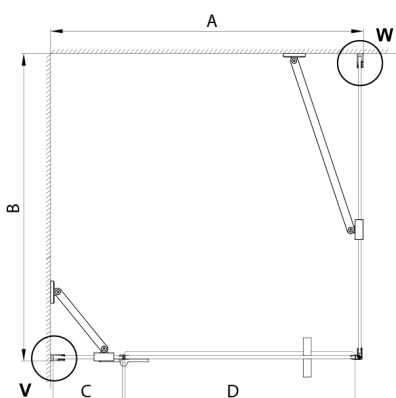

TRINITY GOLD MATT obdélníkový sprchový kout 1200x900mm, matné sklo, levé

Objednací kód: GT5690-12ML-G

Rozměry

Šířka: 1200 mm
 Výška: 2000 mm
 Hloubka: 900 mm

Parametry

Záruka: 3 roky

Technický list

MODEL	A	B	C	D
800x800	785-800	785-800	167	585
800x900	785-800	885-900	167	585
800x1000	785-800	985-1000	167	585
800x1200	785-800	1185-1200	167	585
900x800	885-900	785-800	267	585
900x900	885-900	885-900	267	585
900x1000	885-900	985-1000	267	585
900x1200	885-900	1185-1200	267	585
1000x800	985-1000	785-800	367	585
1000x900	985-1000	885-900	367	585
1000x1000	985-1000	985-1000	367	585
1000x1200	985-1000	1185-1200	367	585
1100x800	1085-1100	785-800	467	585
1100x900	1085-1100	885-900	467	585
1100x1000	1085-1100	985-1000	467	585
1100x1200	1085-1100	1185-1200	467	585
1200x800	1185-1200	785-800	567	585
1200x900	1185-1200	885-900	567	585
1200x1000	1185-1200	985-1000	567	585
1200x1200	1185-1200	1185-1200	567	585