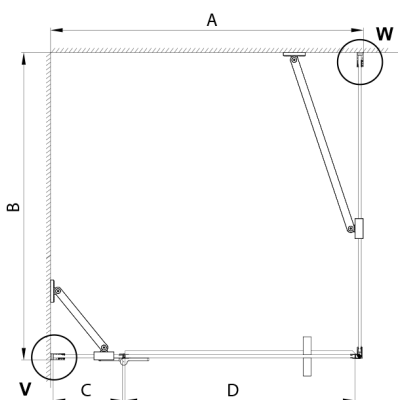

TRINITY BLACK obdélníkový sprchový kout 1200x900mm, matné sklo, levé

Objednací kód: GT5690-12ML-B

Rozměry

Šířka: 1200 mm
 Výška: 2000 mm
 Hloubka: 900 mm

Parametry

Záruka: 3 roky

Technický list

MODEL	A	B	C	D
800x800	785-800	785-800	167	585
800x900	785-800	885-900	167	585
800x1000	785-800	985-1000	167	585
800x1200	785-800	1185-1200	167	585
900x800	885-900	785-800	267	585
900x900	885-900	885-900	267	585
900x1000	885-900	985-1000	267	585
900x1200	885-900	1185-1200	267	585
1000x800	985-1000	785-800	367	585
1000x900	985-1000	885-900	367	585
1000x1000	985-1000	985-1000	367	585
1000x1200	985-1000	1185-1200	367	585
1100x800	1085-1100	785-800	467	585
1100x900	1085-1100	885-900	467	585
1100x1000	1085-1100	985-1000	467	585
1100x1200	1085-1100	1185-1200	467	585
1200x800	1185-1200	785-800	567	585
1200x900	1185-1200	885-900	567	585
1200x1000	1185-1200	985-1000	567	585
1200x1200	1185-1200	1185-1200	567	585