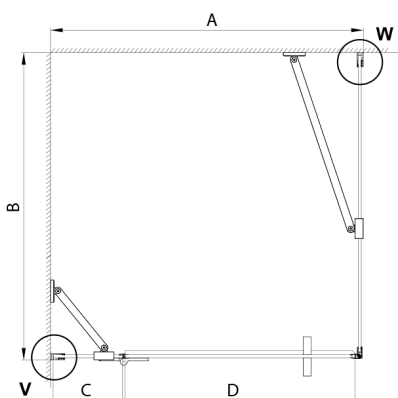

## TRINITY GOLD MATT obdélníkový sprchový kout 1200x900mm, čiré sklo, pravé

Objednací kód: GT5690-12CR-G

### Rozměry

Šířka: 1200 mm  
 Výška: 2000 mm  
 Hloubka: 900 mm

## Technický list

MODEL	A	B	C	D
800x800	785-800	785-800	167	585
800x900	785-800	885-900	167	585
800x1000	785-800	985-1000	167	585
800x1200	785-800	1185-1200	167	585
900x800	885-900	785-800	267	585
900x900	885-900	885-900	267	585
900x1000	885-900	985-1000	267	585
900x1200	885-900	1185-1200	267	585
1000x800	985-1000	785-800	367	585
1000x900	985-1000	885-900	367	585
1000x1000	985-1000	985-1000	367	585
1000x1200	985-1000	1185-1200	367	585
1100x800	1085-1100	785-800	467	585
1100x900	1085-1100	885-900	467	585
1100x1000	1085-1100	985-1000	467	585
1100x1200	1085-1100	1185-1200	467	585
1200x800	1185-1200	785-800	567	585
1200x900	1185-1200	885-900	567	585
1200x1000	1185-1200	985-1000	567	585
1200x1200	1185-1200	1185-1200	567	585