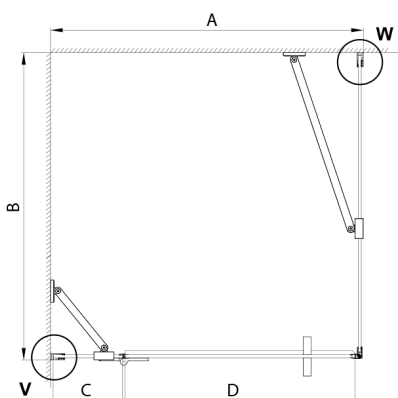

TRINITY BLACK obdélníkový sprchový kout 1100x900mm, matné sklo, levé

Objednací kód: GT5690-11ML-B

Rozměry

Šířka: 1100 mm
 Výška: 2000 mm
 Hloubka: 900 mm

Parametry

Záruka: 3 roky

Technický list

MODEL	A	B	C	D
800x800	785-800	785-800	167	585
800x900	785-800	885-900	167	585
800x1000	785-800	985-1000	167	585
800x1200	785-800	1185-1200	167	585
900x800	885-900	785-800	267	585
900x900	885-900	885-900	267	585
900x1000	885-900	985-1000	267	585
900x1200	885-900	1185-1200	267	585
1000x800	985-1000	785-800	367	585
1000x900	985-1000	885-900	367	585
1000x1000	985-1000	985-1000	367	585
1000x1200	985-1000	1185-1200	367	585
1100x800	1085-1100	785-800	467	585
1100x900	1085-1100	885-900	467	585
1100x1000	1085-1100	985-1000	467	585
1100x1200	1085-1100	1185-1200	467	585
1200x800	1185-1200	785-800	567	585
1200x900	1185-1200	885-900	567	585
1200x1000	1185-1200	985-1000	567	585
1200x1200	1185-1200	1185-1200	567	585