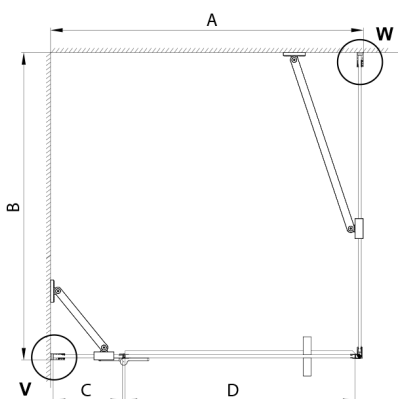

## TRINITY CHROME obdélníkový sprchový kout 900x800mm, matné sklo, pravé

Objednací kód: GT5680-90MR-CH

### Rozměry

Šířka: 900 mm  
 Výška: 2000 mm  
 Hloubka: 800 mm

## Technický list

MODEL	A	B	C	D
800x800	785-800	785-800	167	585
800x900	785-800	885-900	167	585
800x1000	785-800	985-1000	167	585
800x1200	785-800	1185-1200	167	585
900x800	885-900	785-800	267	585
900x900	885-900	885-900	267	585
900x1000	885-900	985-1000	267	585
900x1200	885-900	1185-1200	267	585
1000x800	985-1000	785-800	367	585
1000x900	985-1000	885-900	367	585
1000x1000	985-1000	985-1000	367	585
1000x1200	985-1000	1185-1200	367	585
1100x800	1085-1100	785-800	467	585
1100x900	1085-1100	885-900	467	585
1100x1000	1085-1100	985-1000	467	585
1100x1200	1085-1100	1185-1200	467	585
1200x800	1185-1200	785-800	567	585
1200x900	1185-1200	885-900	567	585
1200x1000	1185-1200	985-1000	567	585
1200x1200	1185-1200	1185-1200	567	585