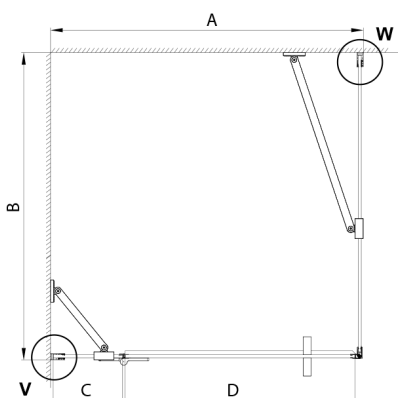

TRINITY GOLD MATT obdélníkový sprchový kout 900x800mm, čiré sklo, pravé

Objednací kód: GT5680-90CR-G

Rozměry

Šířka: 900 mm
 Výška: 2000 mm
 Hloubka: 800 mm

Parametry

Záruka: 3 roky

Technický list

MODEL	A	B	C	D
800x800	785-800	785-800	167	585
800x900	785-800	885-900	167	585
800x1000	785-800	985-1000	167	585
800x1200	785-800	1185-1200	167	585
900x800	885-900	785-800	267	585
900x900	885-900	885-900	267	585
900x1000	885-900	985-1000	267	585
900x1200	885-900	1185-1200	267	585
1000x800	985-1000	785-800	367	585
1000x900	985-1000	885-900	367	585
1000x1000	985-1000	985-1000	367	585
1000x1200	985-1000	1185-1200	367	585
1100x800	1085-1100	785-800	467	585
1100x900	1085-1100	885-900	467	585
1100x1000	1085-1100	985-1000	467	585
1100x1200	1085-1100	1185-1200	467	585
1200x800	1185-1200	785-800	567	585
1200x900	1185-1200	885-900	567	585
1200x1000	1185-1200	985-1000	567	585
1200x1200	1185-1200	1185-1200	567	585